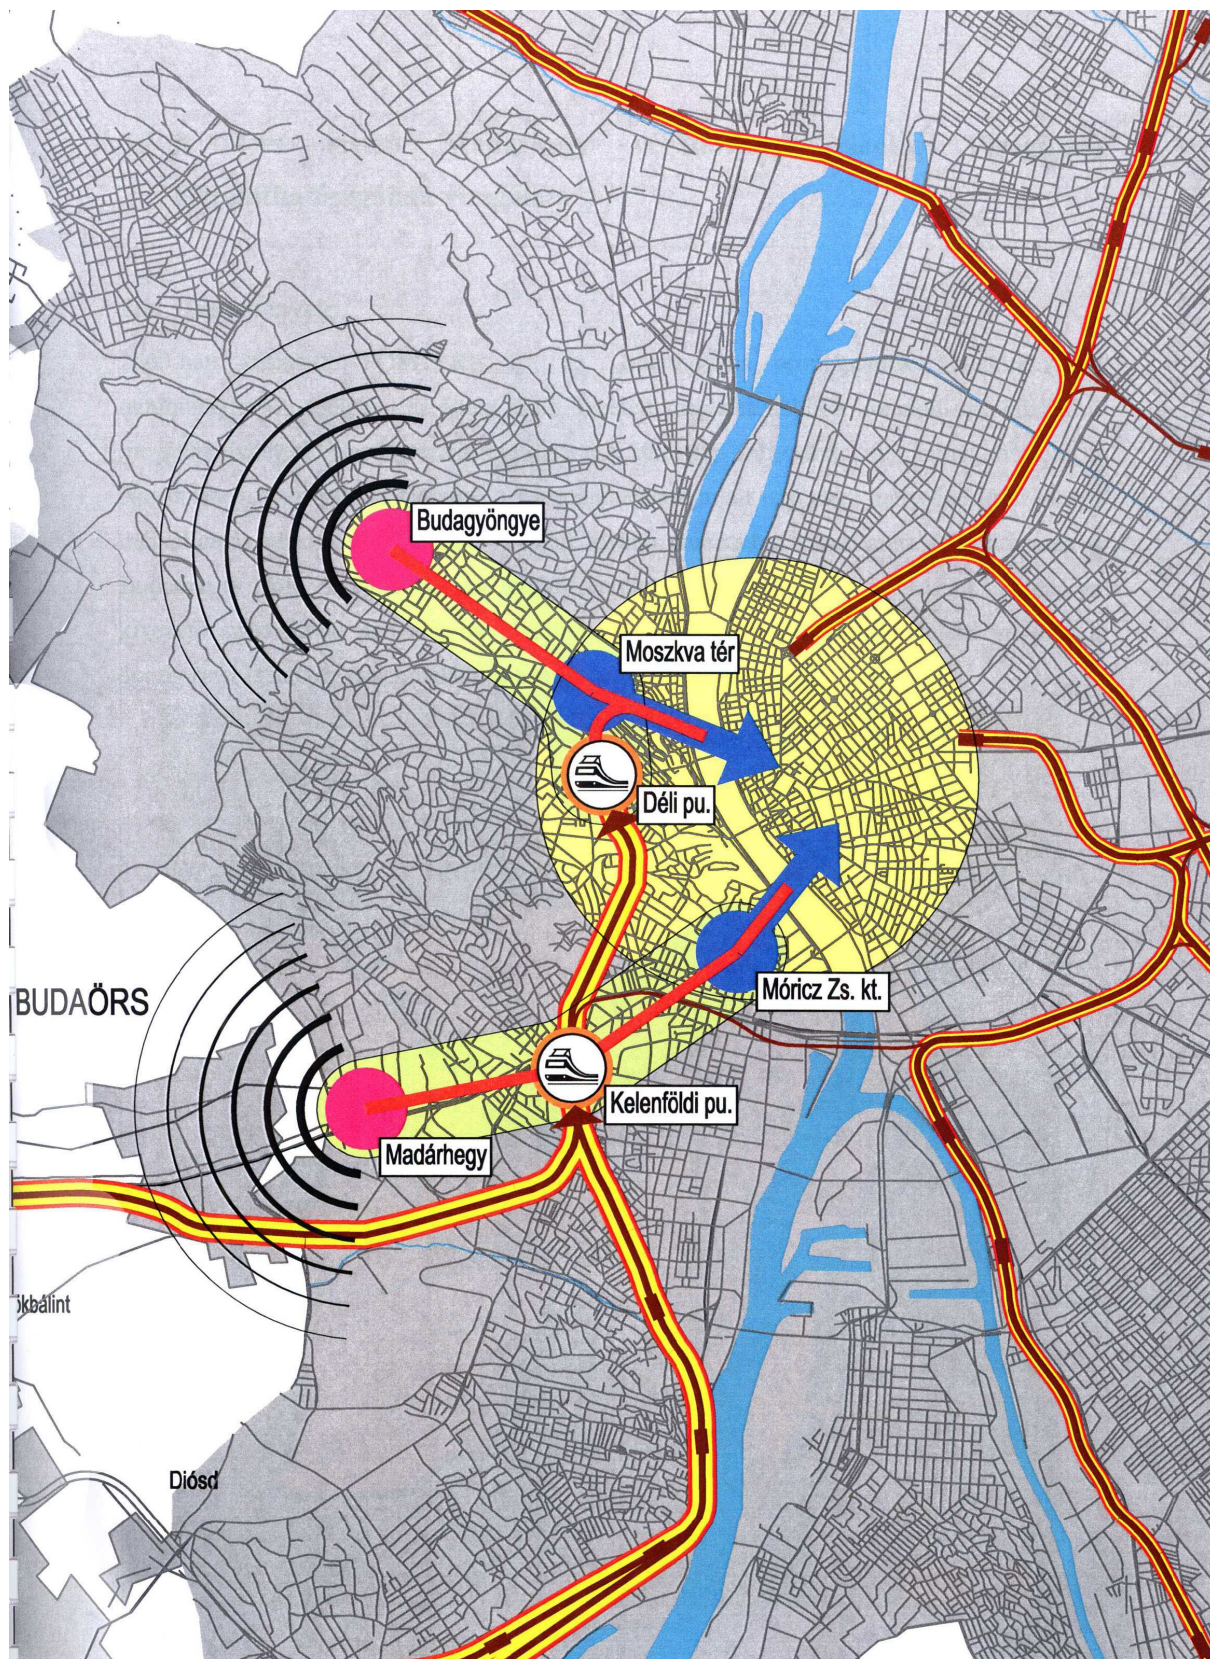

MELLÉKLET
A BUDAPESTI AGGLOMERÁCIÓ
KÖZLEKEDÉSFEJLESZTÉSI CSELEKVÉSI
TERVÉHEZ

2007

1. sz. ábra - A városi-városkörnyéki kötőtpályás hálózat együttes fejlesztésének kulcsomópontjai

2. sz. ábra - A budai csomópont együttesek munkamegosztása és együttműködése I.

3. sz. ábra - A budai csomópont együttesek munkamegosztása és együttműködése II.