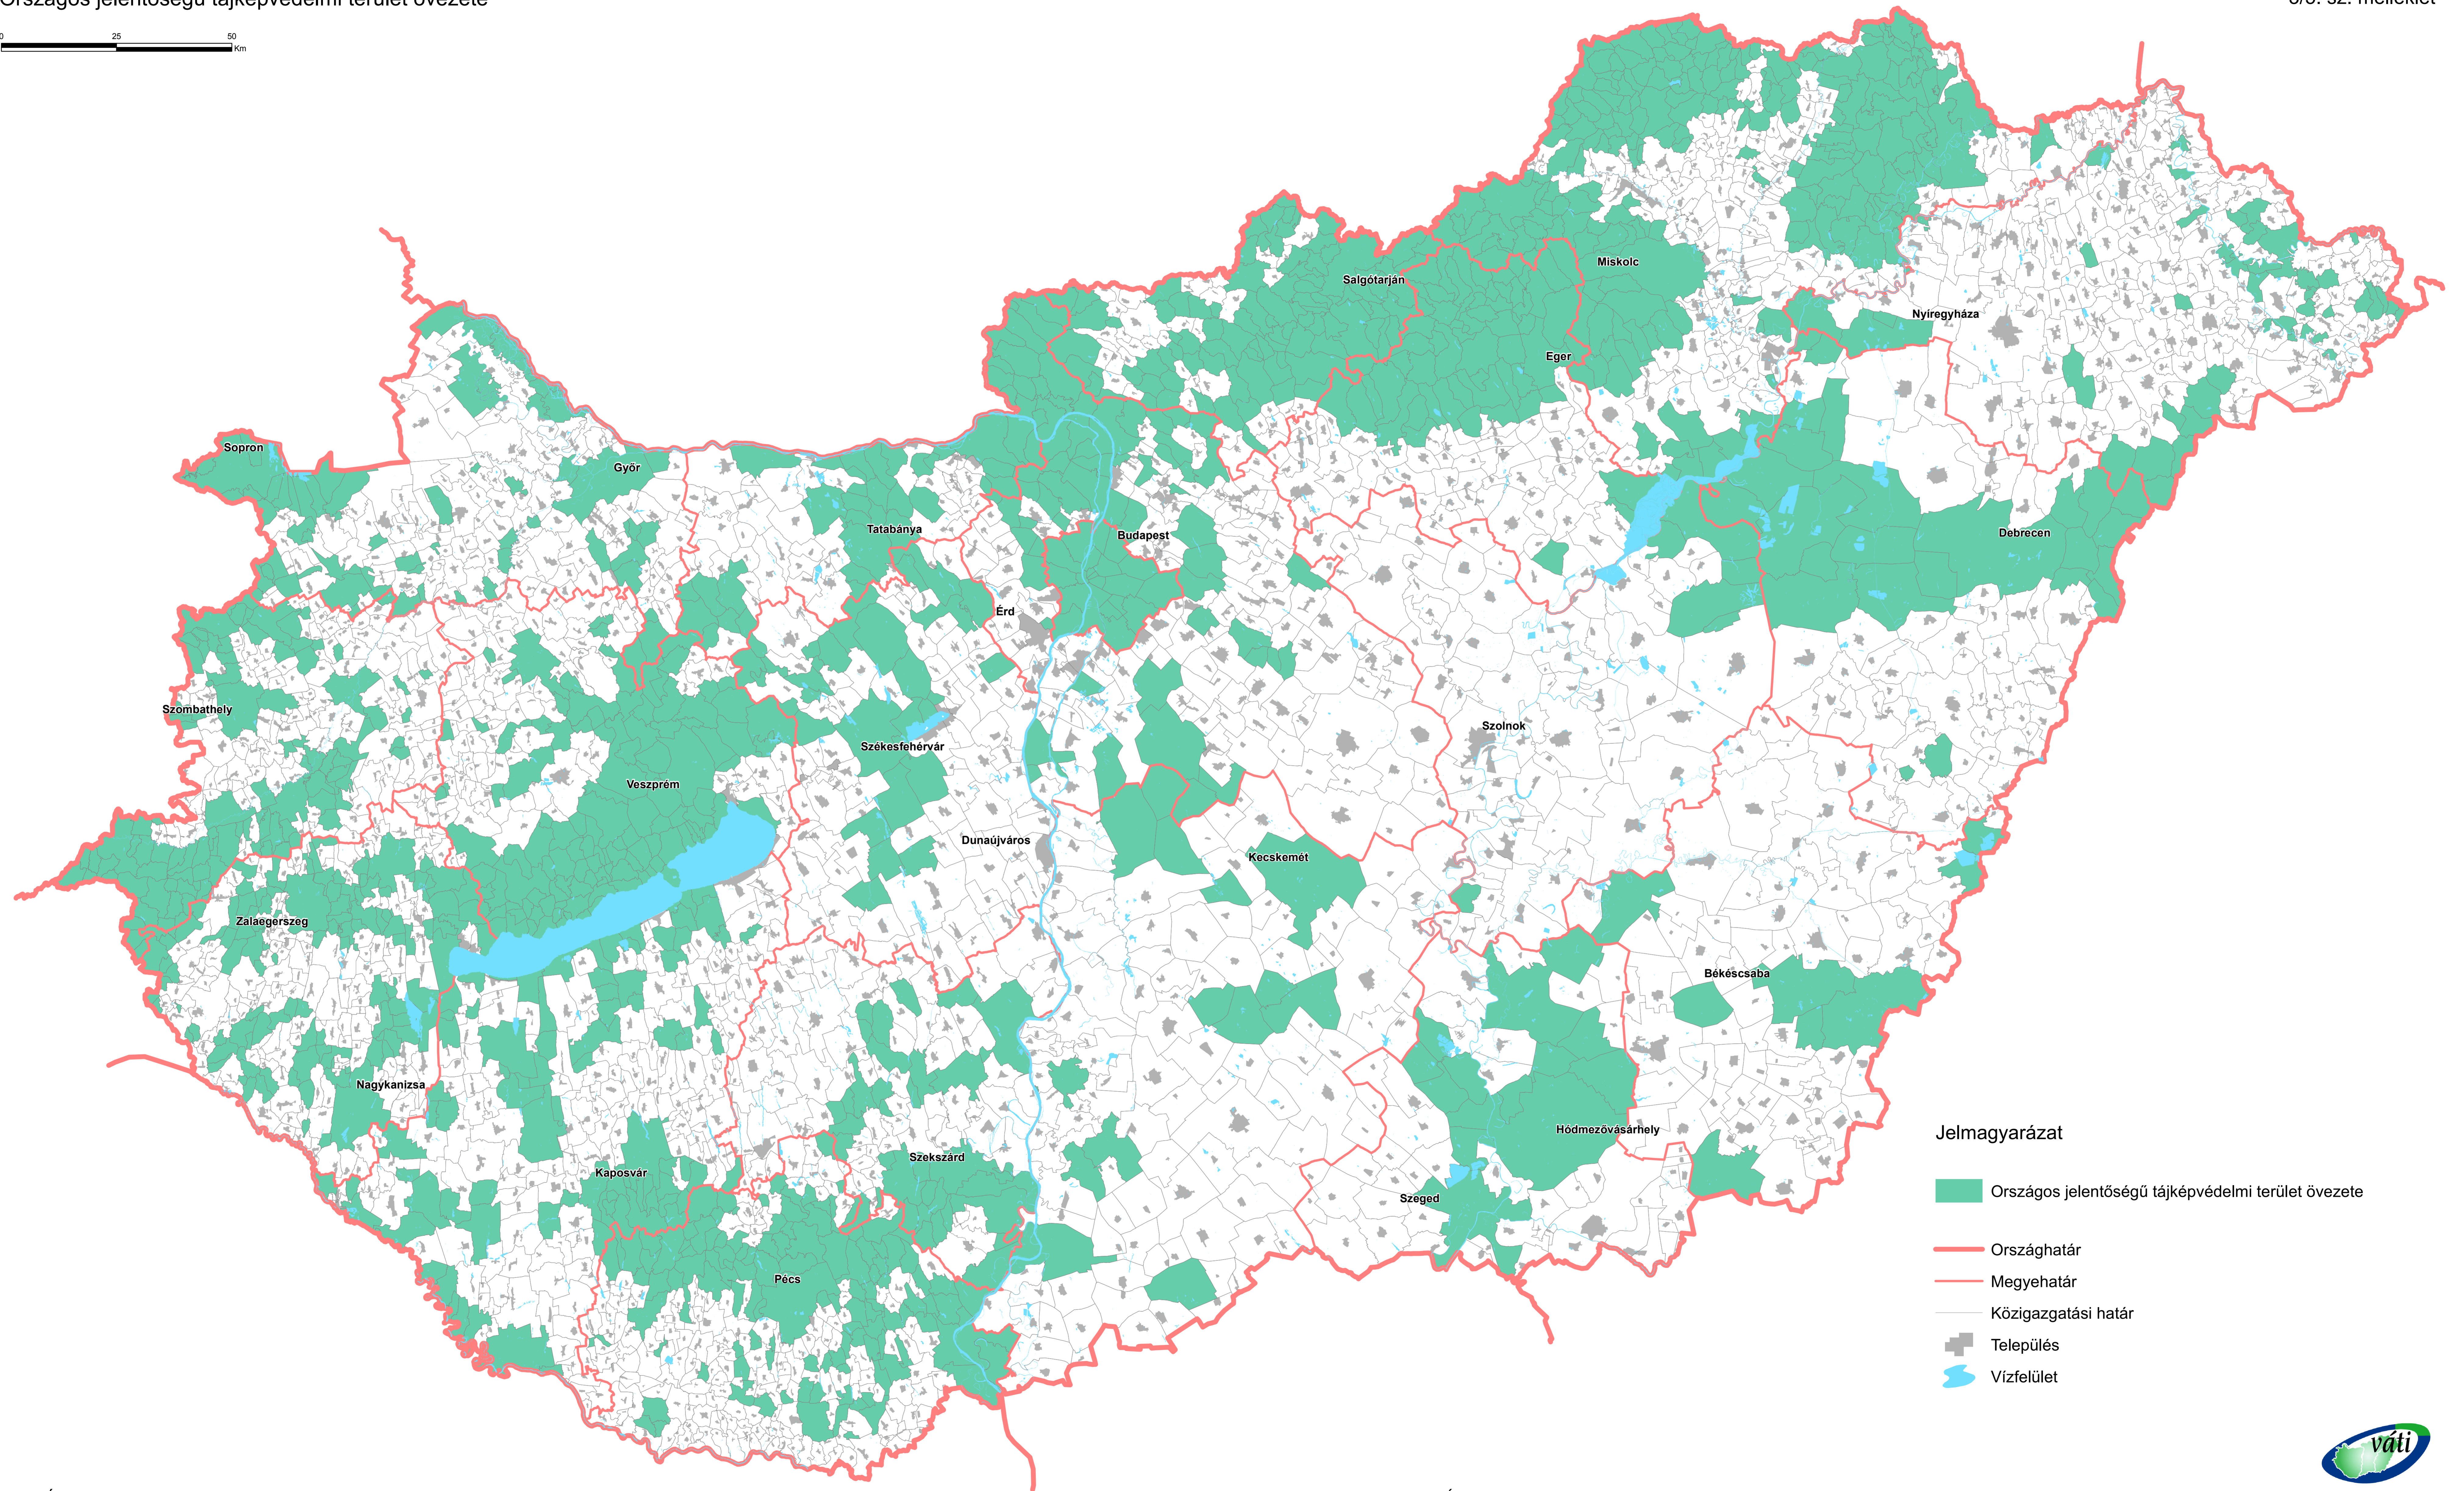

# ORSZÁGOS TERÜLETRENDEZÉSI TERV

Országos jelentőségű tájképvédelmi terület övezete

3/5. sz. melléklet

## Jelmagyarázat

- Országos jelentőségű tájképvédelmi terület övezete
- Országhatár
- Megyehatár
- Közigazgatási határ
- Település
- Vízfelület