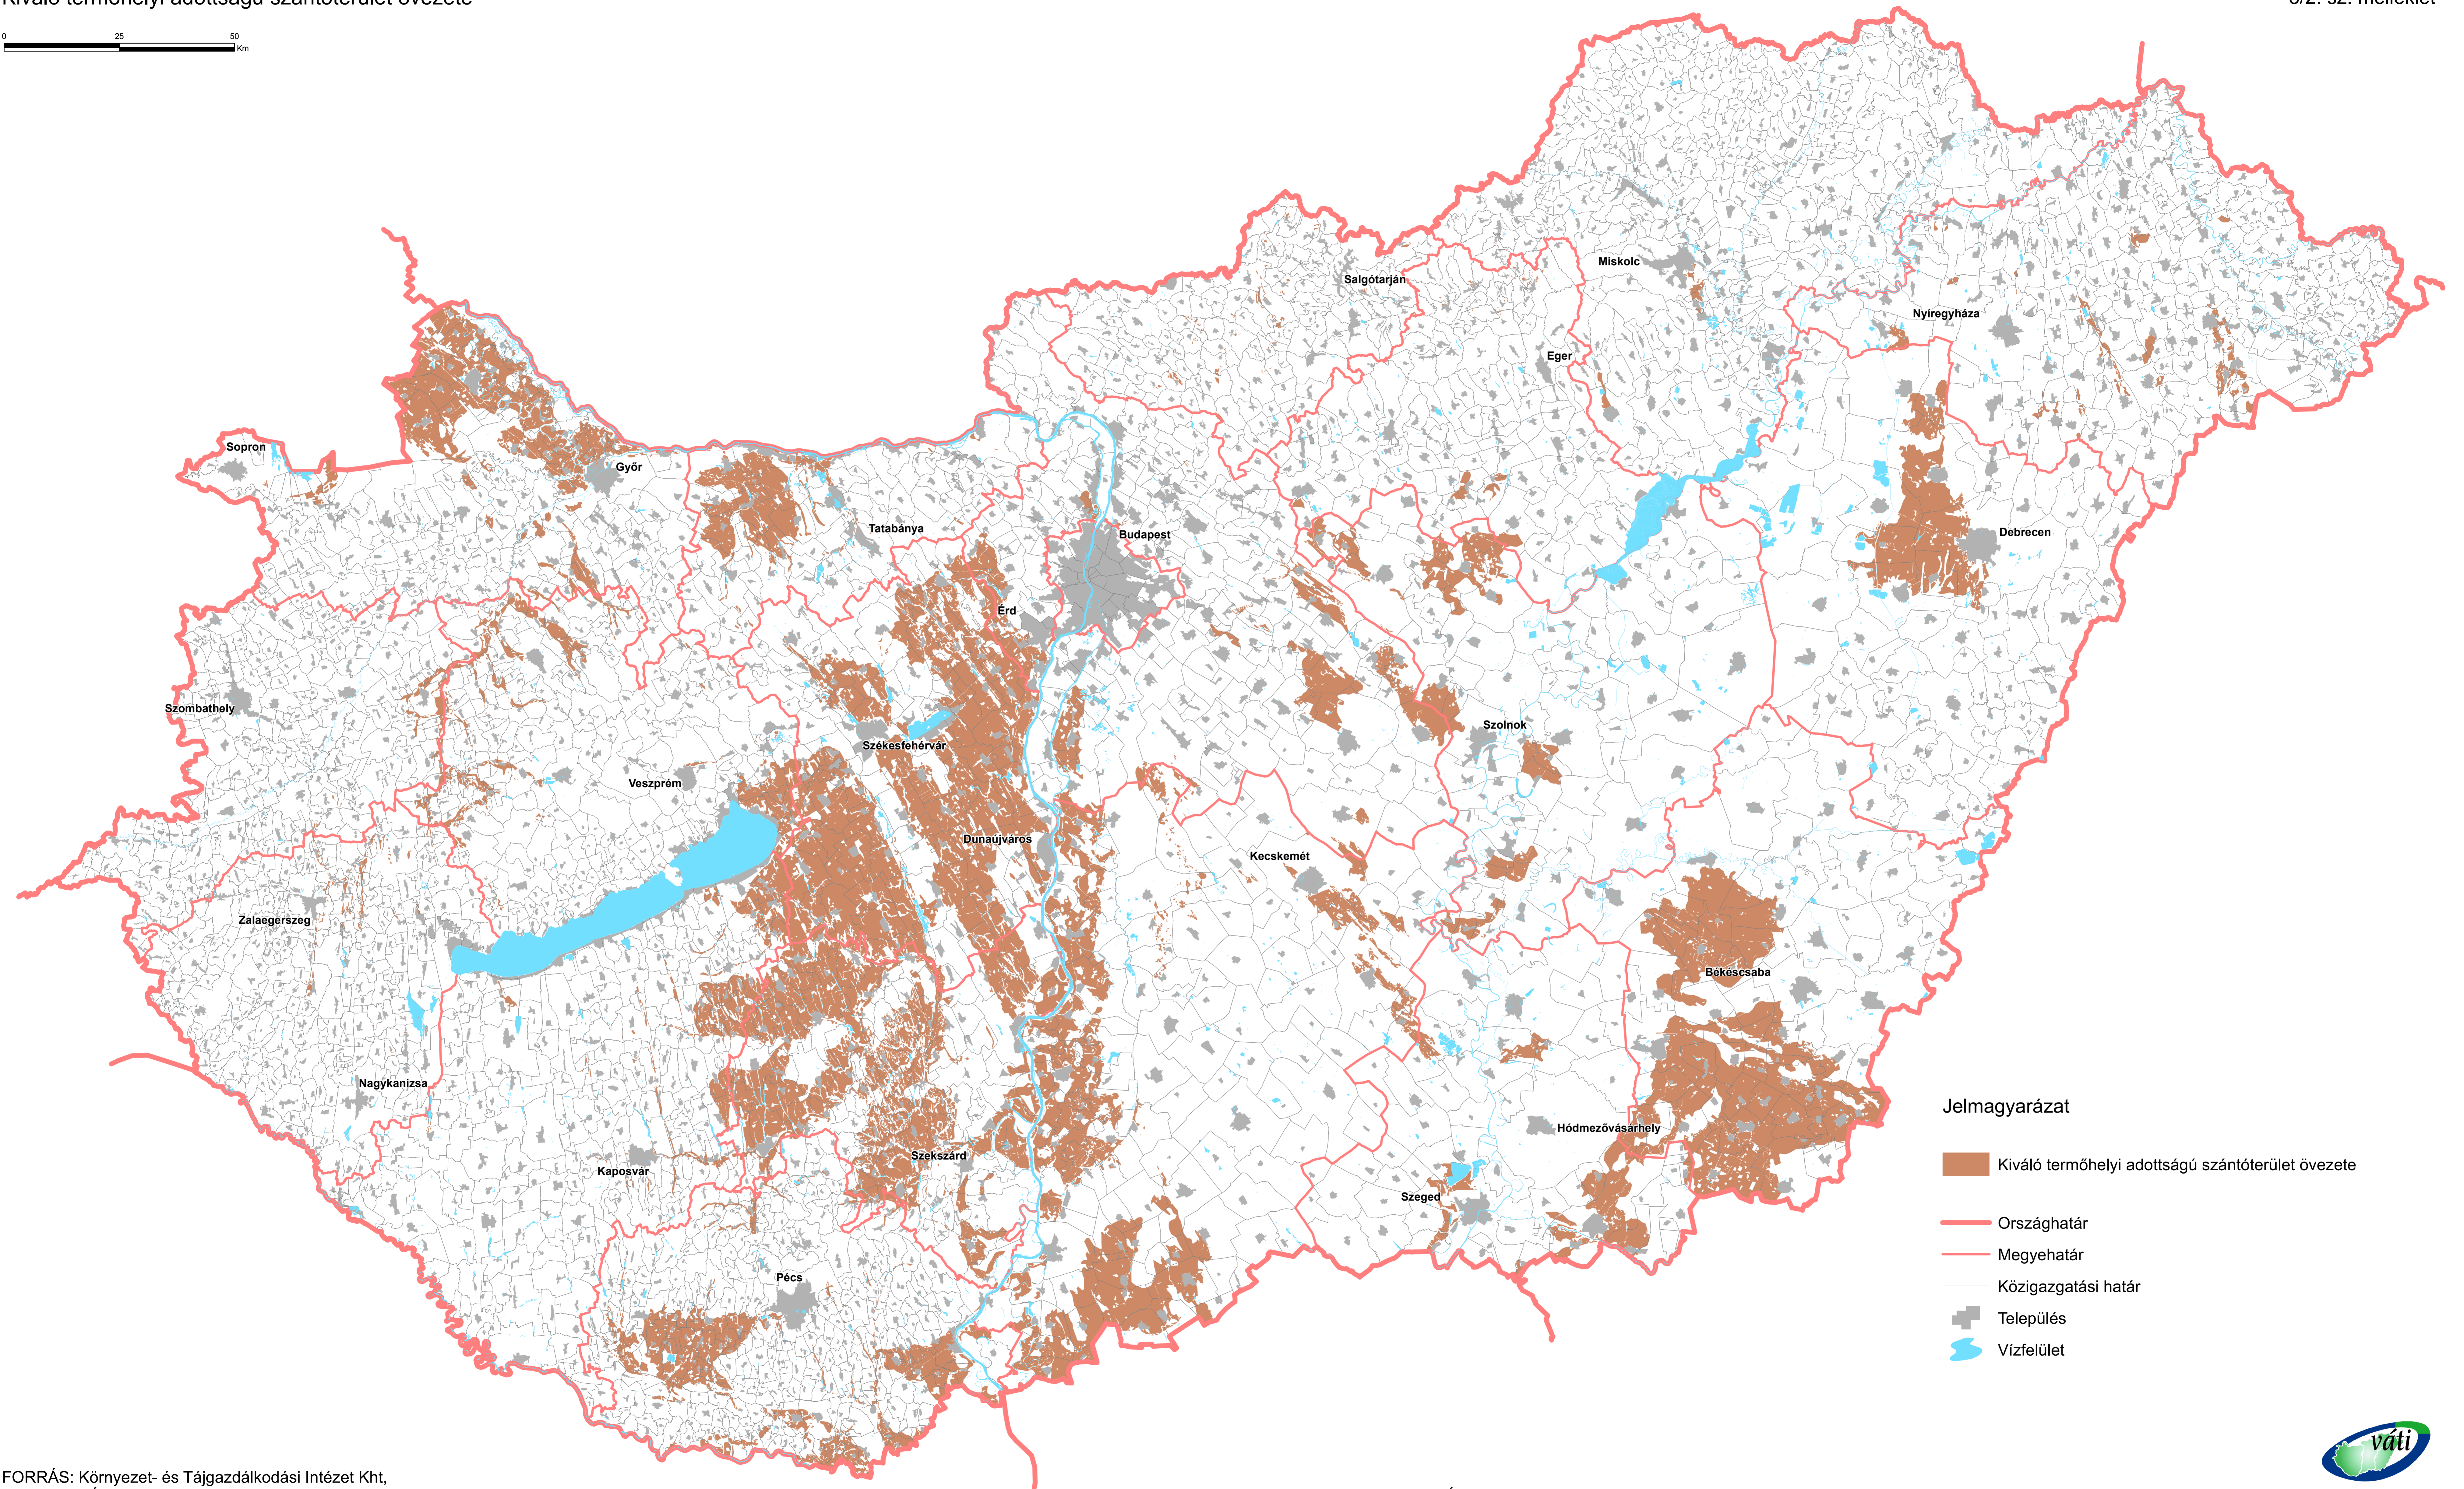

ORSZÁGOS TERÜLTRENDÉZÉSI TERV

Kiváló termőhelyi adottságú szántóterület övezete

3/2. sz. melléklet

Jelmagyarázat

- Kiváló termőhelyi adottságú szántóterület övezete
- Országhatár
- Megyehatár
- Közigazgatási határ
- Település
- Vízfelület