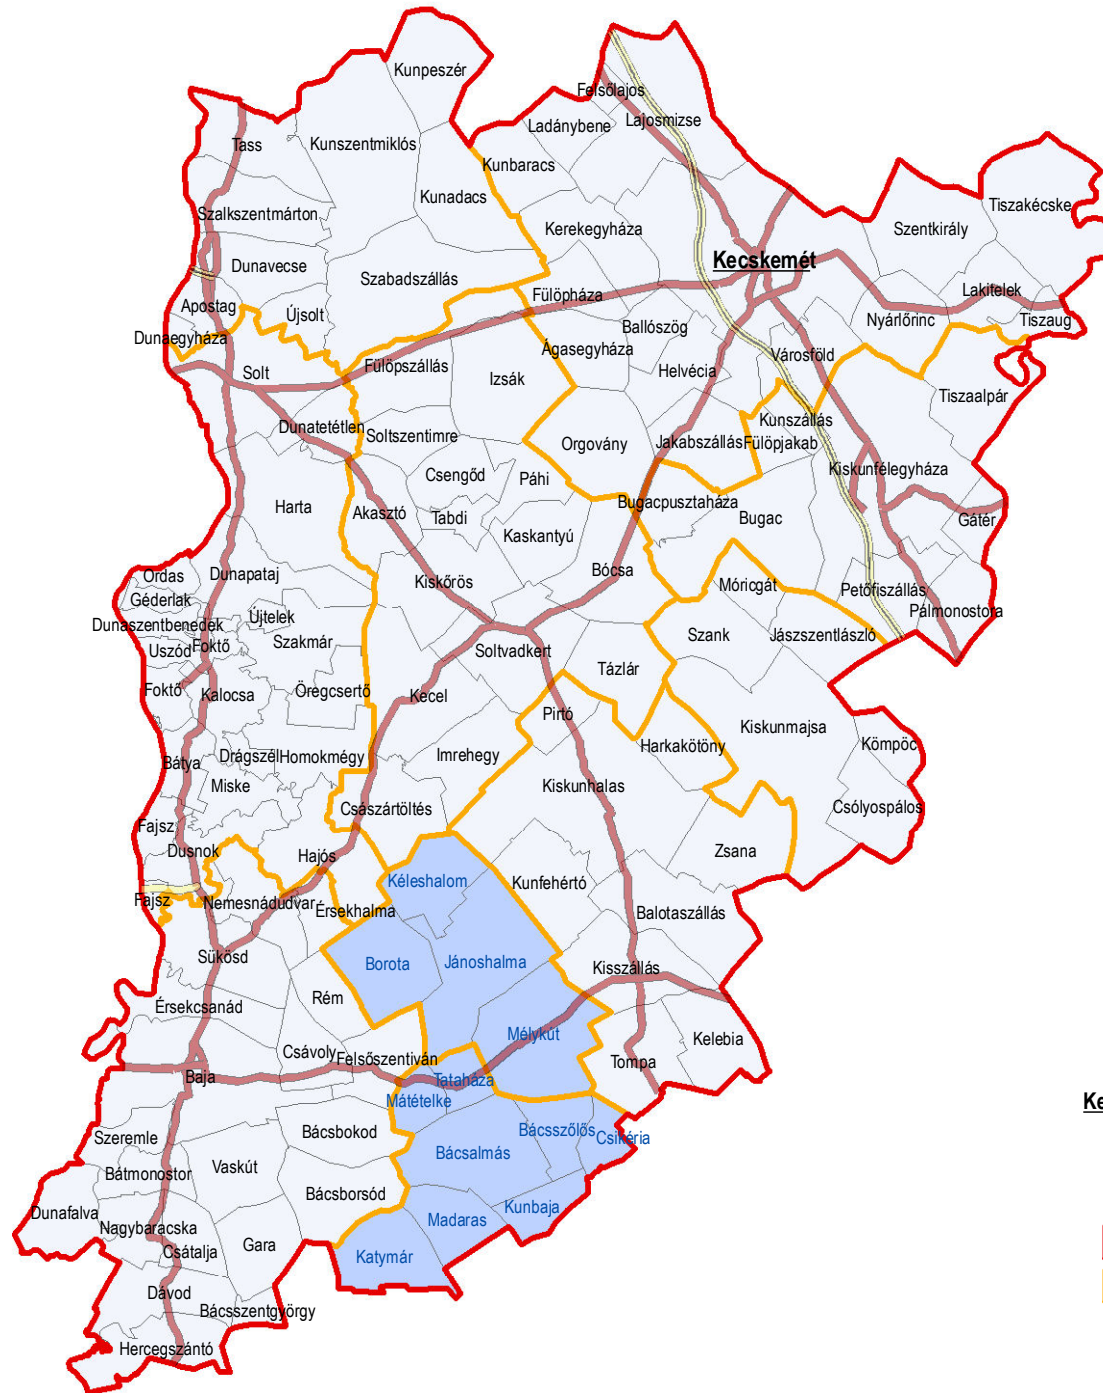

Leghátrányosabb helyzetű kistérségek települései Bács-Kiskun megyében

Kecskemét Megyeszékhely

- Leghátrányosabb helyzetű kistérség
- Egyéb település
- Megyehatár
- Kistérséghatár
- Autópálya
- Autóút
- Főutak