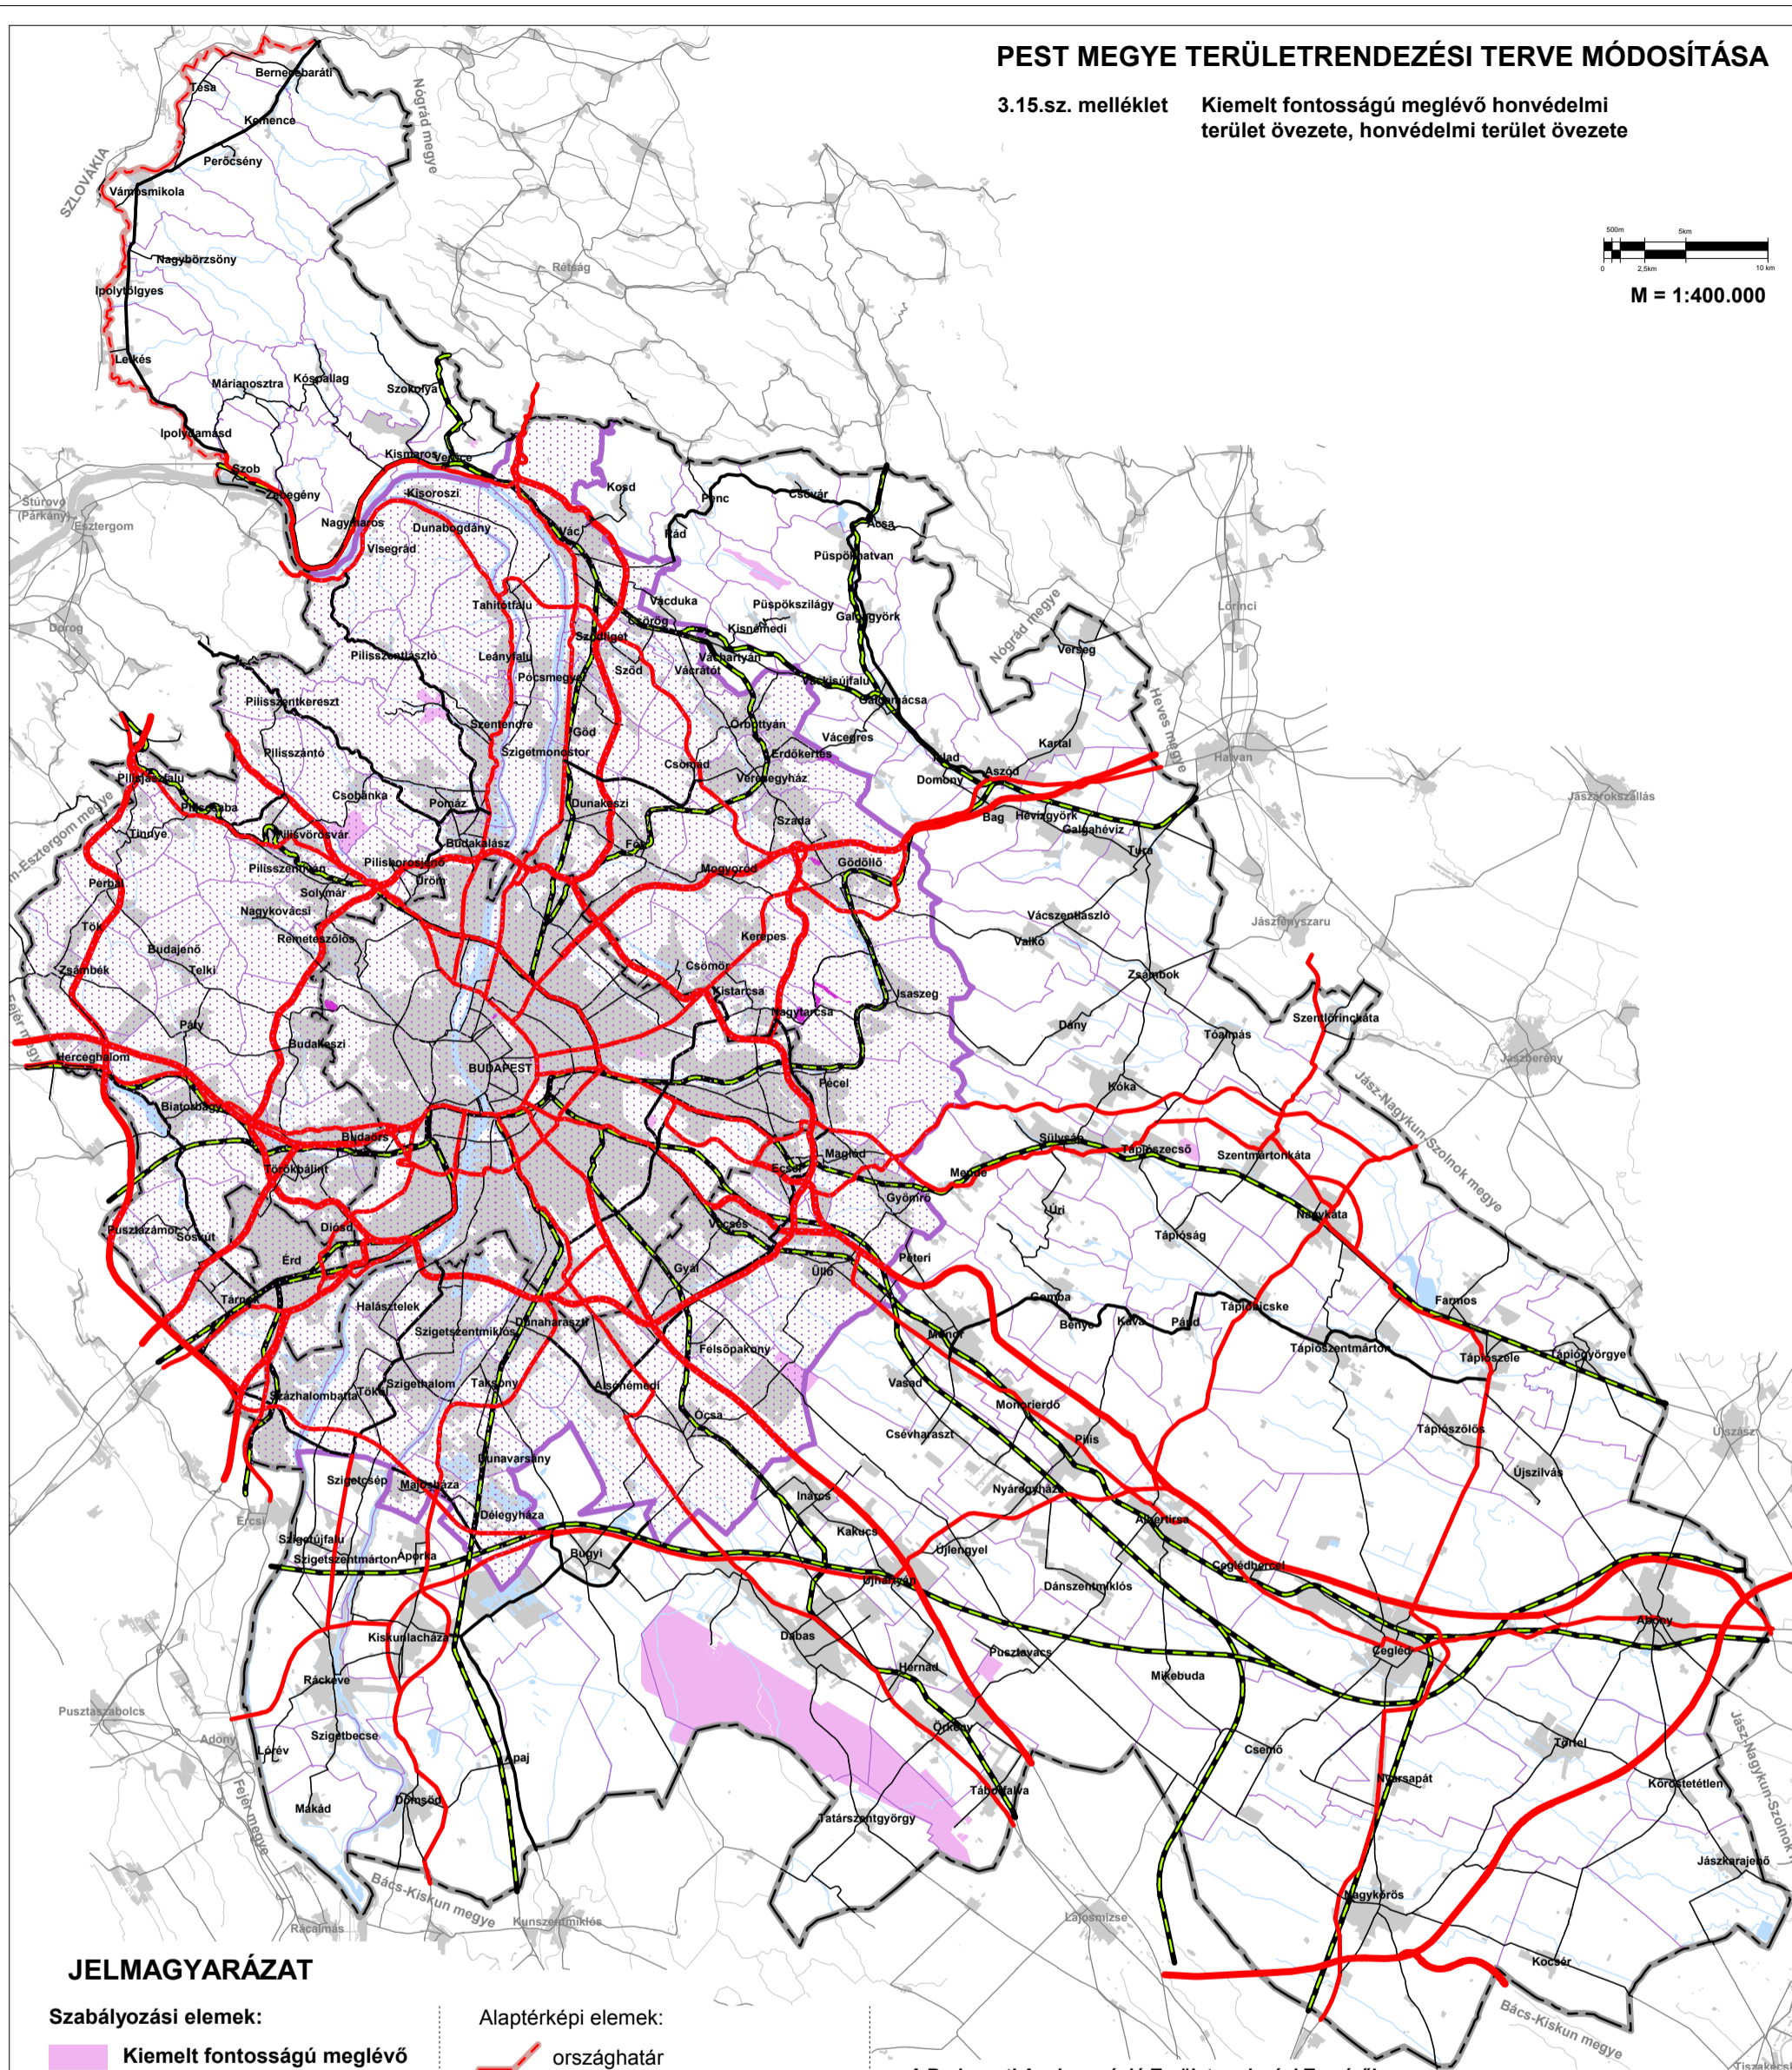

# PEST MEGYE TERÜLETRENDEZÉSI TERVE MÓDOSÍTÁSA

3.15.sz. melléklet Kiemelt fontosságú meglévő honvédelmi terület övezete, honvédelmi terület övezete

M = 1:400.000

### Alaptérképi elemek:

- országhatár
- megyehatár
- BATrT határa
- települési közigazgatási határ
- települési terület
- gyorsforgalmi út
- főút
- térségi mellékút
- egyéb mellékút
- vasútvonal
- vízfelület, vízfolyás