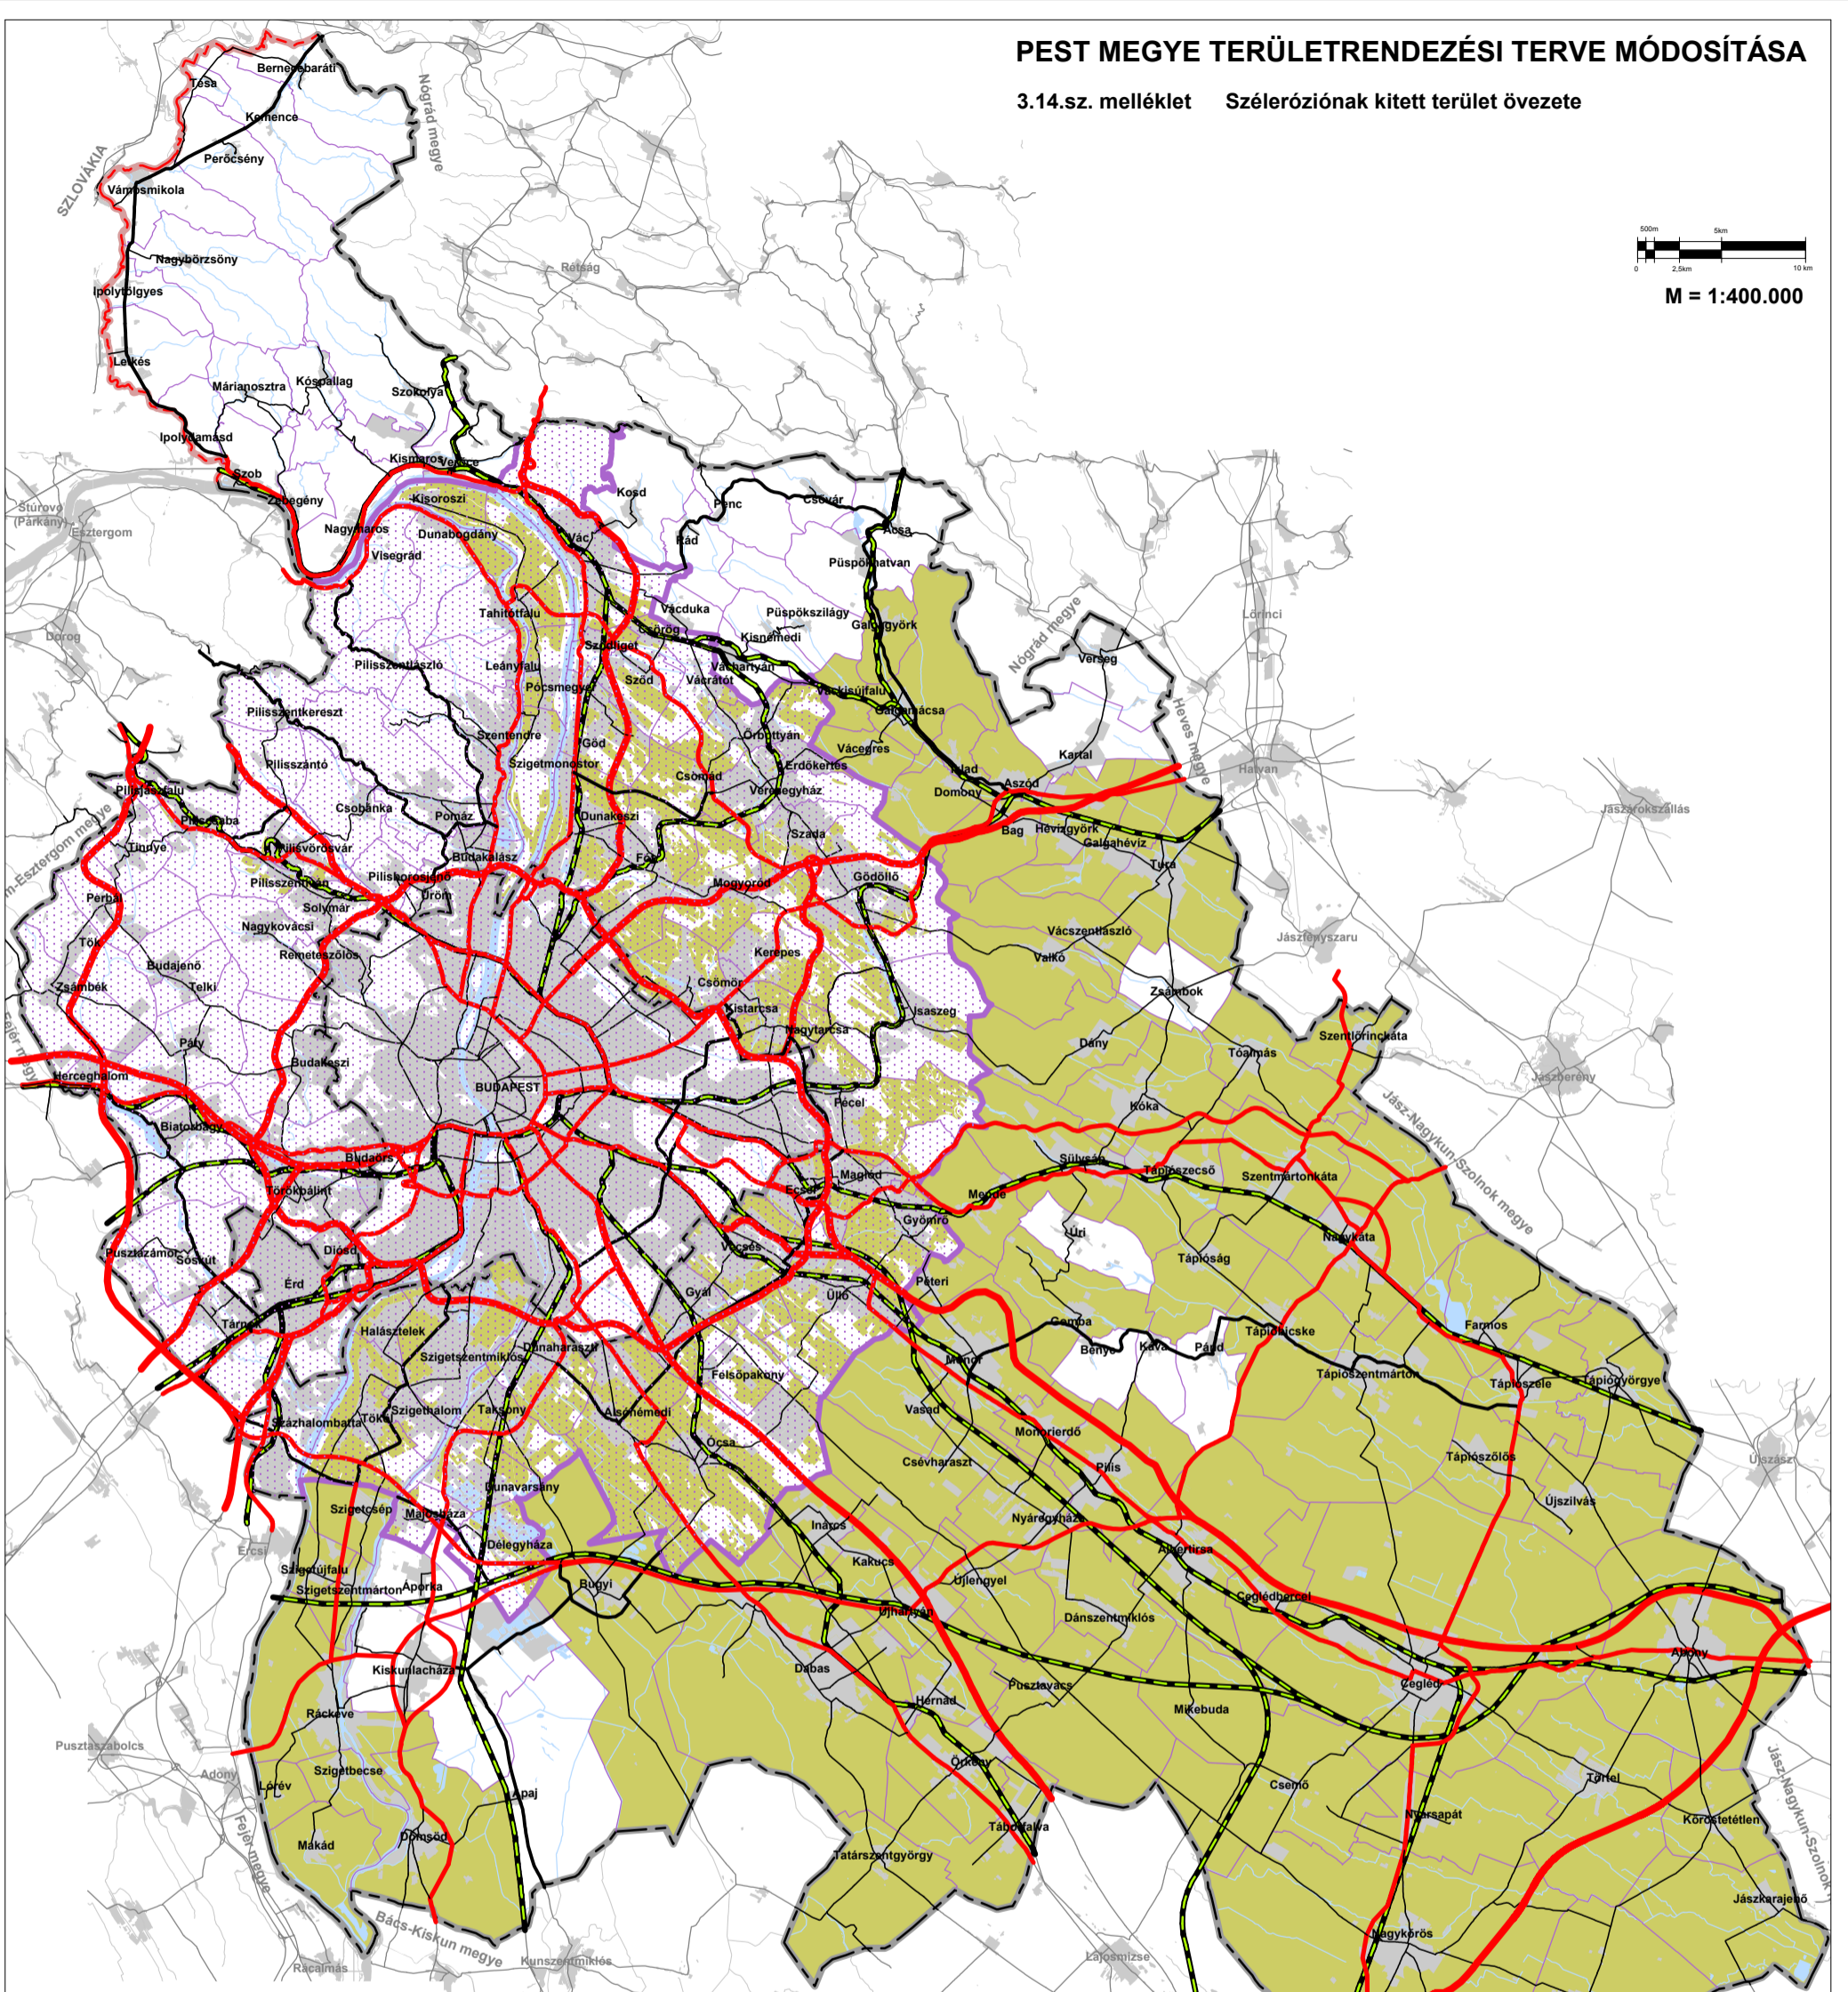

PEST MEGYE TERÜLTRENDEZÉSI TERVE MÓDOSÍTÁSA

3.14.sz. melléklet Szélerózióknak kitett terület övezete

JELMAGYARÁZAT

Szabályozási elemek:

Szélerózióknak kitett terület övezete

Alaptérképi elemek:

- országhatár
- megyehatár
- BATrT határa
- települési közigazgatási határ
- települési terület
- gyorsforgalmi út
- főút
- térségi mellékút
- egyéb mellékút
- vasútvonal
- vízfelület, vízfolyás

A Budapesti Agglomeráció Területrendezési Tervéről szóló - 2011-ben módosított - 2005. évi LXIV. számú törvény szerinti tartalom

A Budapesti Agglomeráció kiemelt térség övezete(i):

A törvény 3.20.sz. mellékletének övezete

Szélerózióknak kitett terület övezete