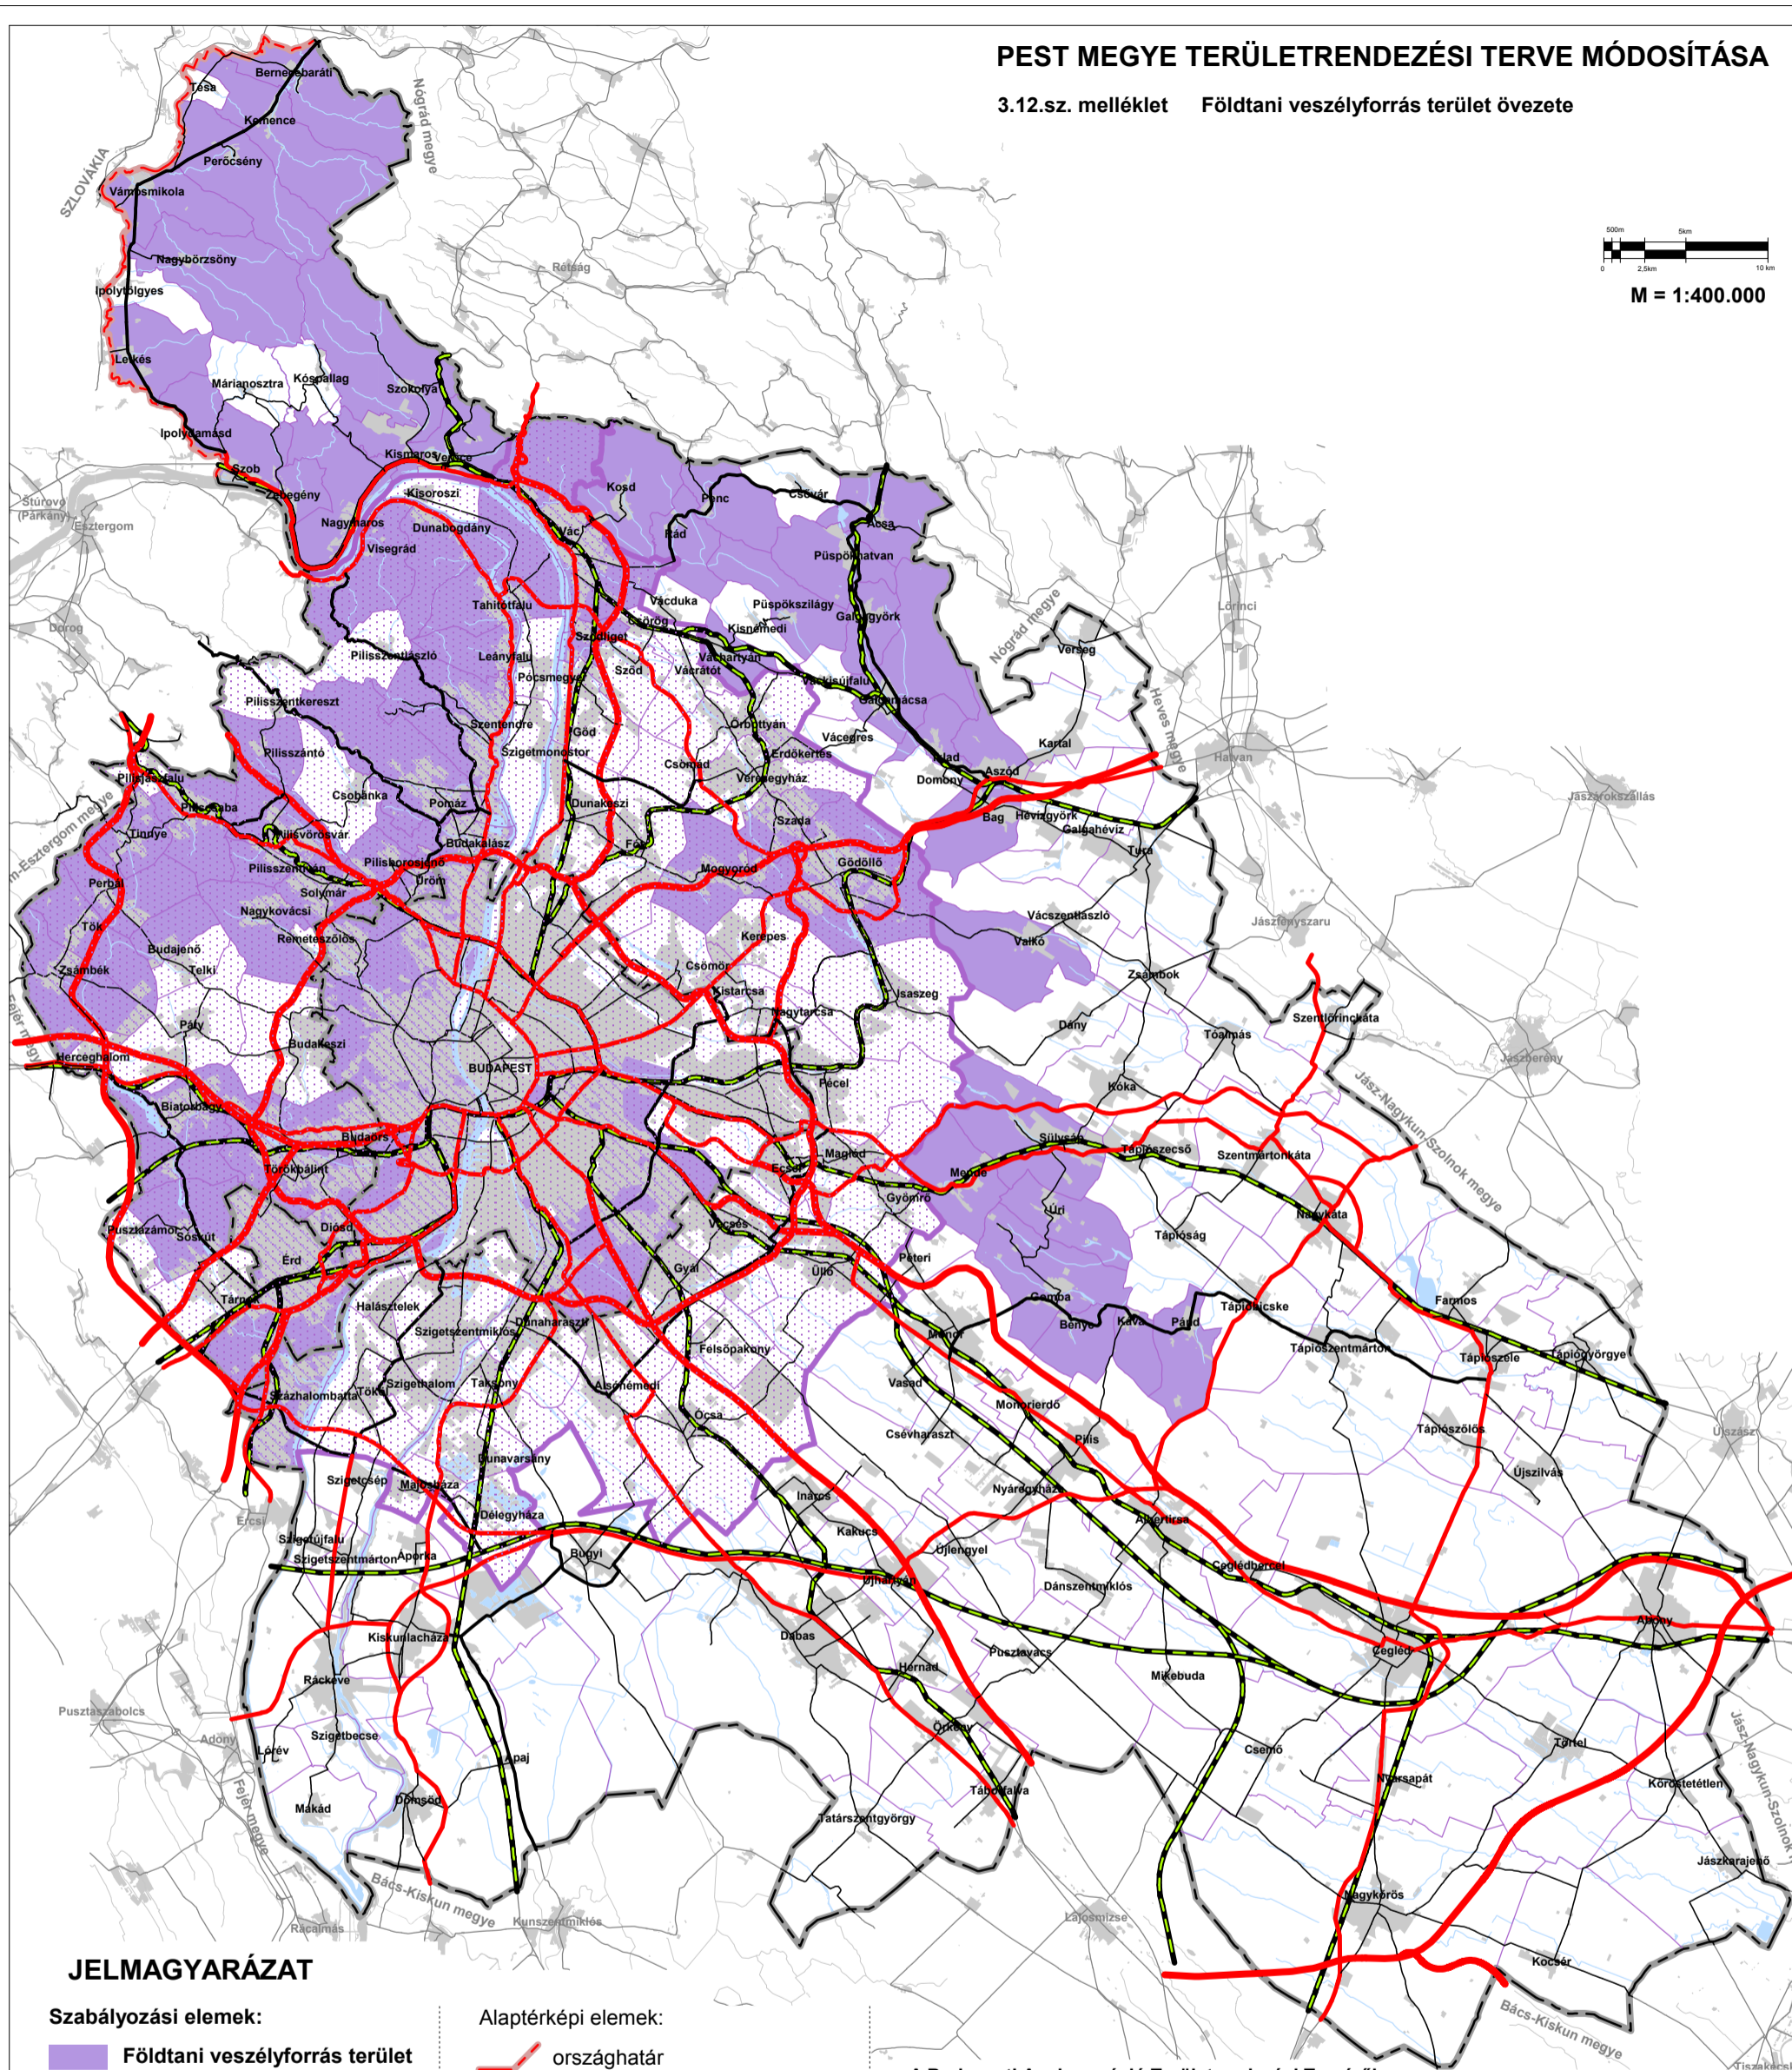

PEST MEGYE TERÜLTRENDEZÉSI TERVE MÓDOSÍTÁSA

3.12.sz. melléklet Földtani veszélyforrás terület övezete

M = 1:400.000

JELMAGYARÁZAT

Szabályozási elemek:

Földtani veszélyforrás terület övezete

Alaptérképi elemek:

- országhatár
- megyehatár
- BATrT határa
- települési közigazgatási határ
- települési terület
- gyorsforgalmi út
- főút
- térségi mellékút
- egyéb mellékút
- vasútvonal
- vízfelület, vízfolyás

A Budapesti Agglomeráció Területrendezési Tervéről szóló - 2011-ben módosított - 2005. évi LXIV. számú törvény szerinti tartalom

A Budapesti Agglomeráció kiemelt térség övezete(i):

A törvényelőkészítés 3.18.sz. mellékletének övezete

Földtani veszélyforrás területének övezete

MEGBÍZÓ	TERVEZŐ
 Pest Megyei Önkormányzat	 PESTTERV Pestterv Kft. (www.pestterv.hu)