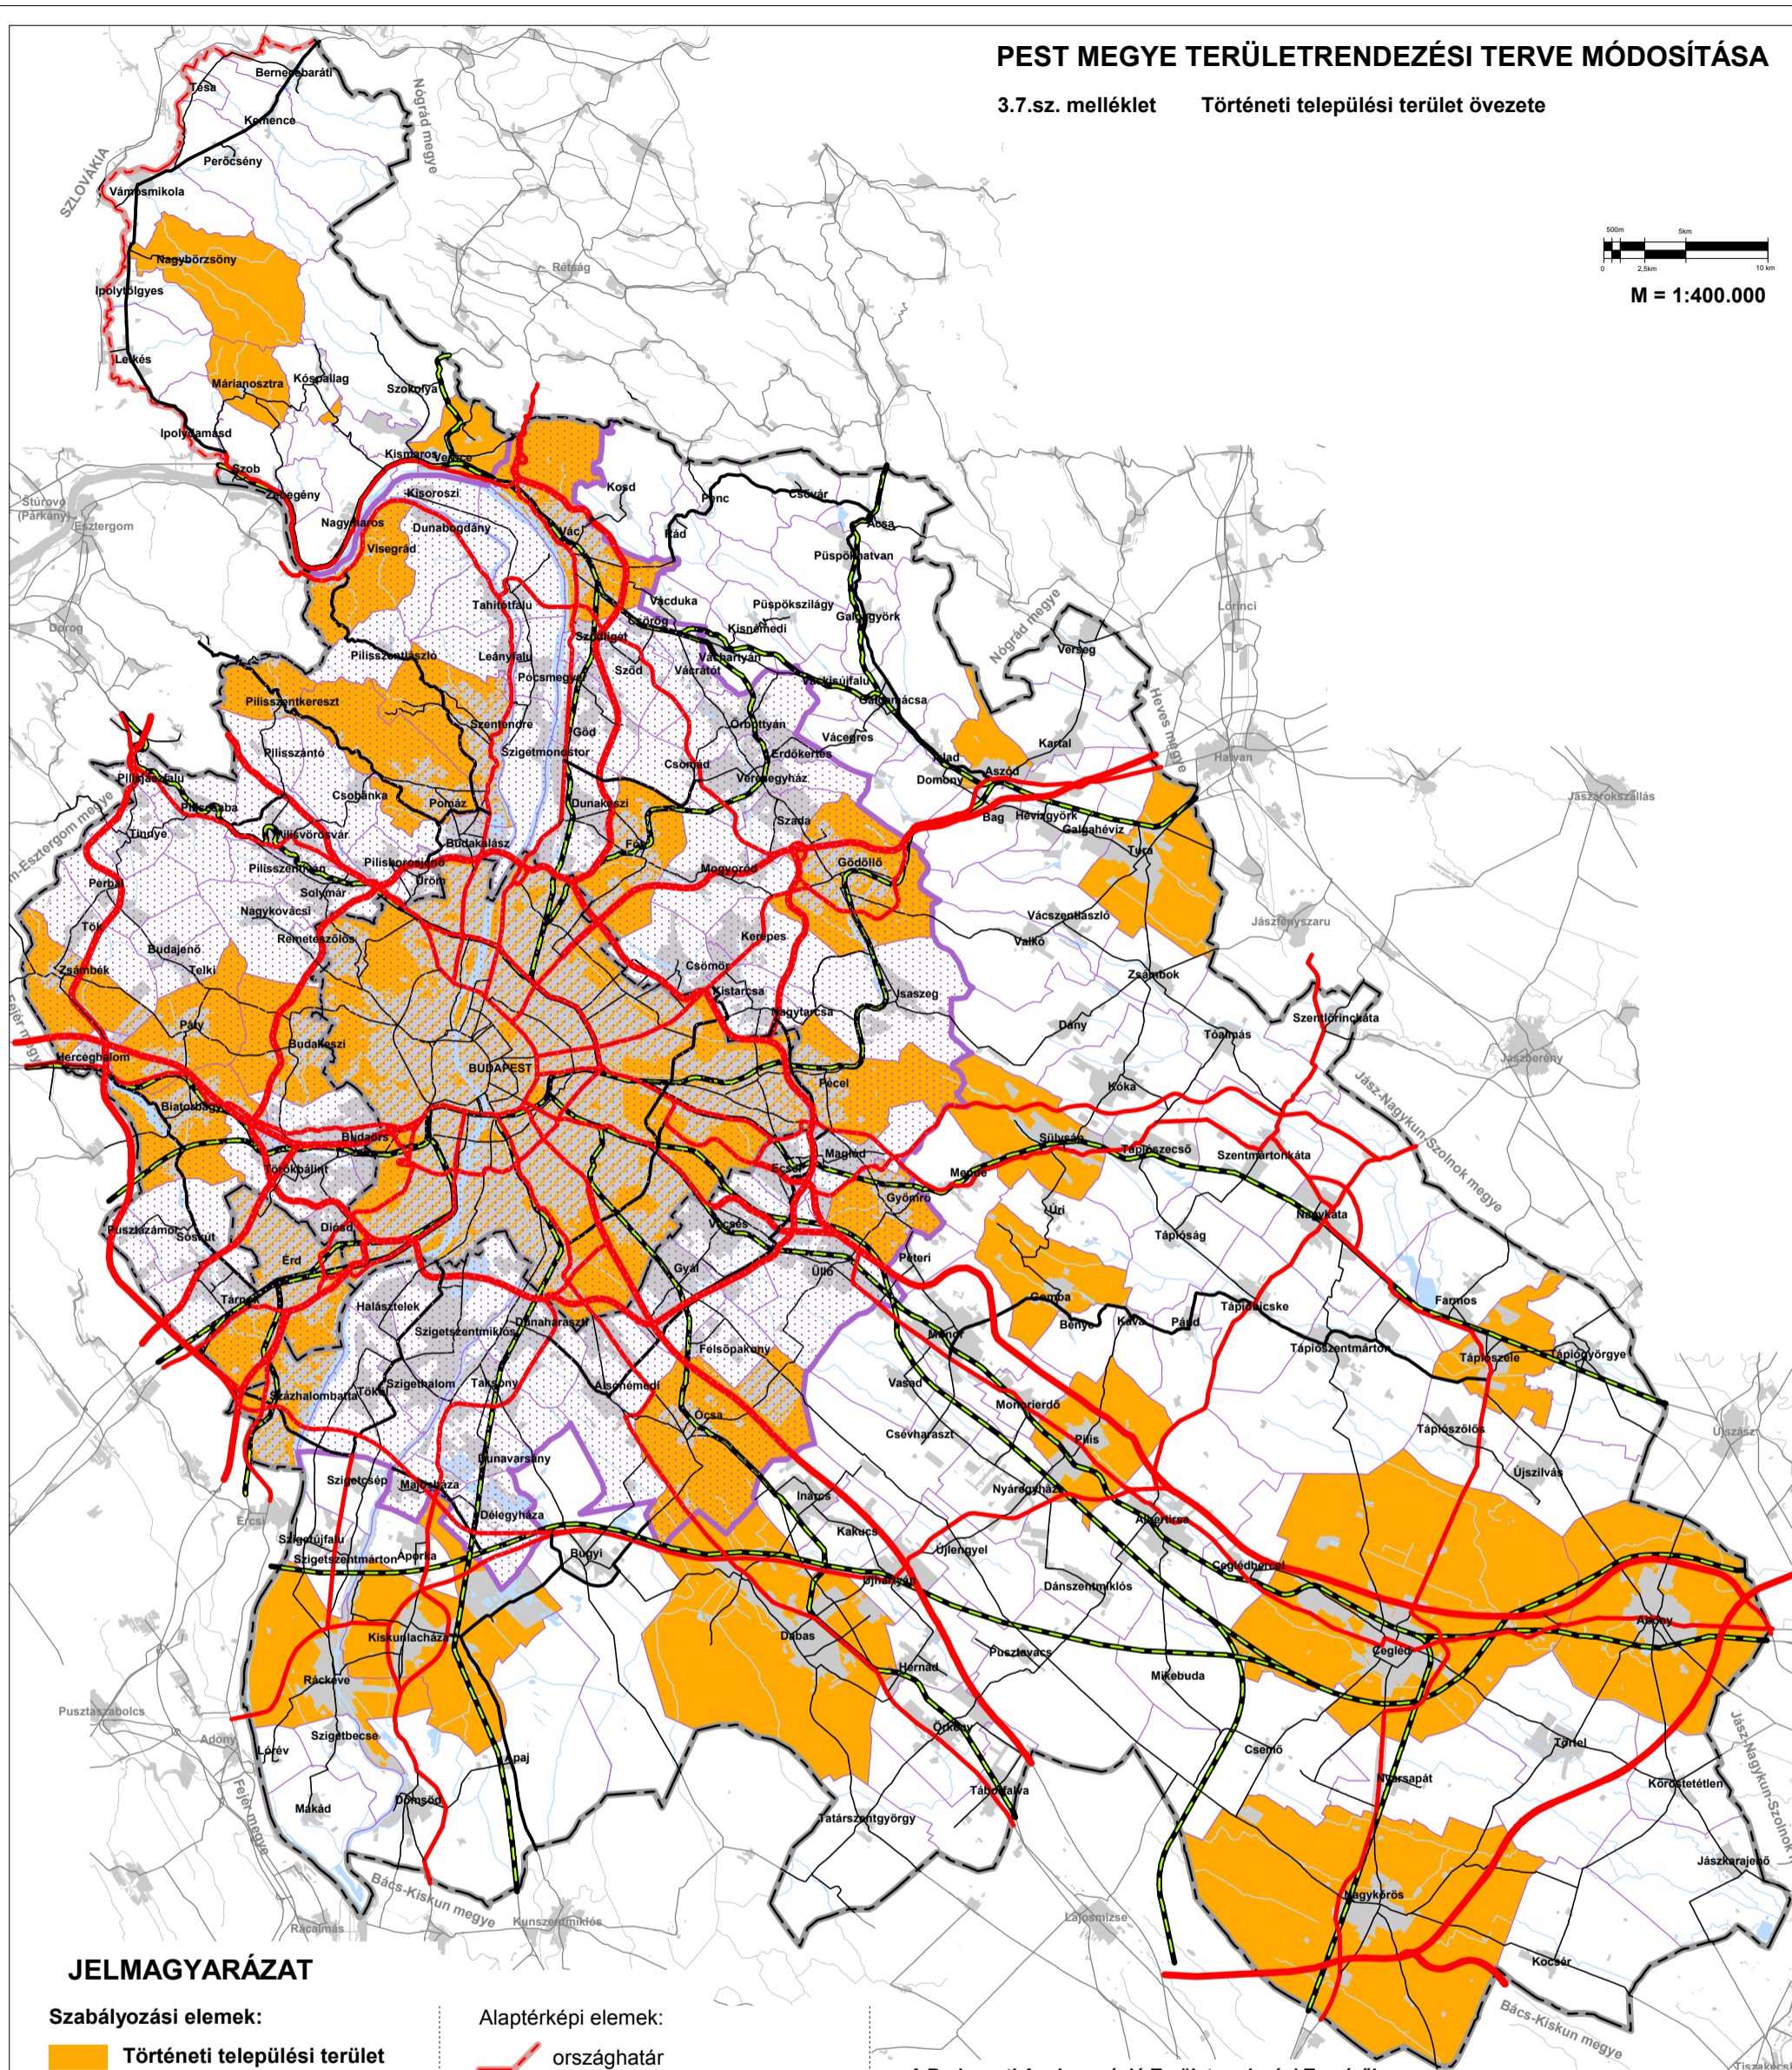

PEST MEGYE TERÜLTRENDEZÉSI TERVE MÓDOSÍTÁSA

3.7.sz. melléklet Történelmi települési terület övezete

M = 1:400.000

JELMAGYARÁZAT

Szabályozási elemek:

Történelmi települési terület övezete

Alaptérképi elemek:

- országhatár
- megyehatár
- BATrT határa
- települési közigazgatási határ
- települési terület
- gyorsforgalmi út
- főút
- térségi mellékút
- egyéb mellékút
- vasútvonal
- vízfelület, vízfolyás

A Budapesti Agglomeráció Területrendezési Tervéről szóló - 2011-ben módosított - 2005. évi LXIV. számú törvény szerinti tartalom

A Budapesti Agglomeráció kiemelt térség övezete(i):

A törvény 3.12.sz. mellékletének övezete

Történelmi települési terület övezete