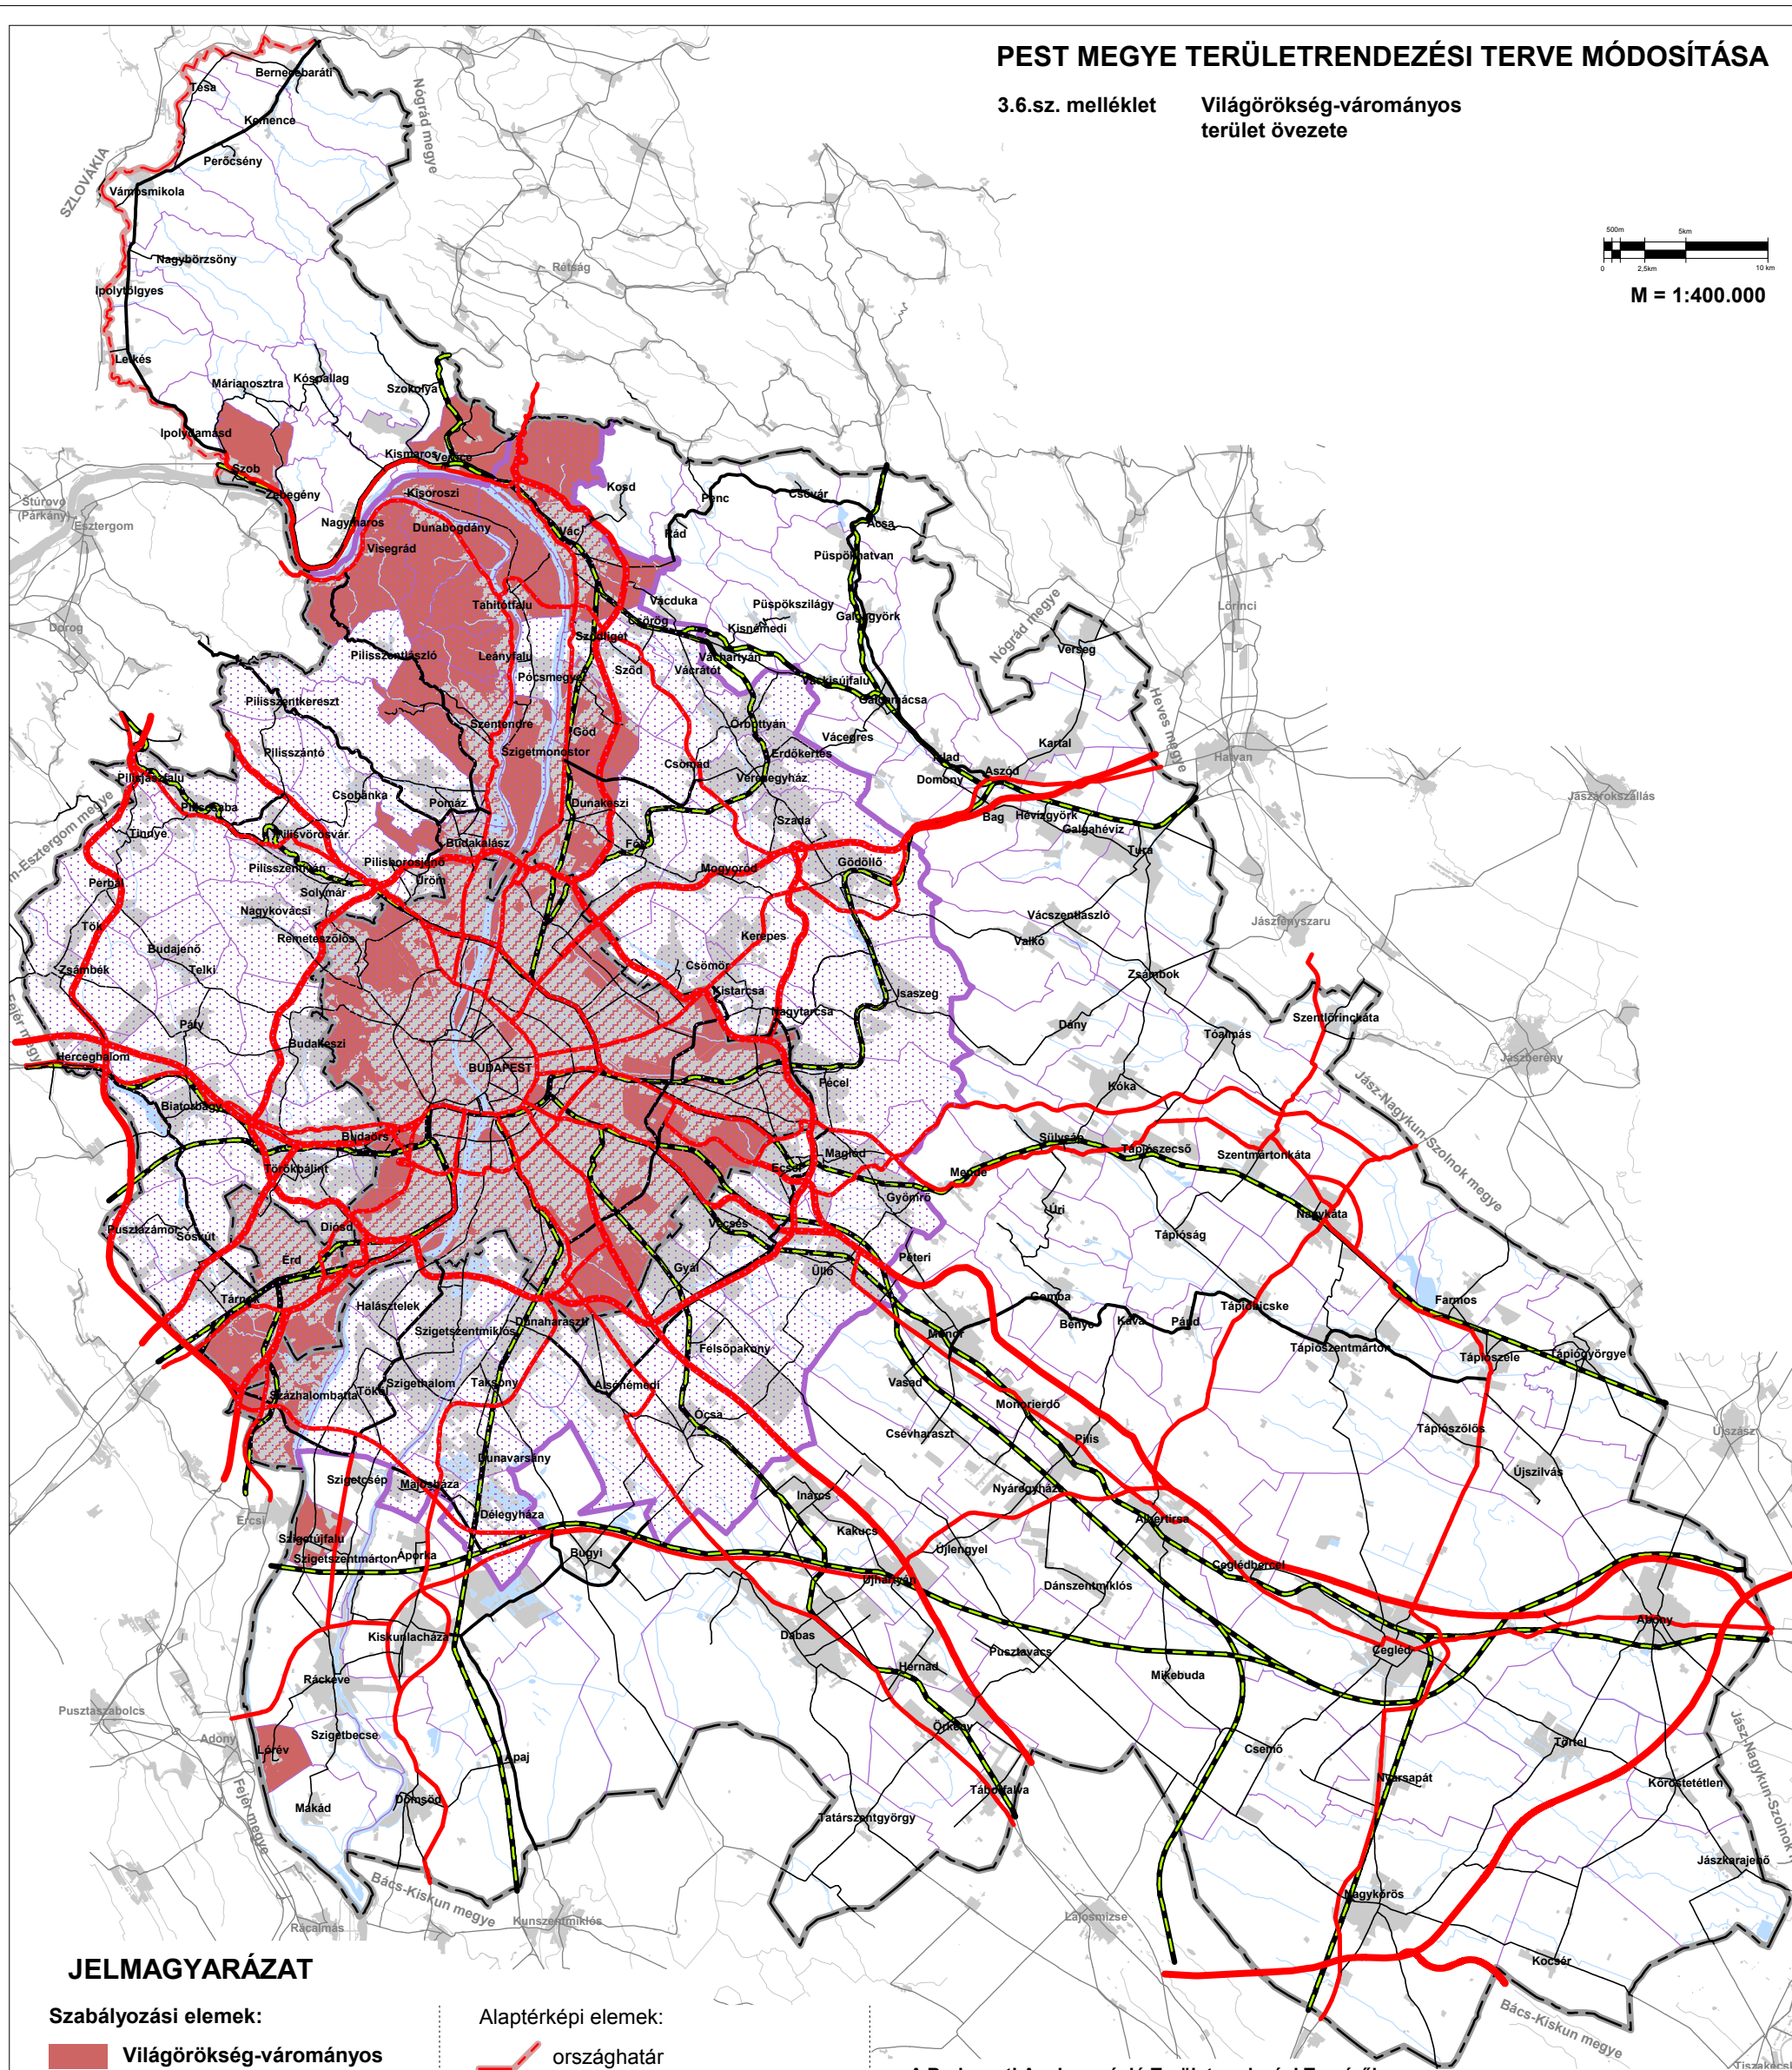

PEST MEGYE TERÜLTRENDEZÉSI TERVE MÓDOSÍTÁSA

3.6.sz. melléklet Világörökség-várományos terület övezete

M = 1:400.000

JELMAGYARÁZAT

Szabályozási elemek:

Világörökség-várományos terület övezete

Alaptérképi elemek:

- országhatár
- megyehatár
- BATrT határa
- települési közigazgatási határ
- települési terület
- gyorsforgalmi út
- főút
- térségi mellékút
- egyéb mellékút
- vasútvonal
- vízfelület, vízfolyás

A Budapesti Agglomeráció Területrendezési Tervéről szóló - 2011-ben módosított - 2005. évi LXIV. számú törvény szerinti tartalom

A Budapesti Agglomeráció kiemelt térség övezete(i):

A törvény 3.11.sz. mellékletének övezete

Világörökség és világörökség-várományos terület övezete