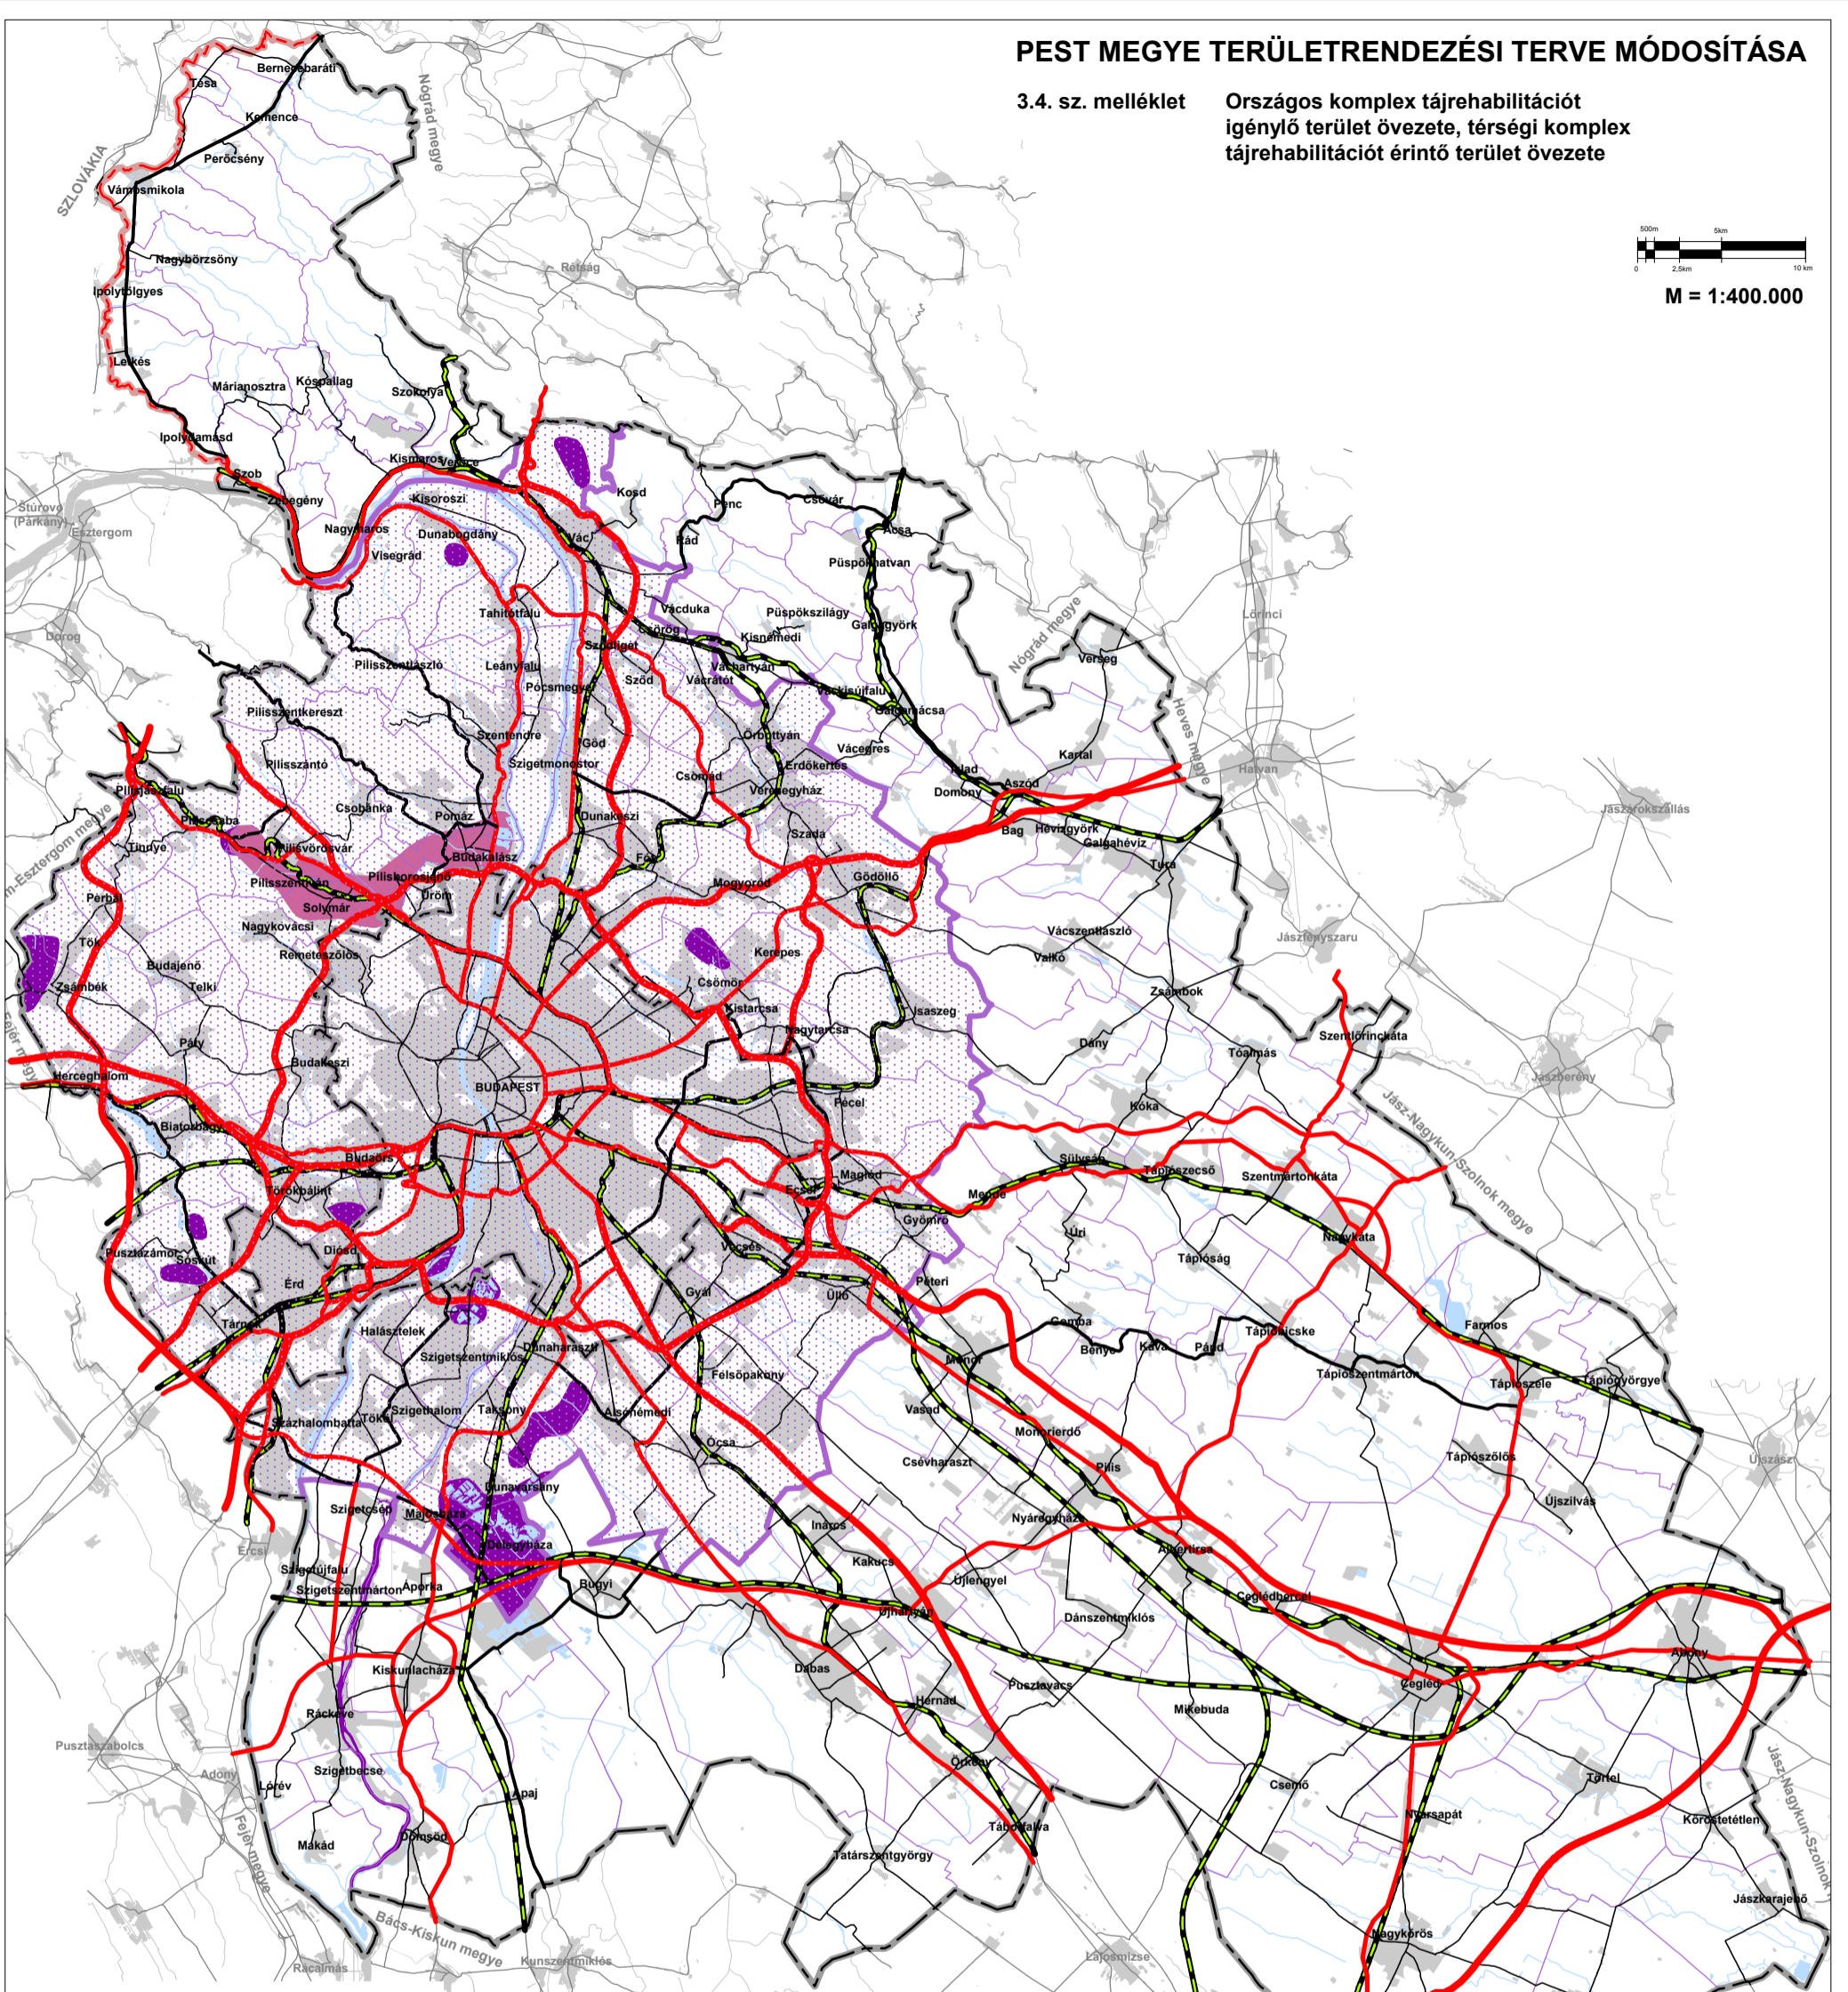

PEST MEGYE TERÜLETRENDEZÉSI TERVE MÓDOSÍTÁSA

3.4. sz. melléklet Országos komplex tájrehabilitációt igénylő terület övezete, térségi komplex tájrehabilitációt érintő terület övezete

JELMAGYARÁZAT

Szabályozási elemek:

Térségi komplex tájrehabilitációt érintő terület övezete

Alaptérképi elemek:

- országhatár
- megyehatár
- BATrT határa
- települési közigazgatási határ
- települési terület
- gyorsforgalmi út
- főút
- térségi mellékút
- egyéb mellékút
- vasútvonal
- vízfelület, vízfolyás

A Budapesti Agglomeráció Területrendezési Tervéről szóló - 2011-ben módosított - 2005. évi LXIV. számú törvény szerinti tartalom

A Budapesti Agglomeráció kiemelt térség övezete(i):

A törvénye 3.7.sz., 3.8.sz mellékletének övezete