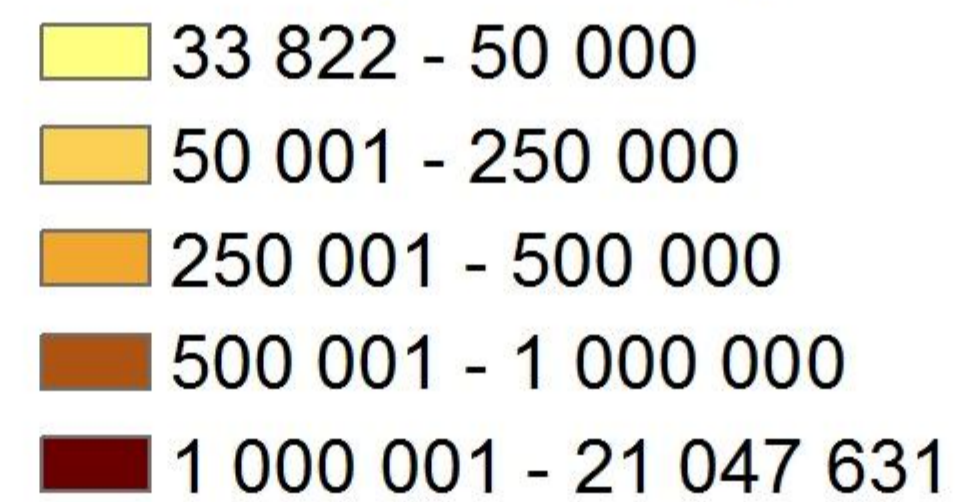

Kutató-fejlesztő helyek beruházásai 2001 (1000Ft) K+F helyeken dolgozók létszáma (fő)

Tudományos kutató  
Segédszemélyzet

Kutató-fejlesztő helyek beruházásai 2010 (1000Ft) K+F helyeken dolgozók létszáma (fő)