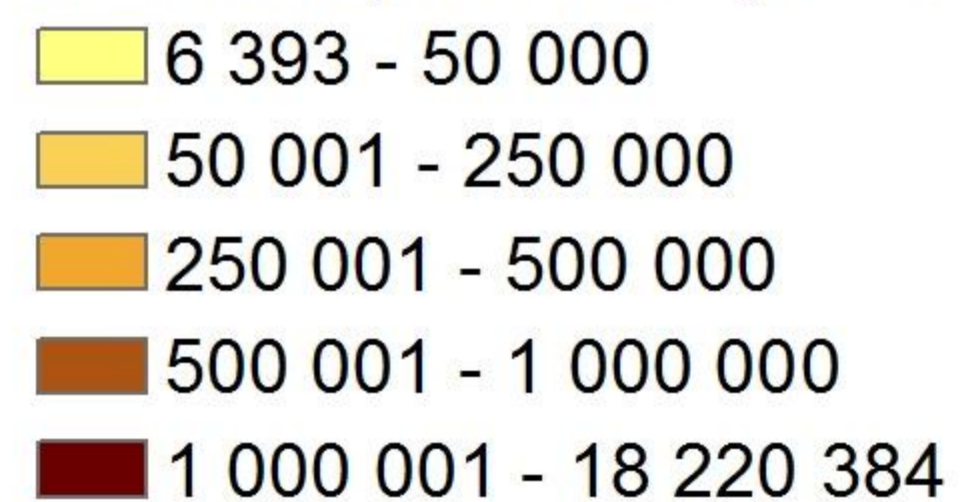

Kutató-fejlesztő helyek beruházásai 2001 (1000Ft) K+F helyeken dolgozók létszáma (fő)

Tudományos kutató  
Segédszemélyzet

Kutató-fejlesztő helyek beruházásai 2010 (1000Ft) K+F helyeken dolgozók létszáma (fő)