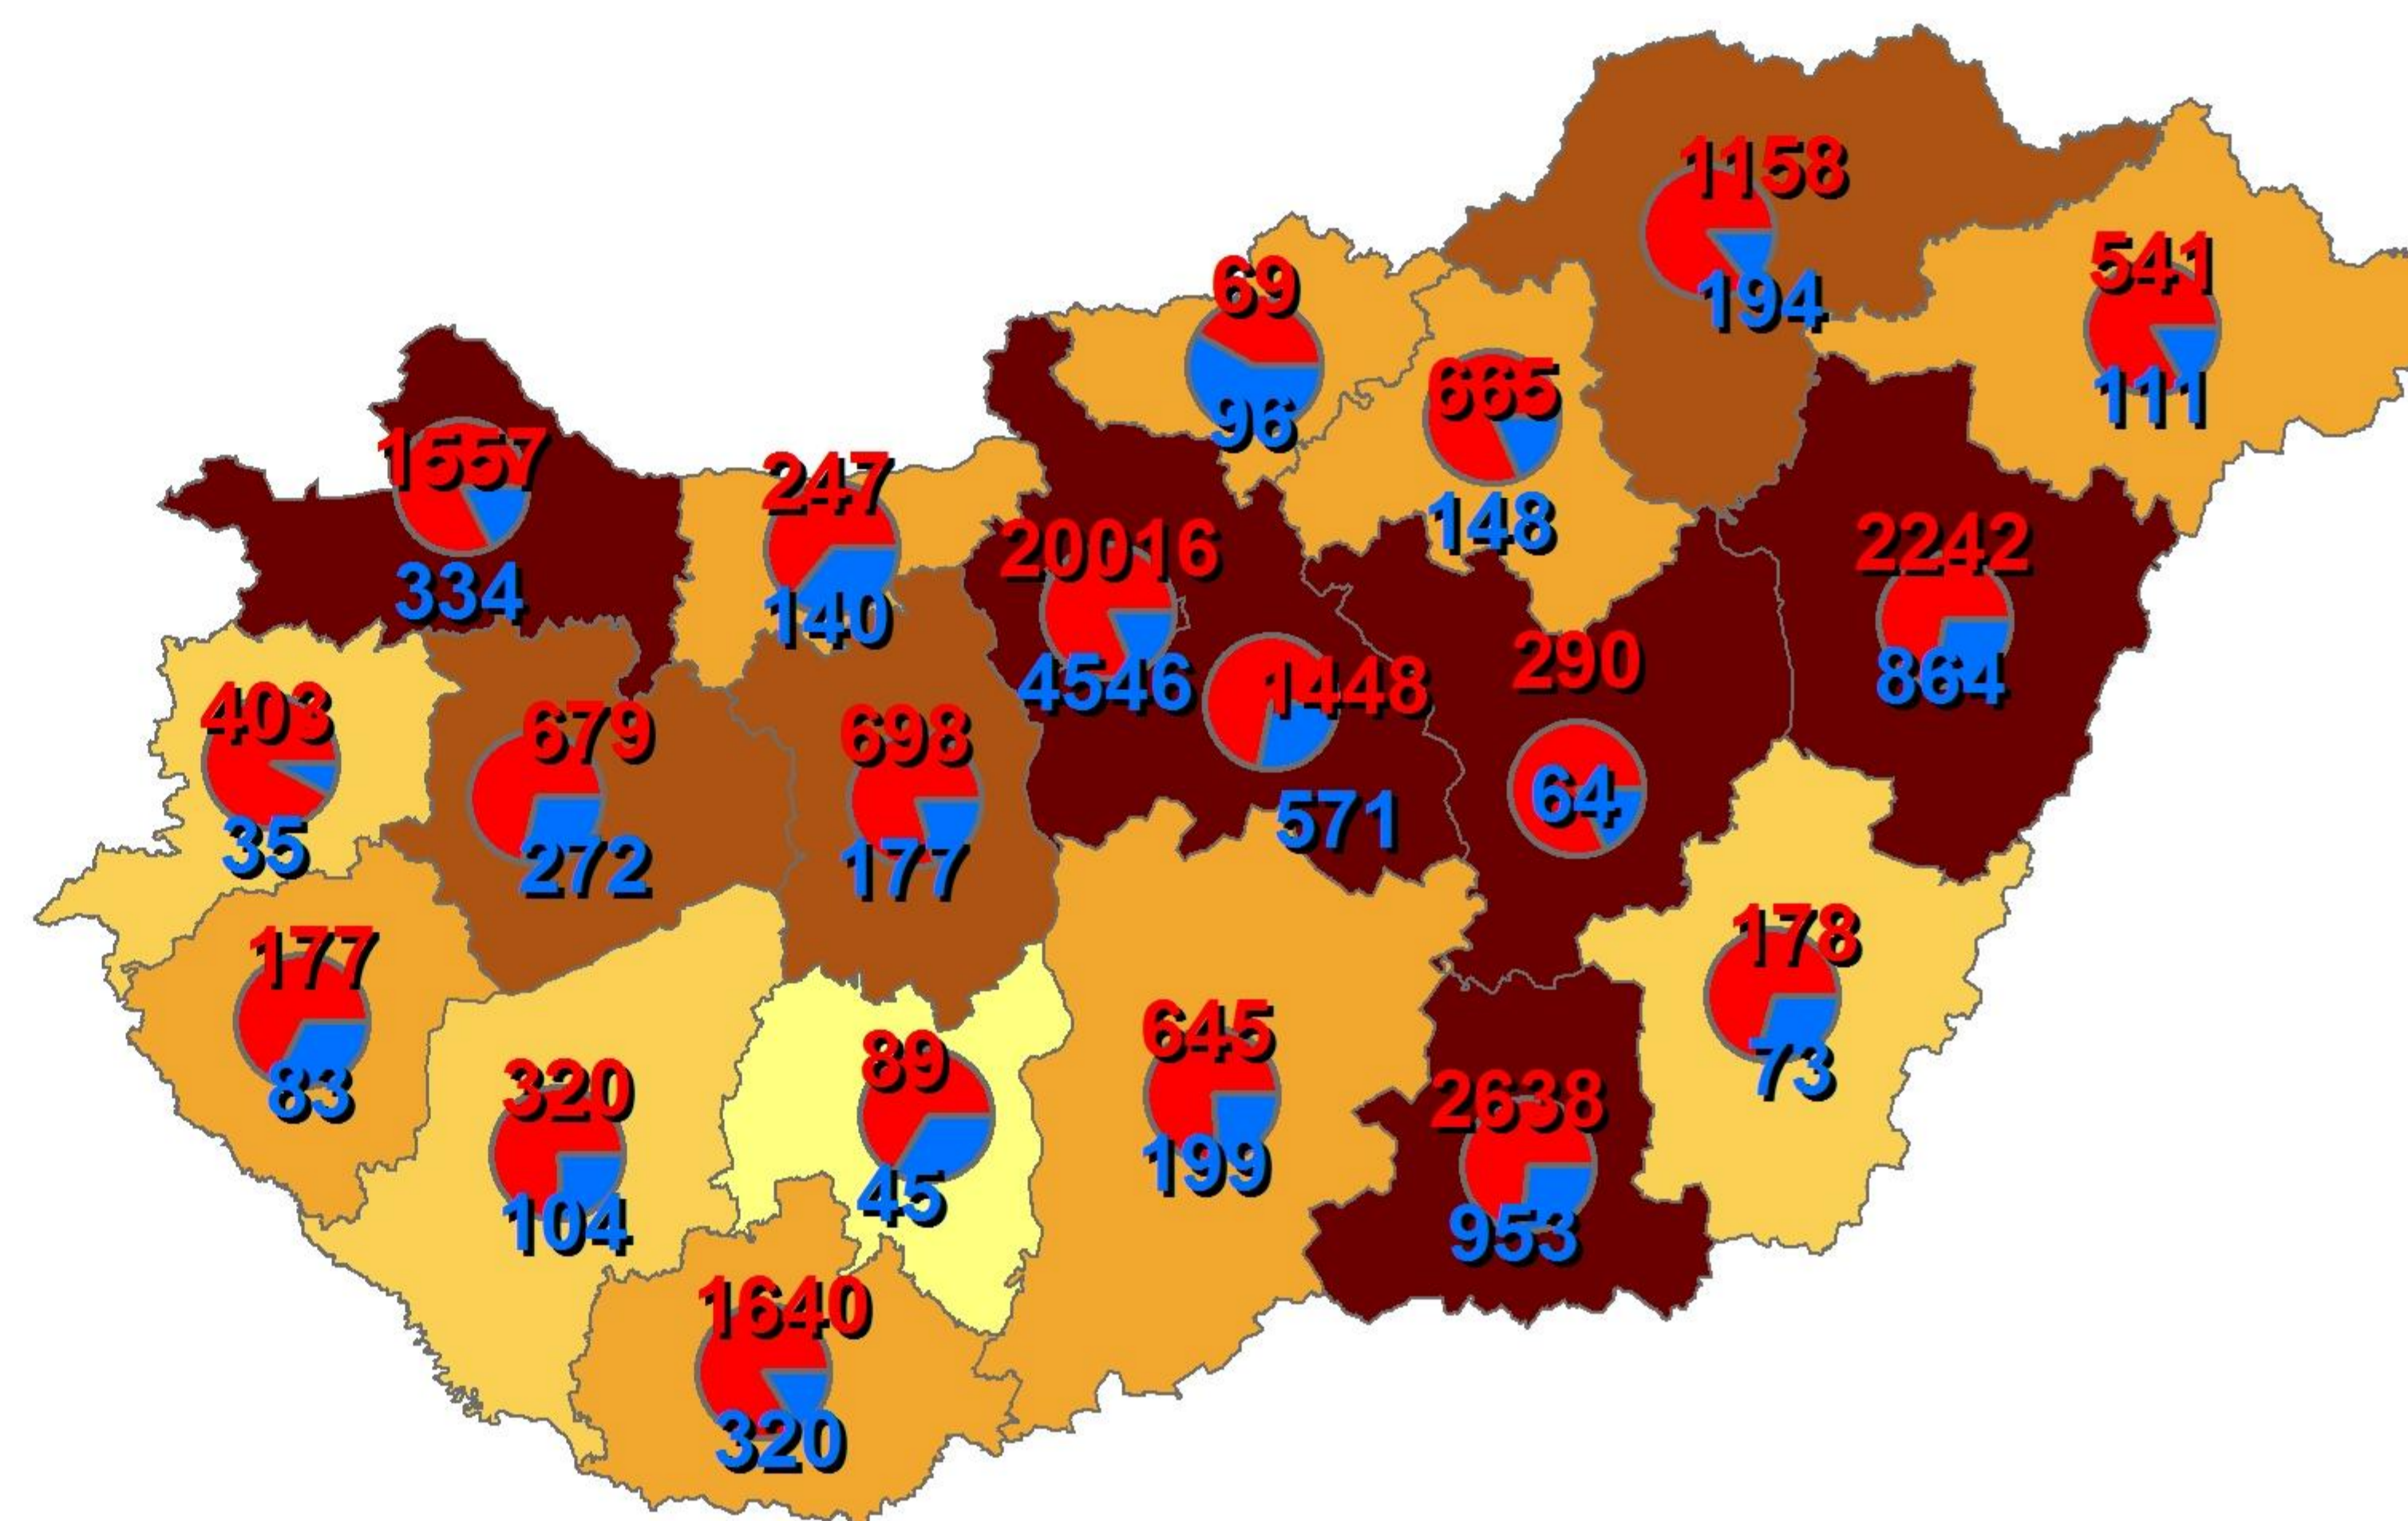

Kutató-fejlesztő helyek beruházásai 2001 (1000Ft) K+F helyeken dolgozók létszáma (fő)

Tudományos kutató  
Segédszemélyzet

Kutató-fejlesztő helyek beruházásai 2010 (1000Ft) K+F helyeken dolgozók létszáma (fő)

Tudományos kutató  
Segédszemélyzet