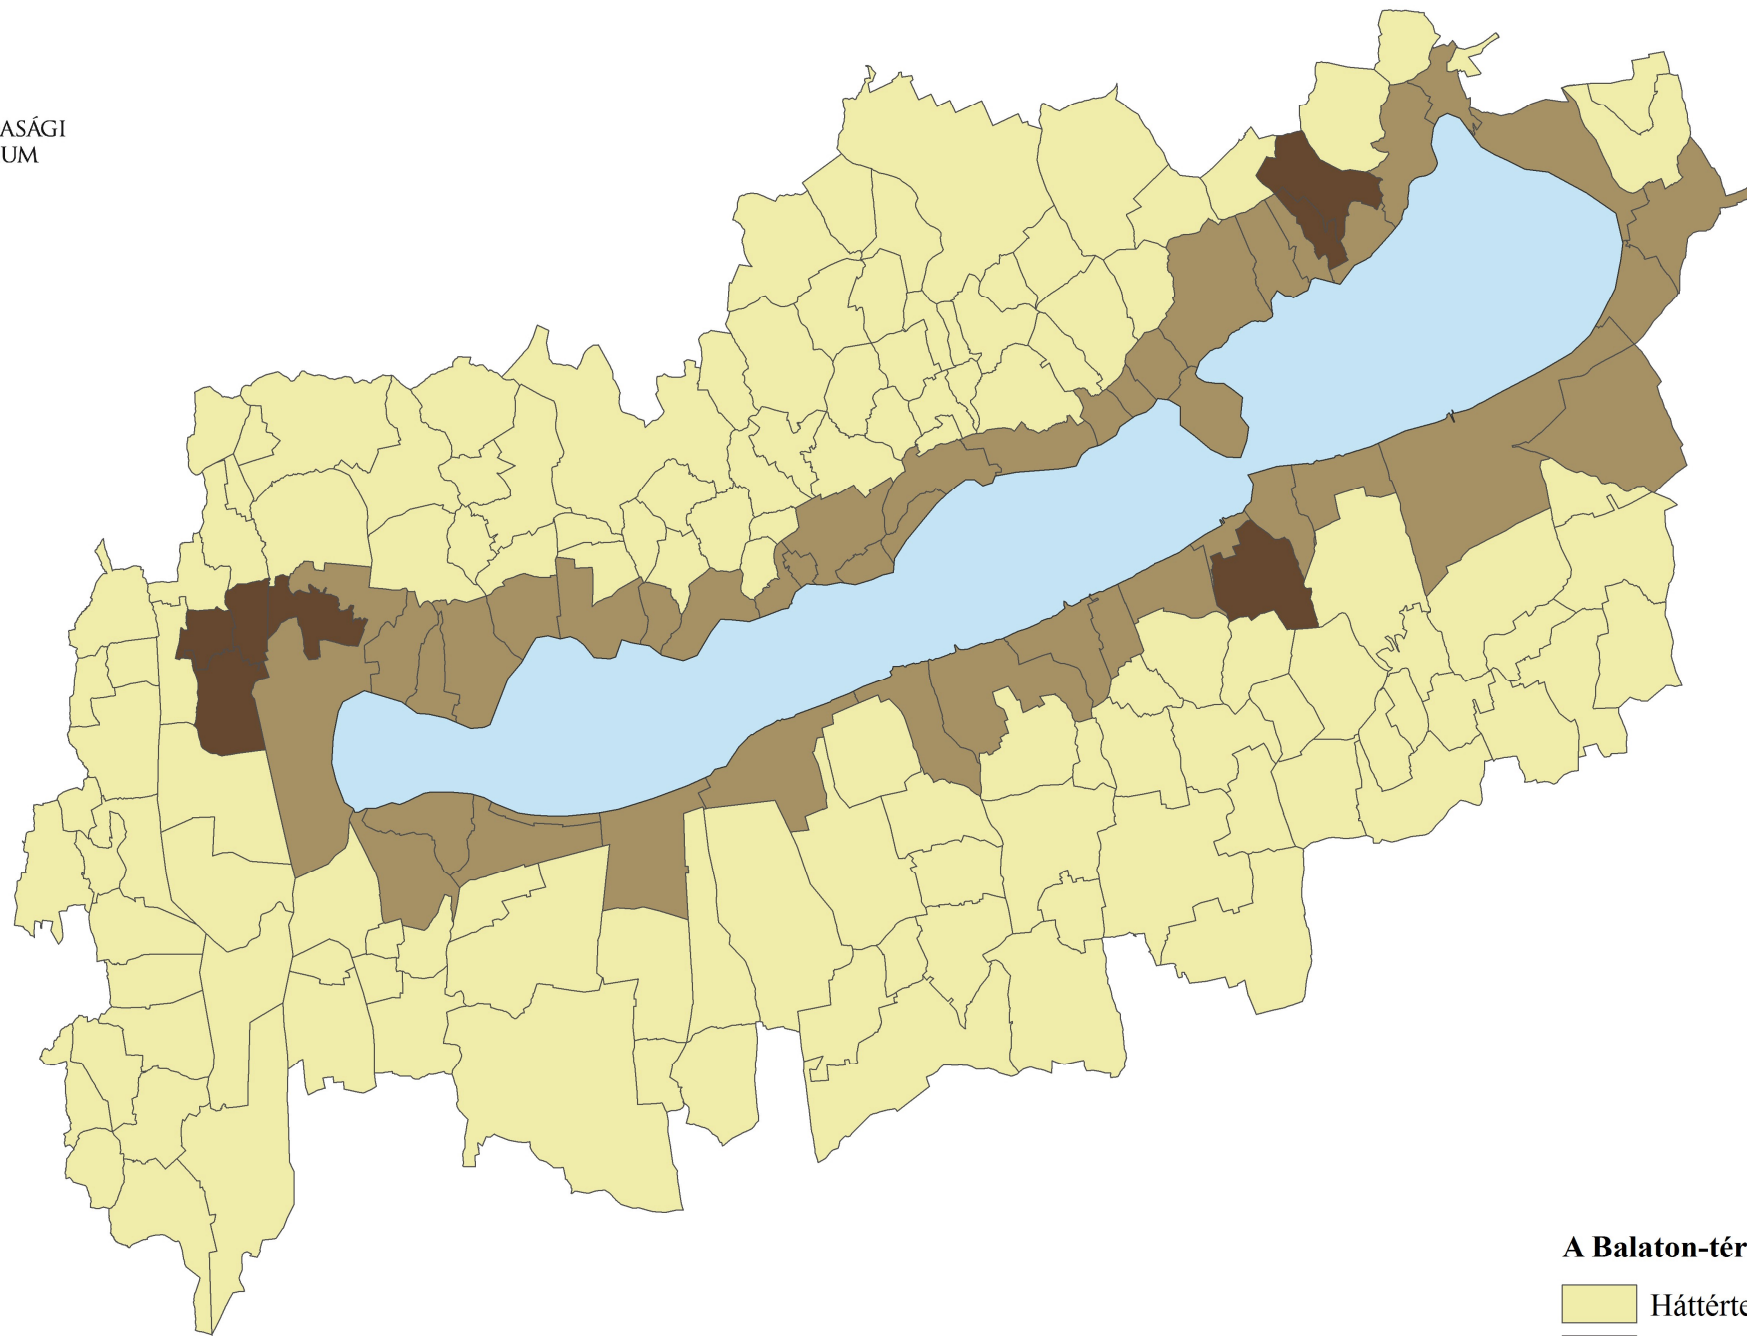

NEMZETGAZDASÁGI  
MINISZTERIUM

**A Balaton-térség települései**

-  Háttértelepülések
-  Parti települések
-  Partközeli települések

*A 2008. évi LVII. törvény alapján  
Készítette: Területfejlesztési Tervezési Főosztály*