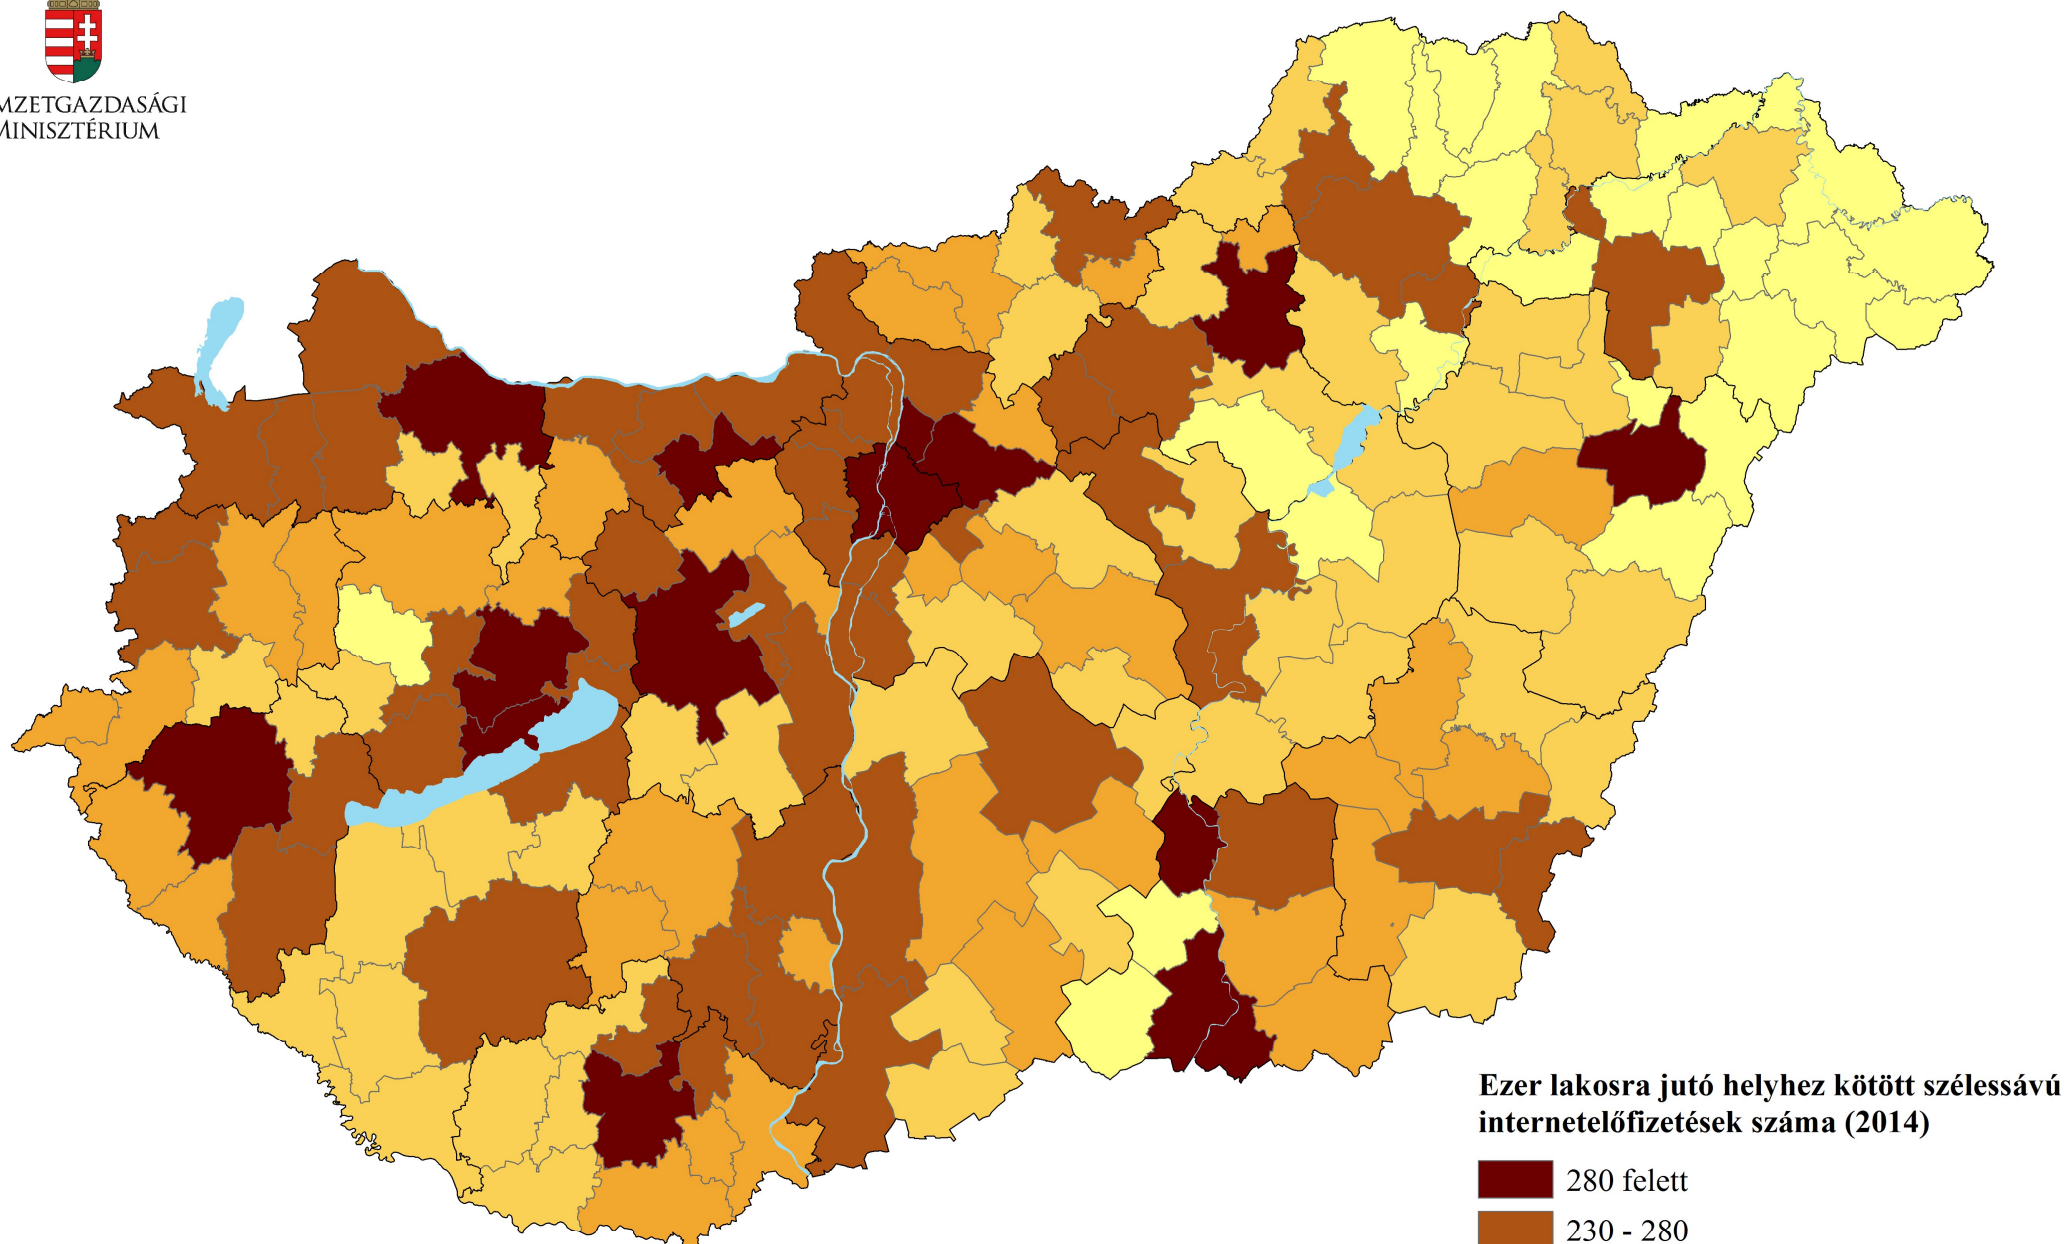

NEMZETGAZDASÁGI  
MINISZTERIUM

**Ezer lakosra jutó helyhez kötött szélessávú  
internetelőfizetések száma (2014)**

Adatok forrása: TeIR (KSH)

Készítette: Területfejlesztési Tervezési Főosztály