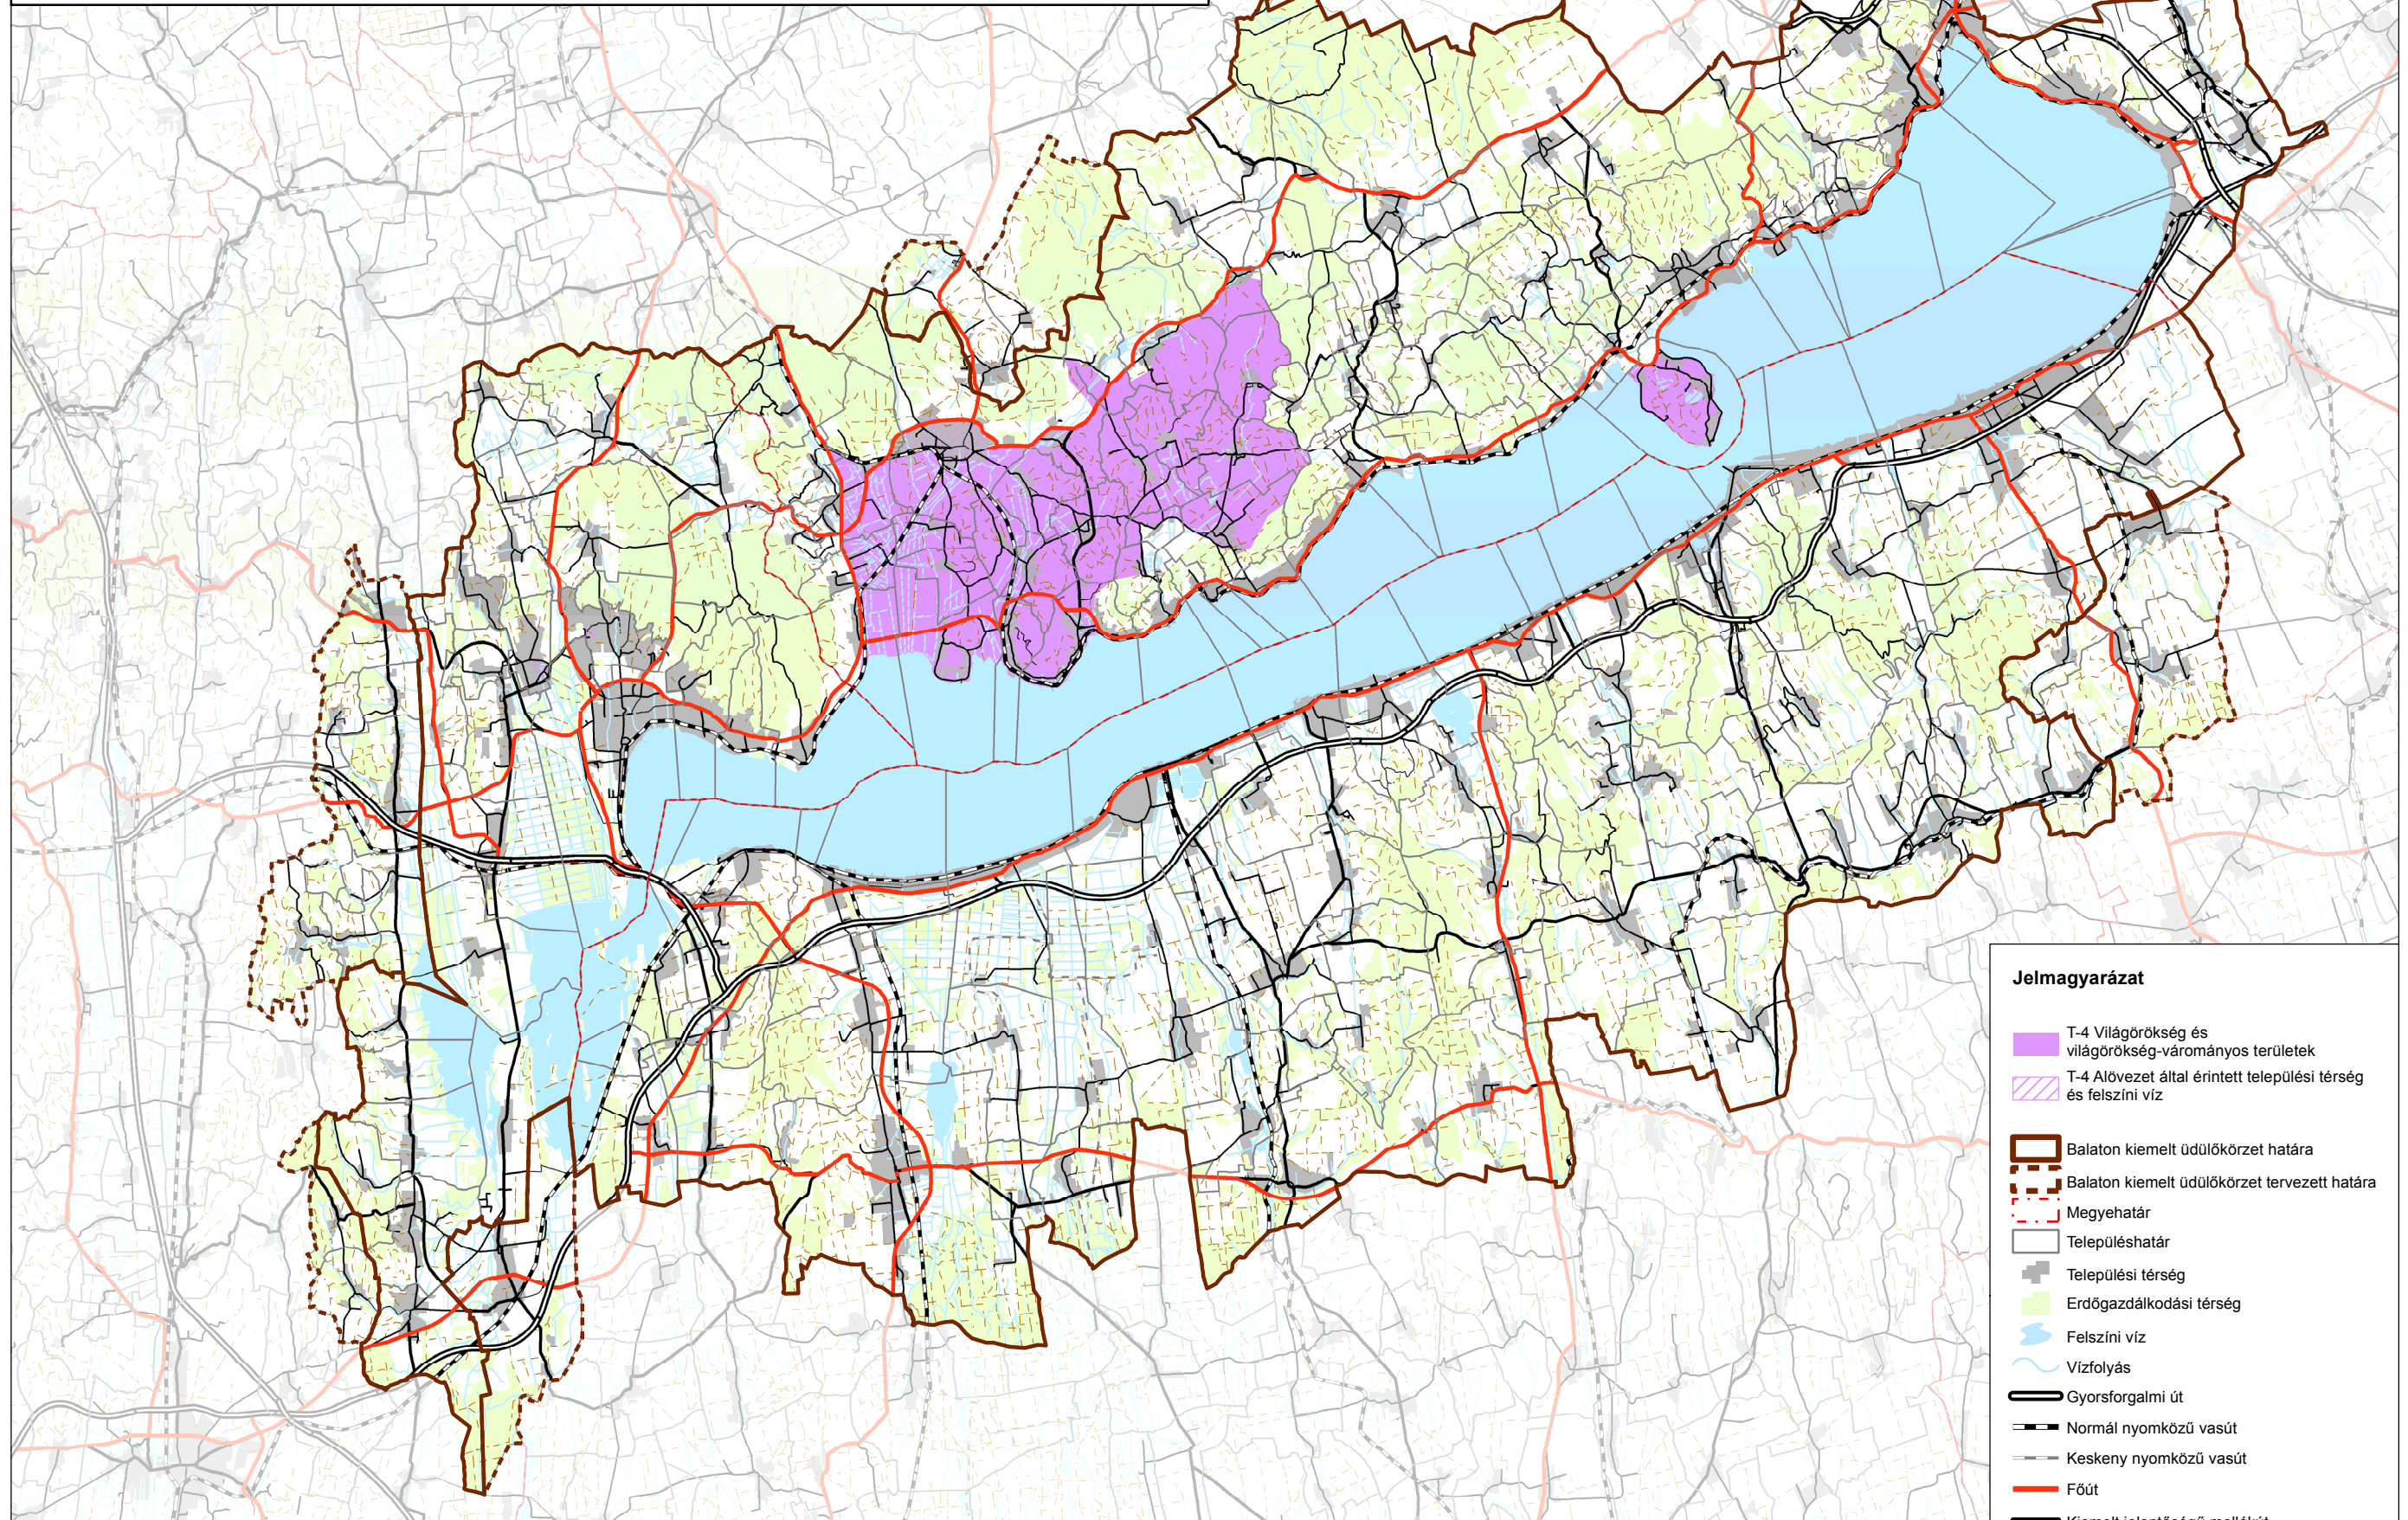

Világörökség és világörökség-várományos területek alövezete

- Jelmagyarázat**
- T-4 Világörökség és világörökség-várományos területek
 - T-4 Alövezet által érintett települési térség és felszíni víz
 - Balaton kiemelt üdülőkörzet határa
 - Balaton kiemelt üdülőkörzet tervezett határa
 - Megyehatár
 - Településhatár
 - Települési térség
 - Erdőgazdálkodási térség
 - Felszíni víz
 - Vízfolyás
 - Gyorsforgalmi út
 - Normál nyomközű vasút
 - Keskeny nyomközű vasút
 - Főút
 - Kiemelt jelentőségű mellékút
 - Egyéb mellékút
 - Egyéb kiépített út
 - Földút