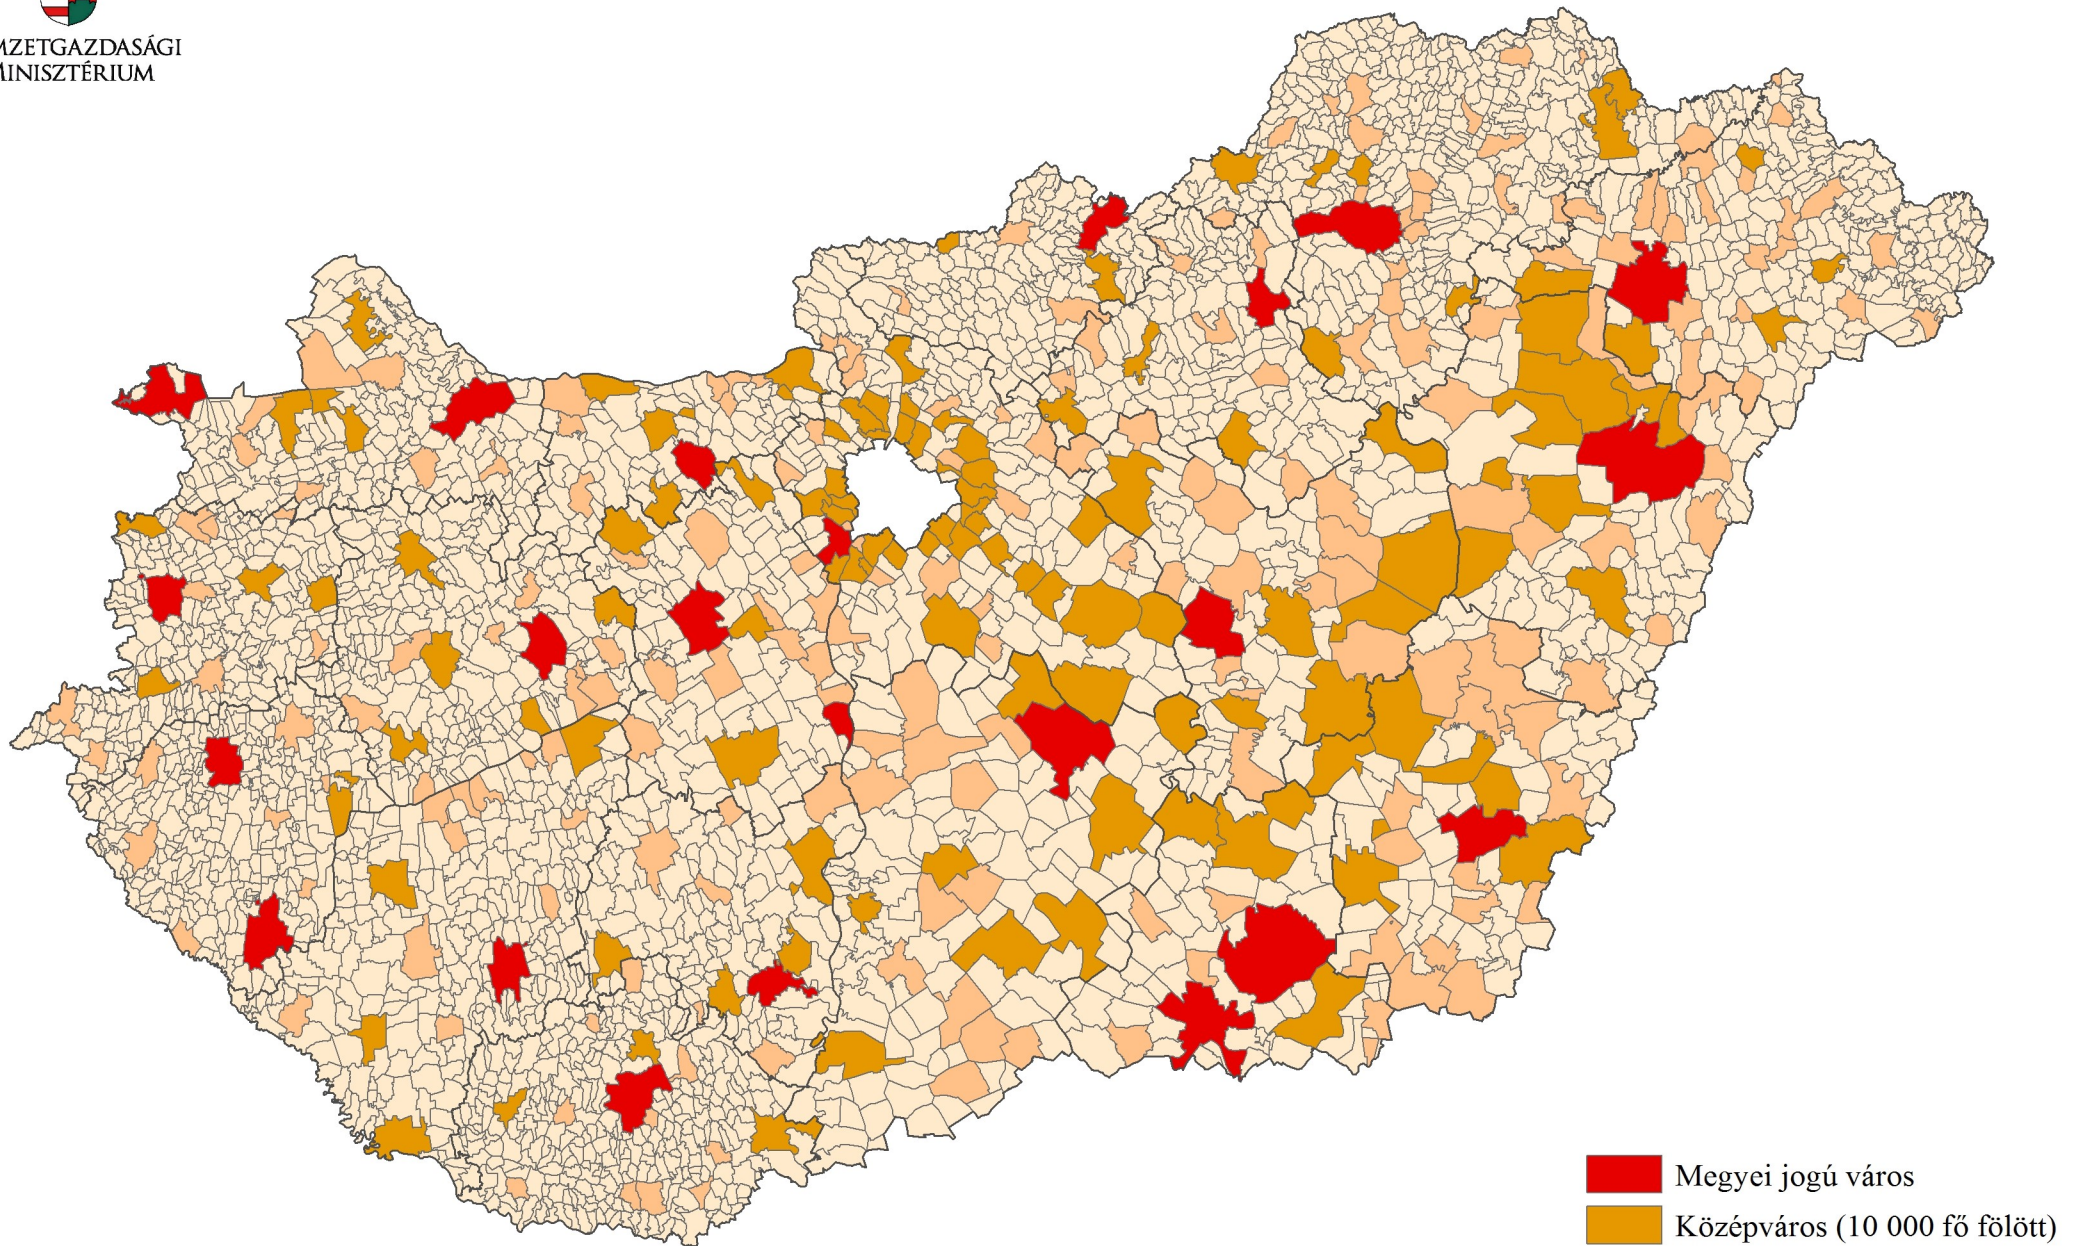

NEMZETGAZDASÁGI
MINISZTERIUM

-  Megyei jogú város
-  Középváros (10 000 fő fölött)
-  Kisváros (10 000 fő alatt)
-  Község

Adatok forrása: TeIR (KSH)

Készítette: Területfejlesztési Tervezési Főosztály