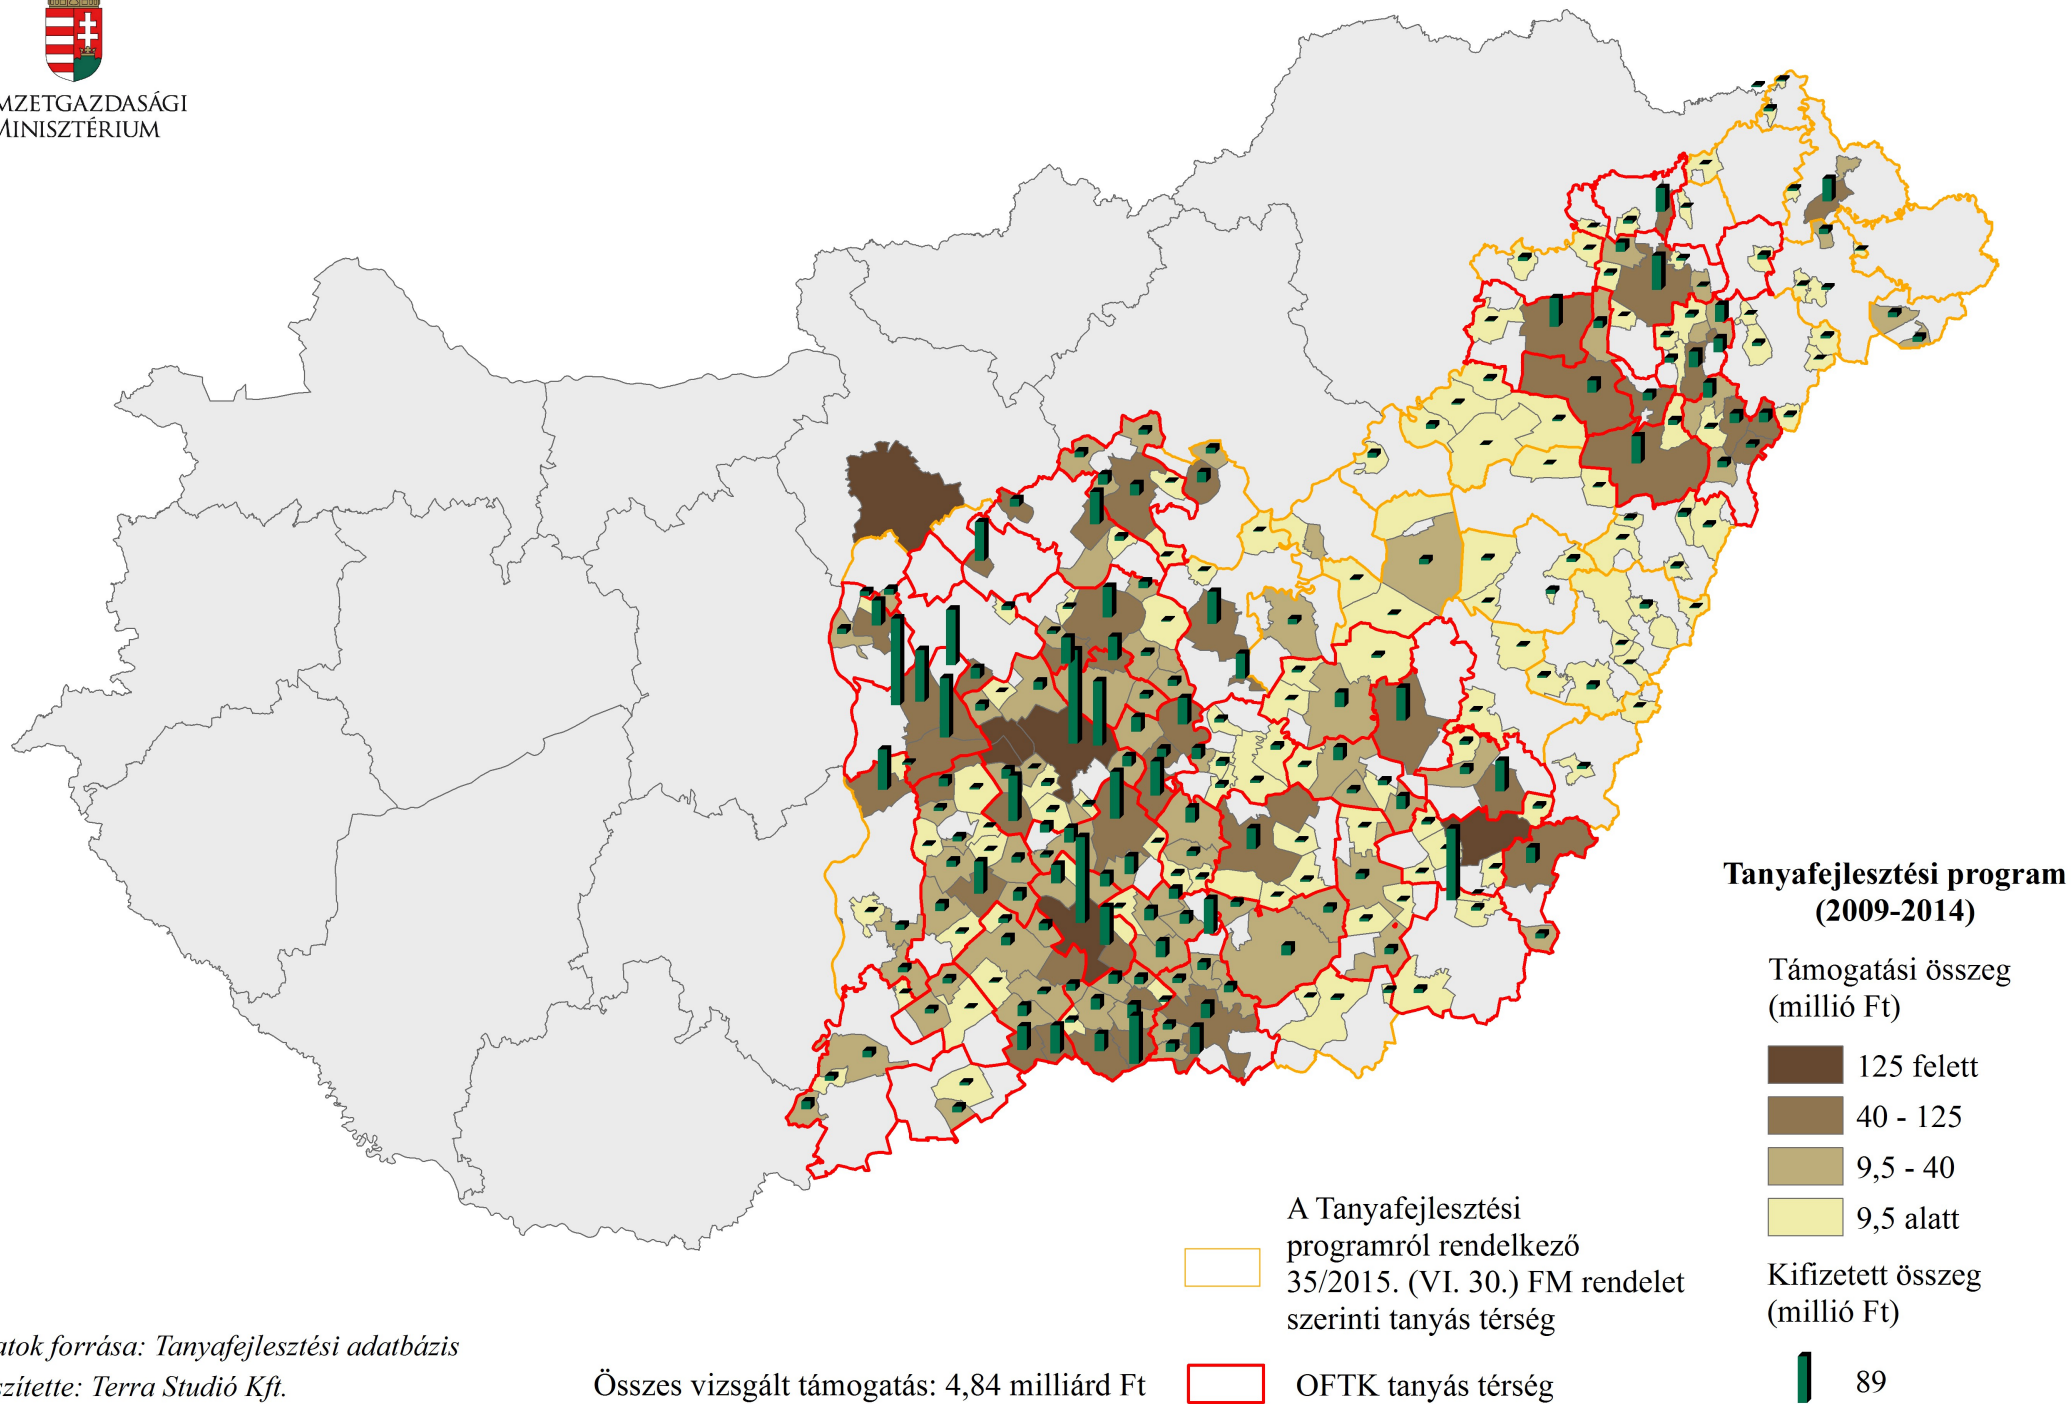

NEMZETGAZDASÁGI
MINISZTERIUM

Adatok forrása: Tanyafejlesztési adatbázis
Készítette: Terra Stúdió Kft.

Összes vizsgált támogatás: 4,84 milliárd Ft