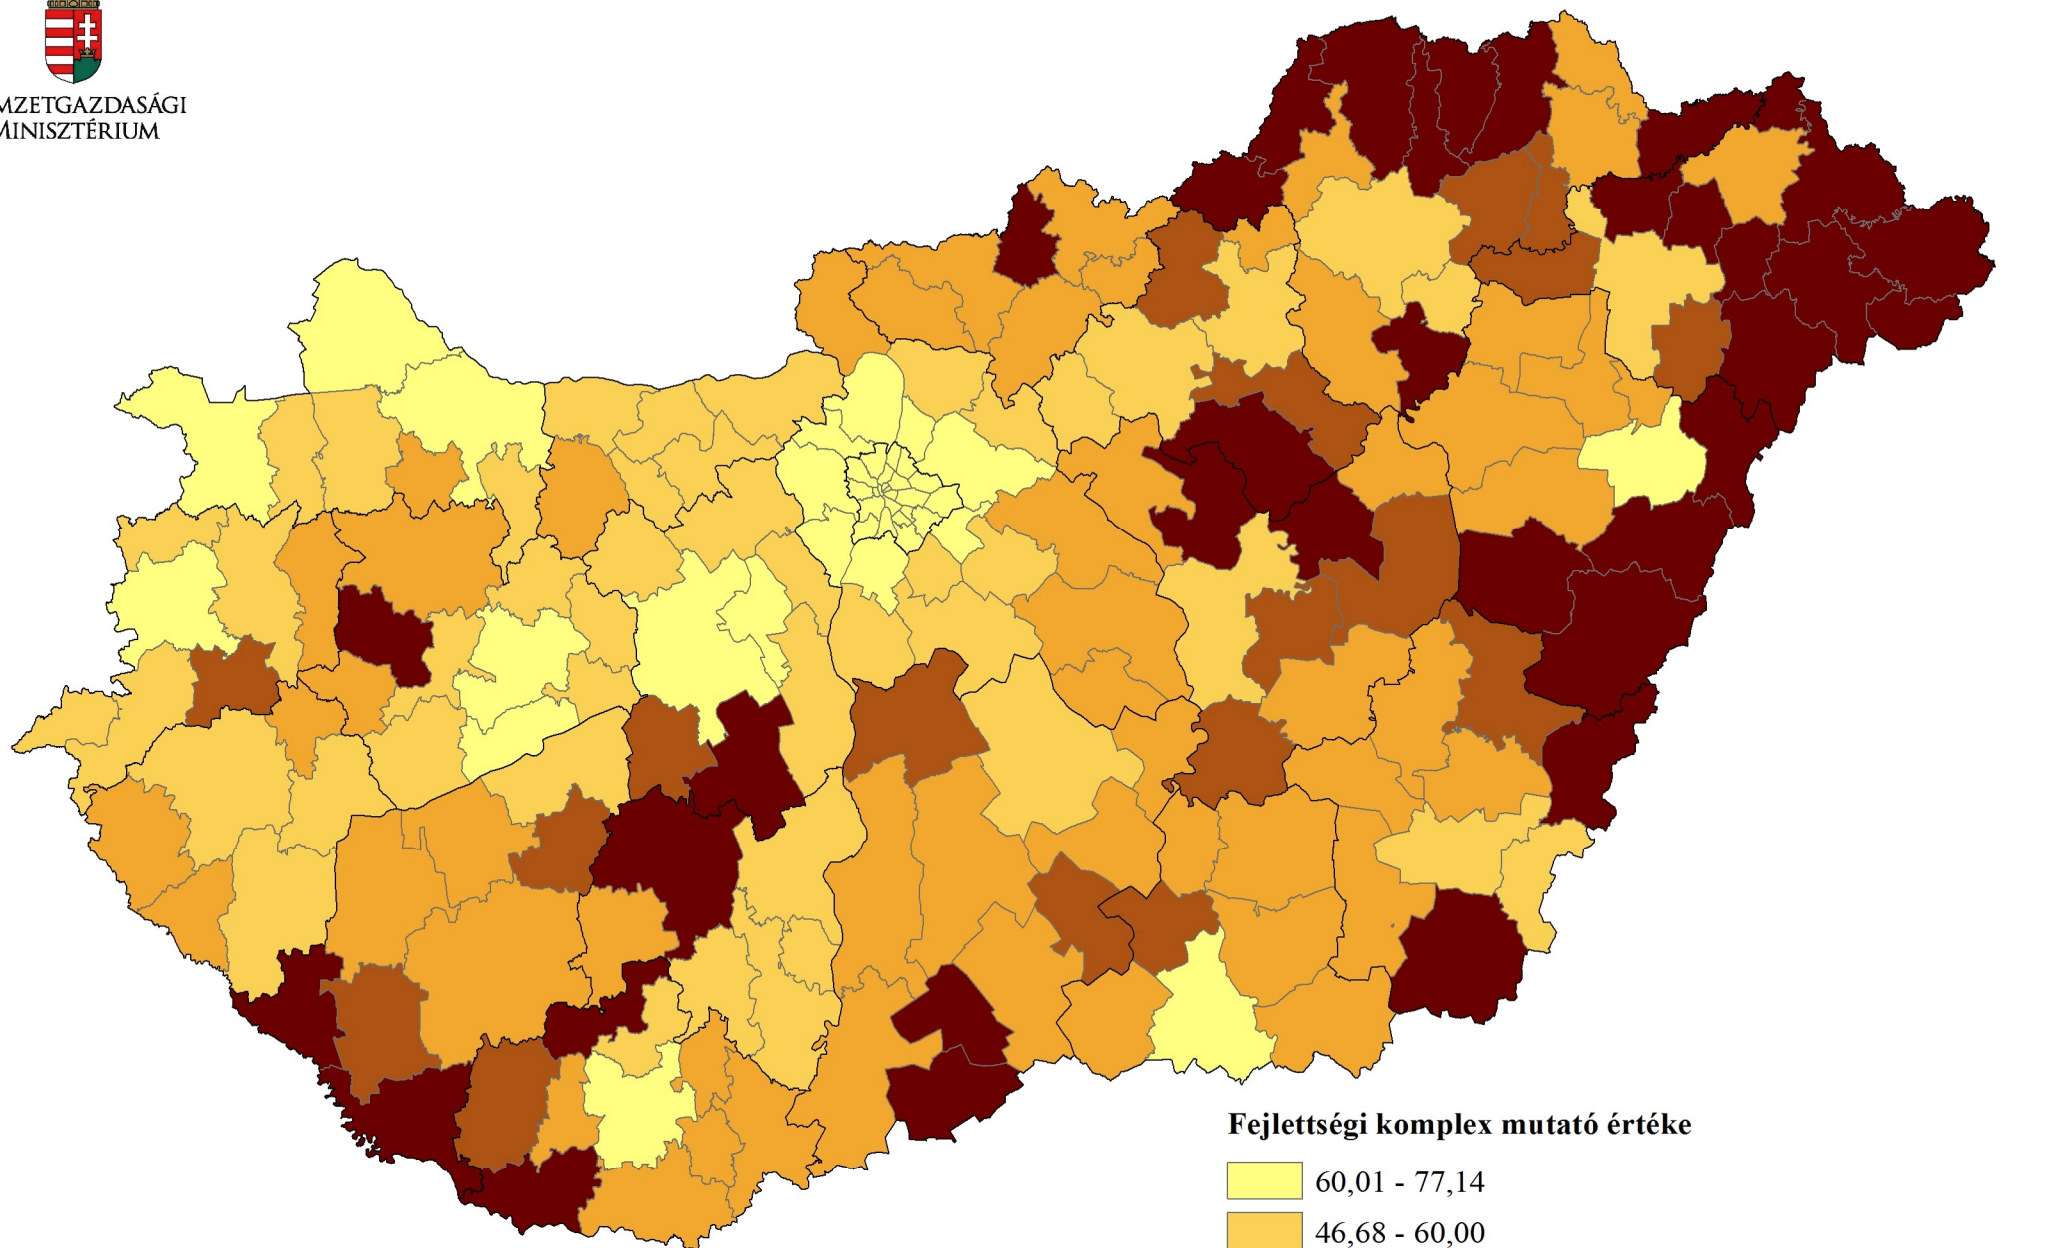

NEMZETGAZDASÁGI
MINISZTERIUM

Fejlettségi komplex mutató értéke

-  60,01 - 77,14
-  46,68 - 60,00
-  34,48 - 46,68 (Kedvezményezett járások)
-  30,83 - 34,48 (Fejlesztendő járások)
-  18,40 - 30,83 (Komplex programmal fejlesztendő járások)

Adatok forrása: 290/2014. (XI. 26.) Korm. rendelet

Készítette: Területfejlesztési Tervezési Főosztály