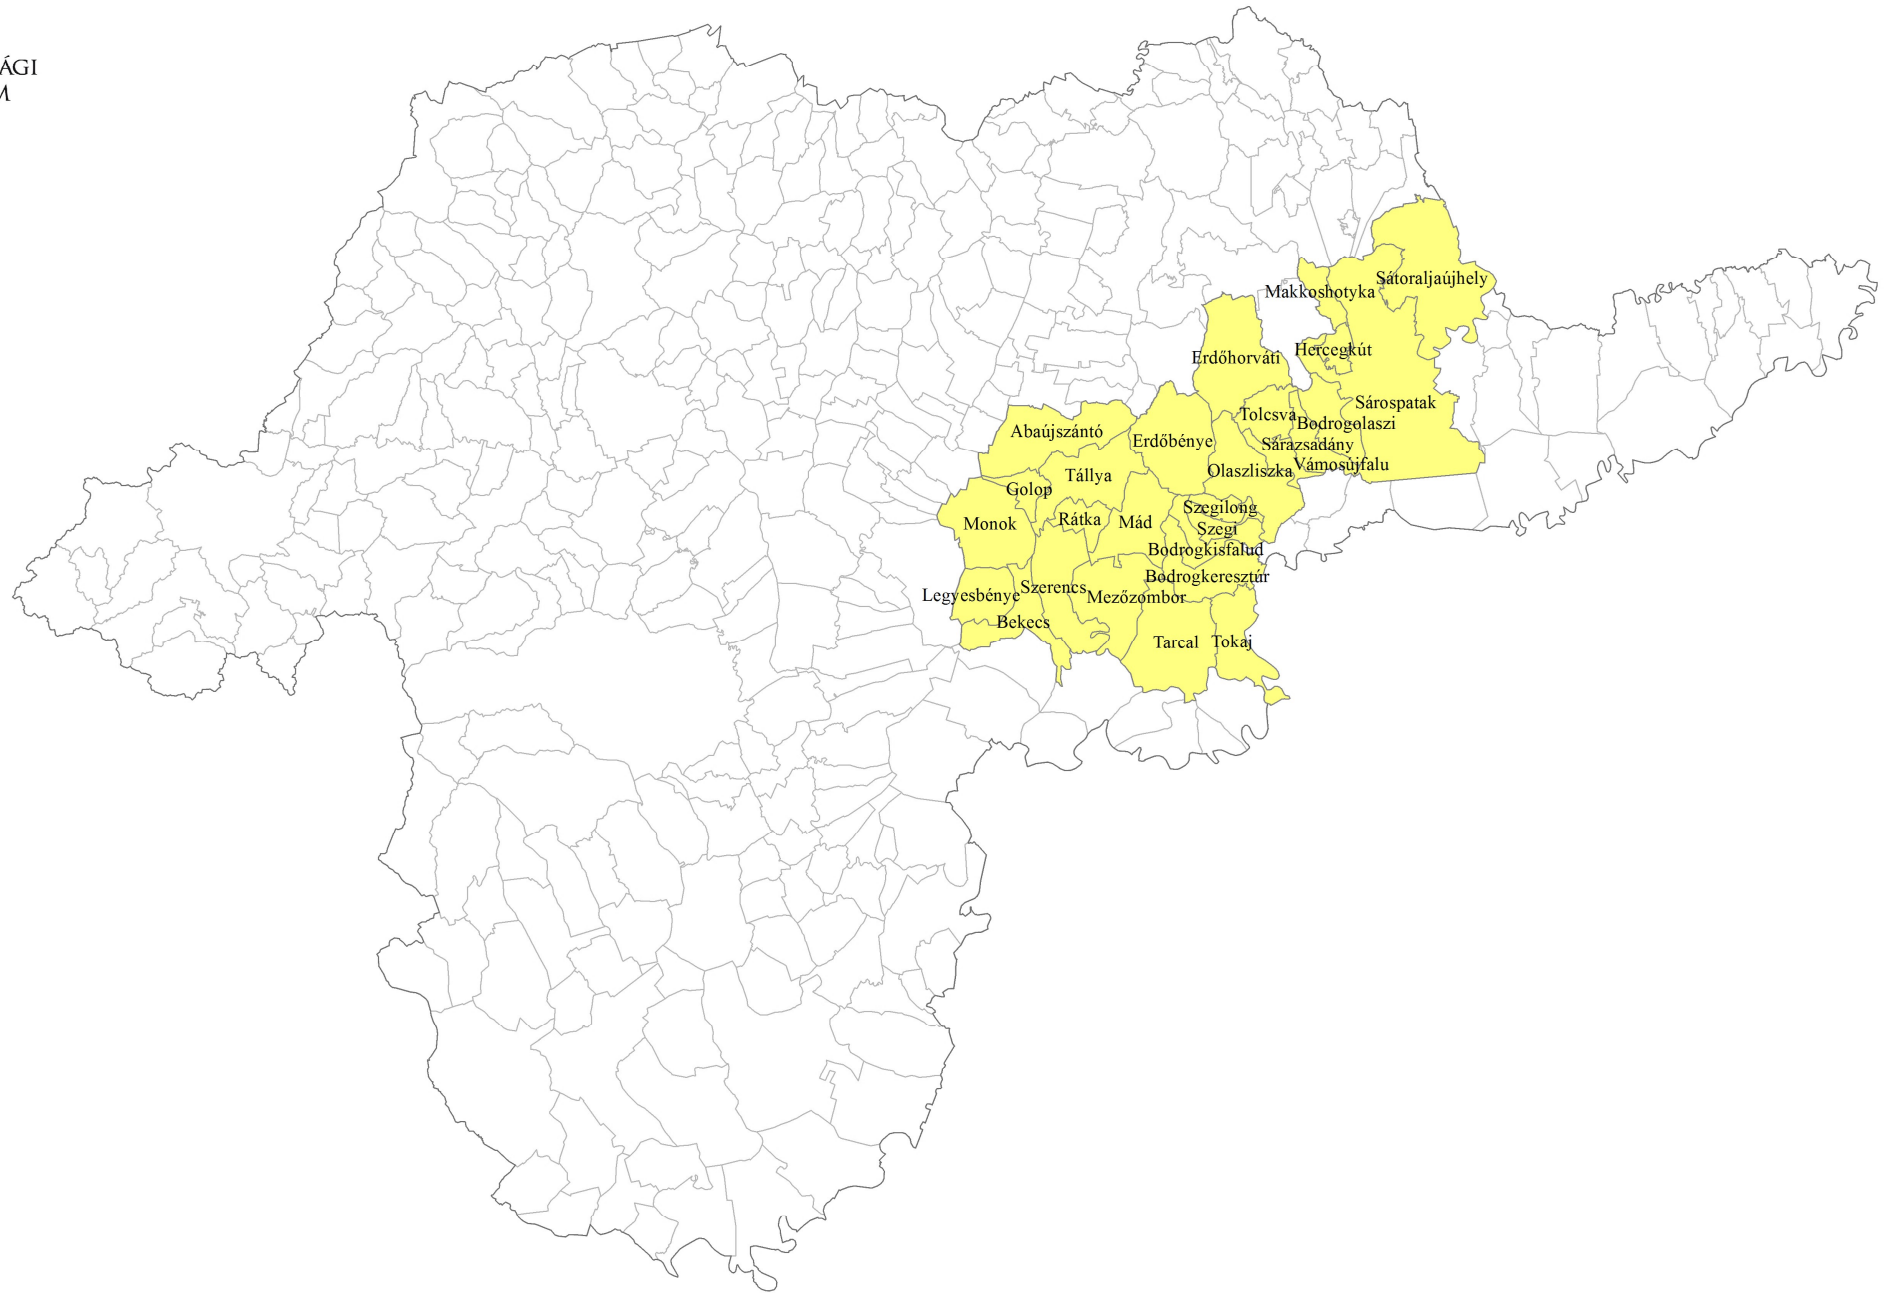

NEMZETGAZDASÁGI
MINISZTERIUM

 Tokaj térsége

 Borsod-Abaúj-Zemplén megye