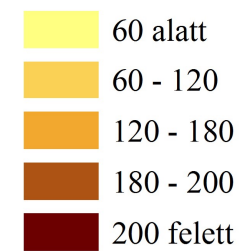

NEMZETGAZDASÁGI
MINISZTERIUM

**Leggyorsabb út hossza
Budapestig (perc, 2014)**

Adatok forrása: TeIR

Készítette: Területfejlesztési Tervezési Főosztály