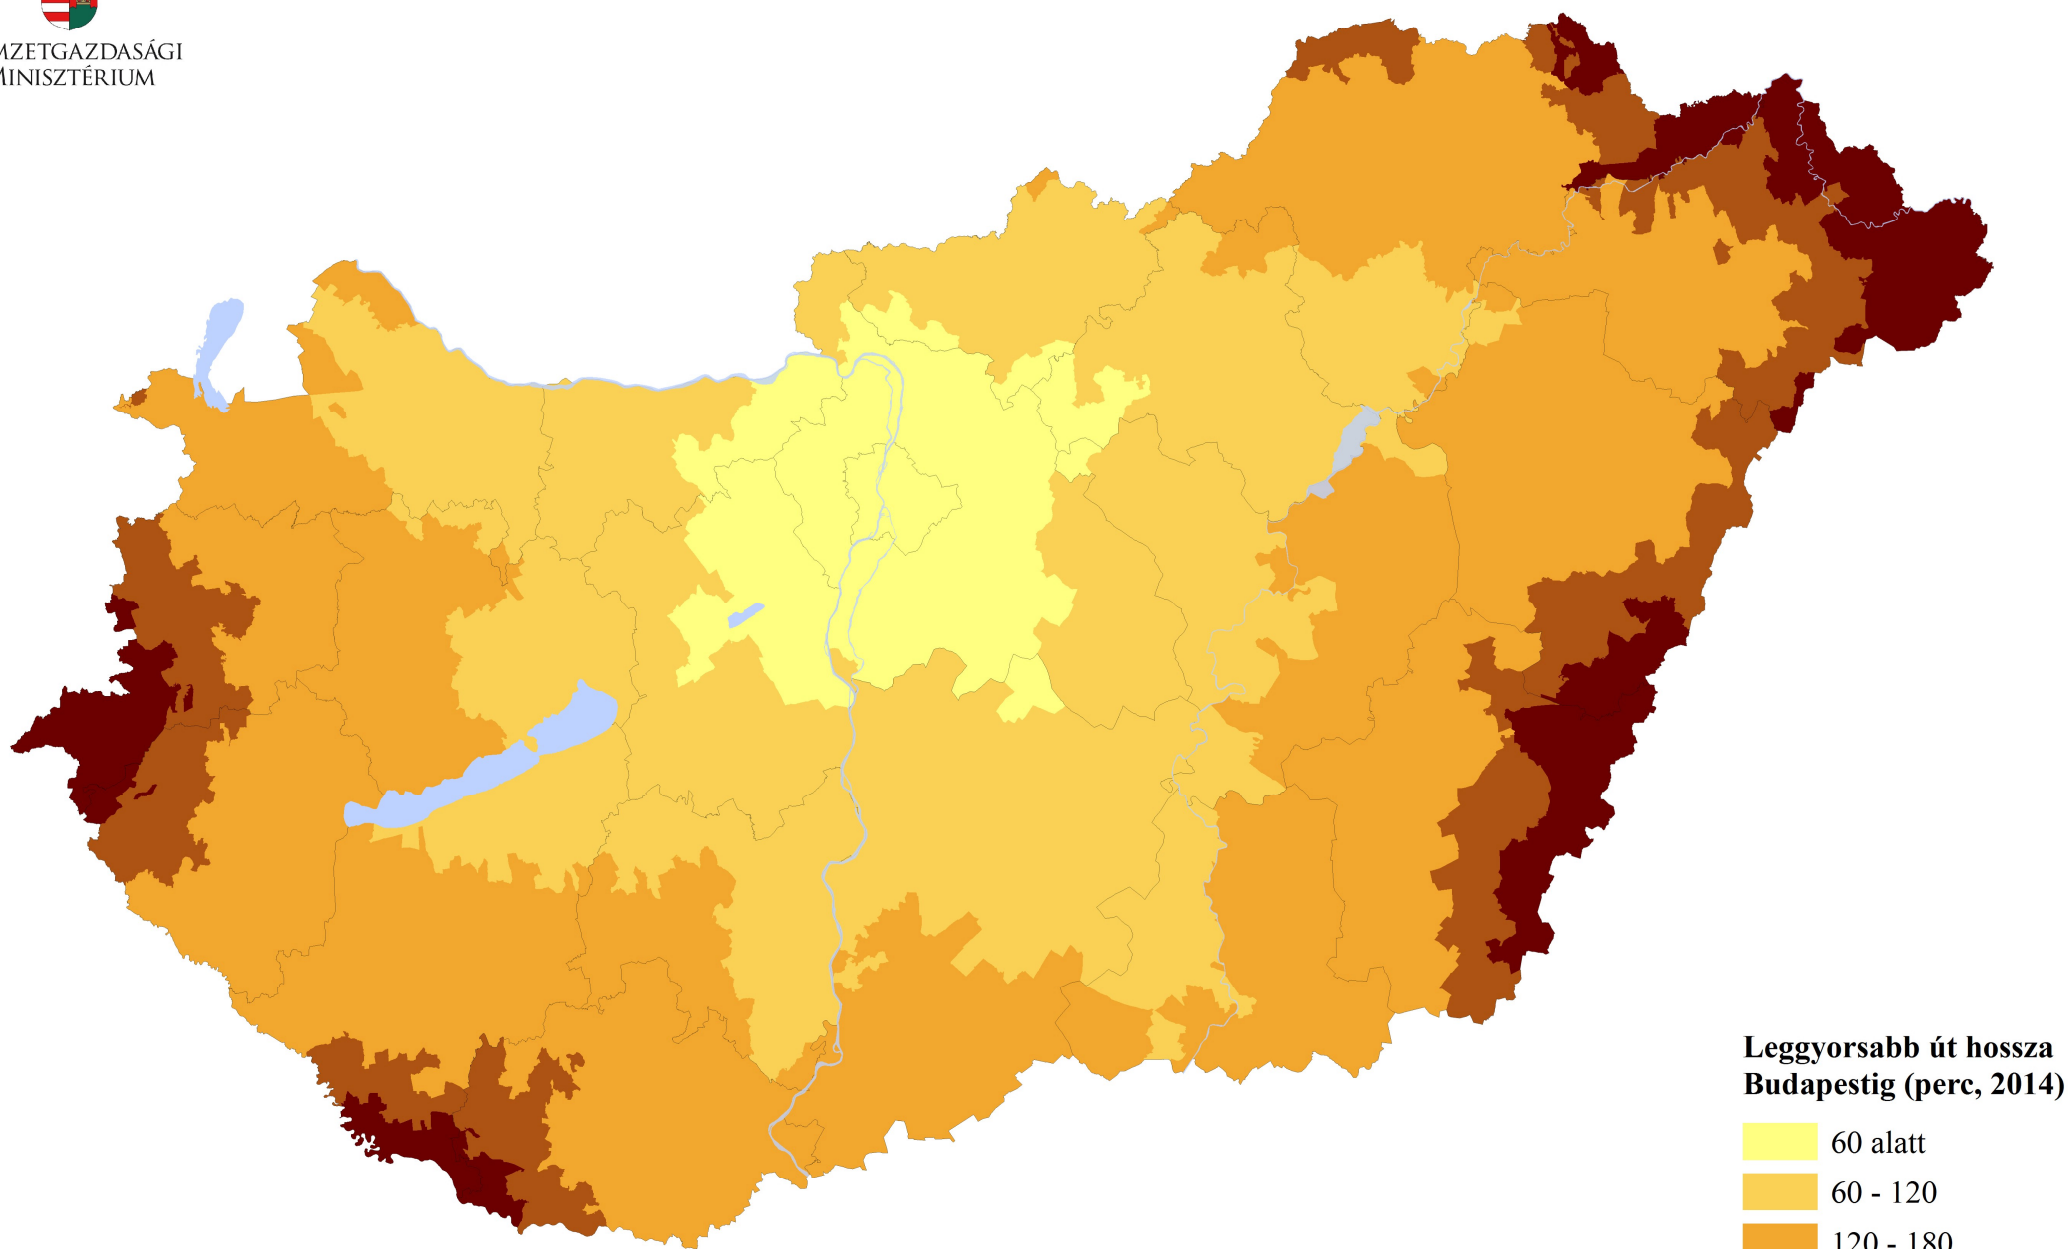

NEMZETGAZDASÁGI
MINISZTERIUM

**Leggyorsabb út hossza
Budapestig (perc, 2014)**

Adatok forrása: TeIR

Készítette: Területfejlesztési Tervezési Főosztály