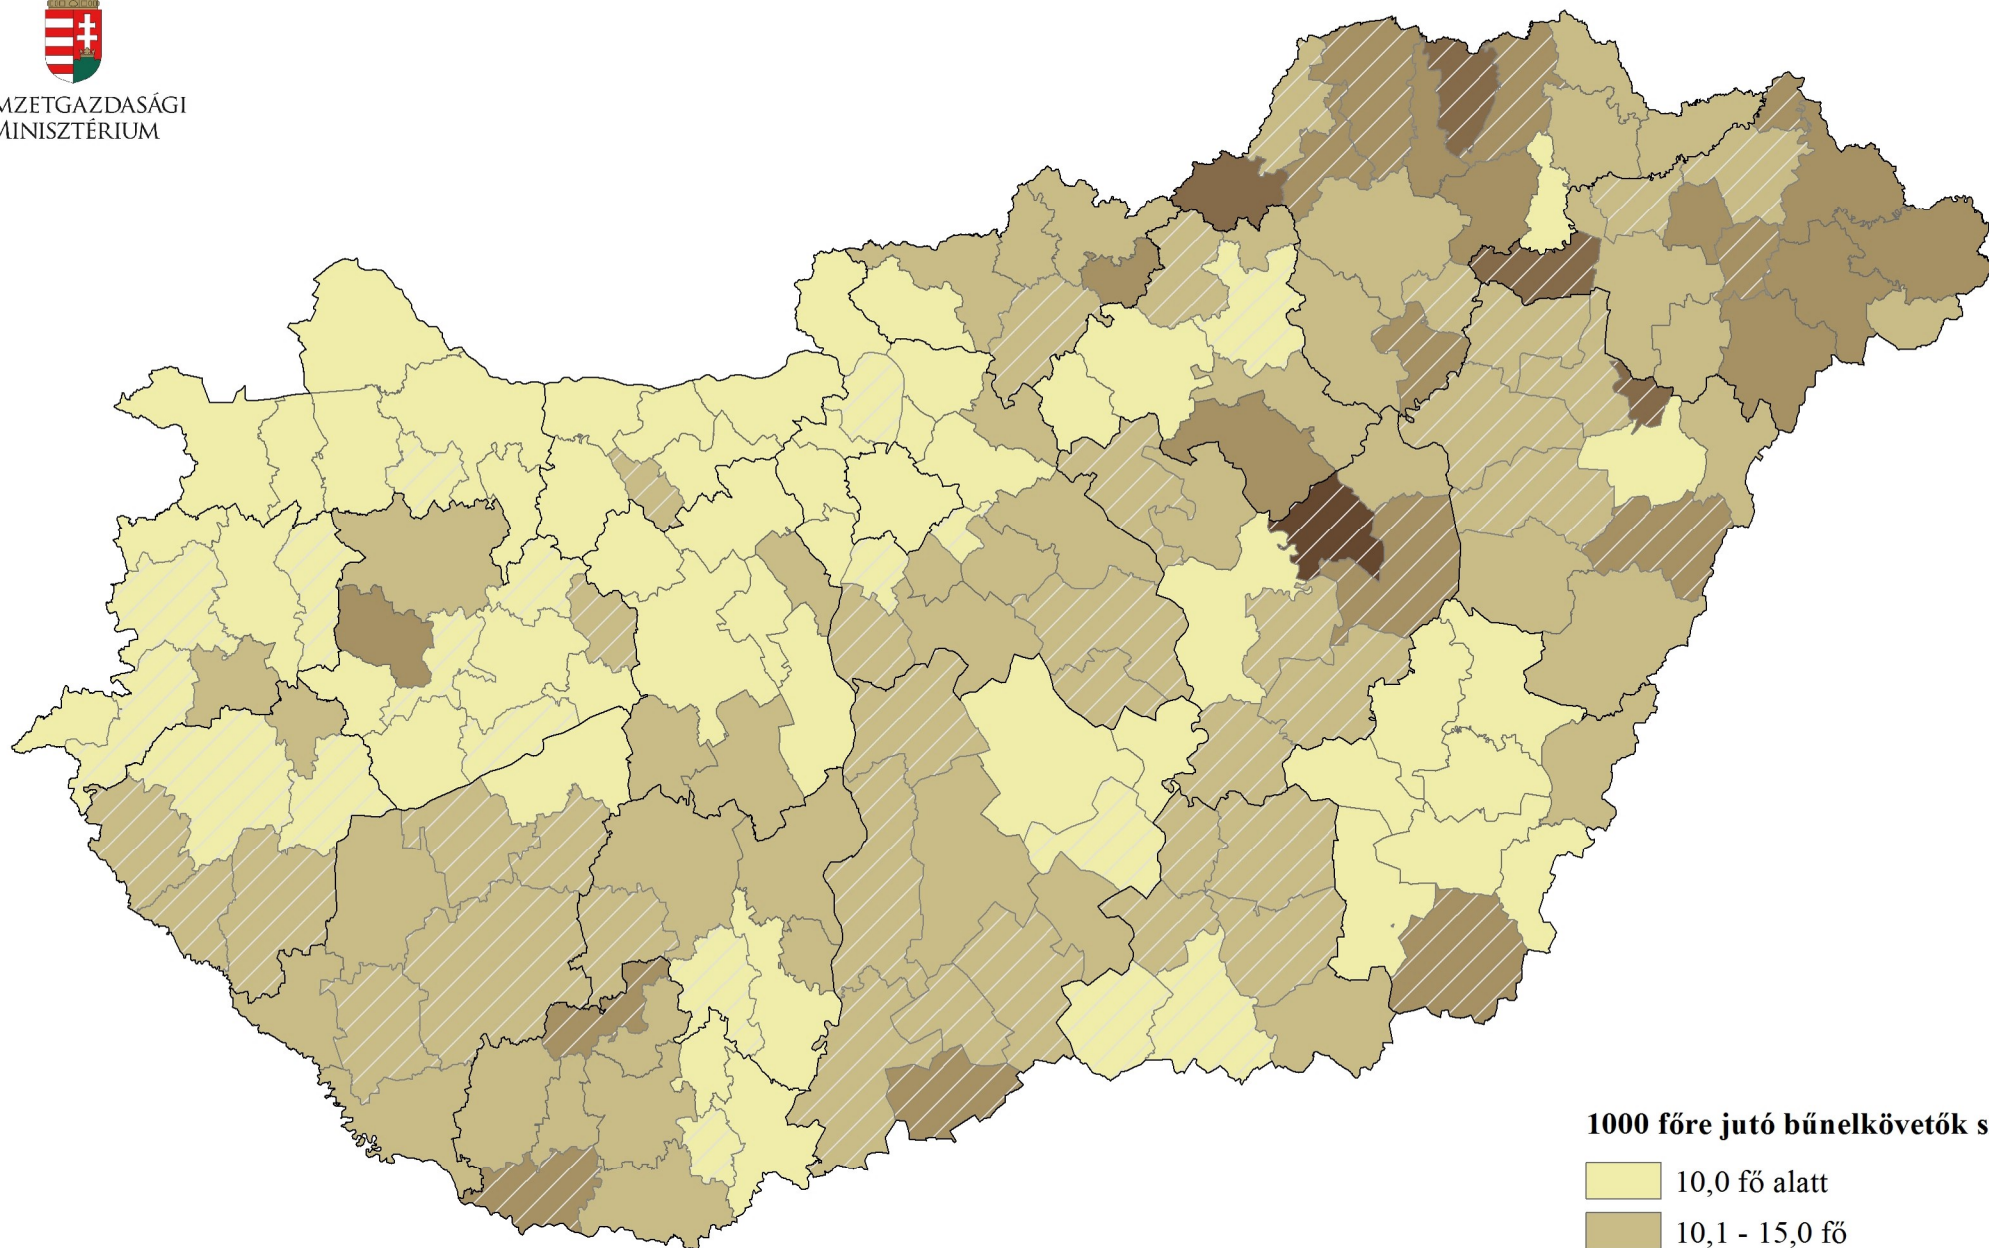

NEMZETGAZDASÁGI  
MINISZTERIUM

**1000 főre jutó bűnelkövetők száma**

Adatok forrása: TeIR (KSH, T-STAR)

Készítette: Területfejlesztési Tervezési Főosztály

2009 és 2013 között növekedett az 1000 főre jutó bűnelkövetők száma