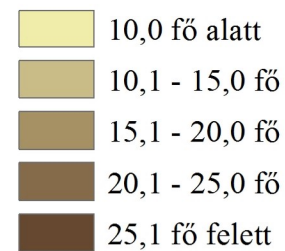

NEMZETGAZDASÁGI  
MINISZTERIUM

**1000 főre jutó bűnelkövetők száma**

Adatok forrása: TeIR (KSH, T-STAR)

Készítette: Területfejlesztési Tervezési Főosztály

2009 és 2013 között növekedett az 1000 főre jutó bűnelkövetők száma