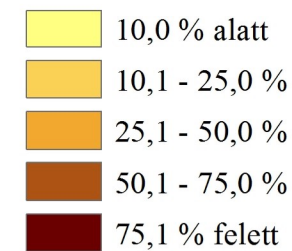

NEMZETGAZDASÁGI  
MINISZTERIUM

**Demográfiailag hanyatló  
településen élők aránya  
(2014-es lakónéesség alapján)**

Adatok forrása: TeIR (KSH, T-STAR)

Készítette: Területfejlesztési Tervezési Főosztály

● 5 éve folyamatosan csökkenő népességű település