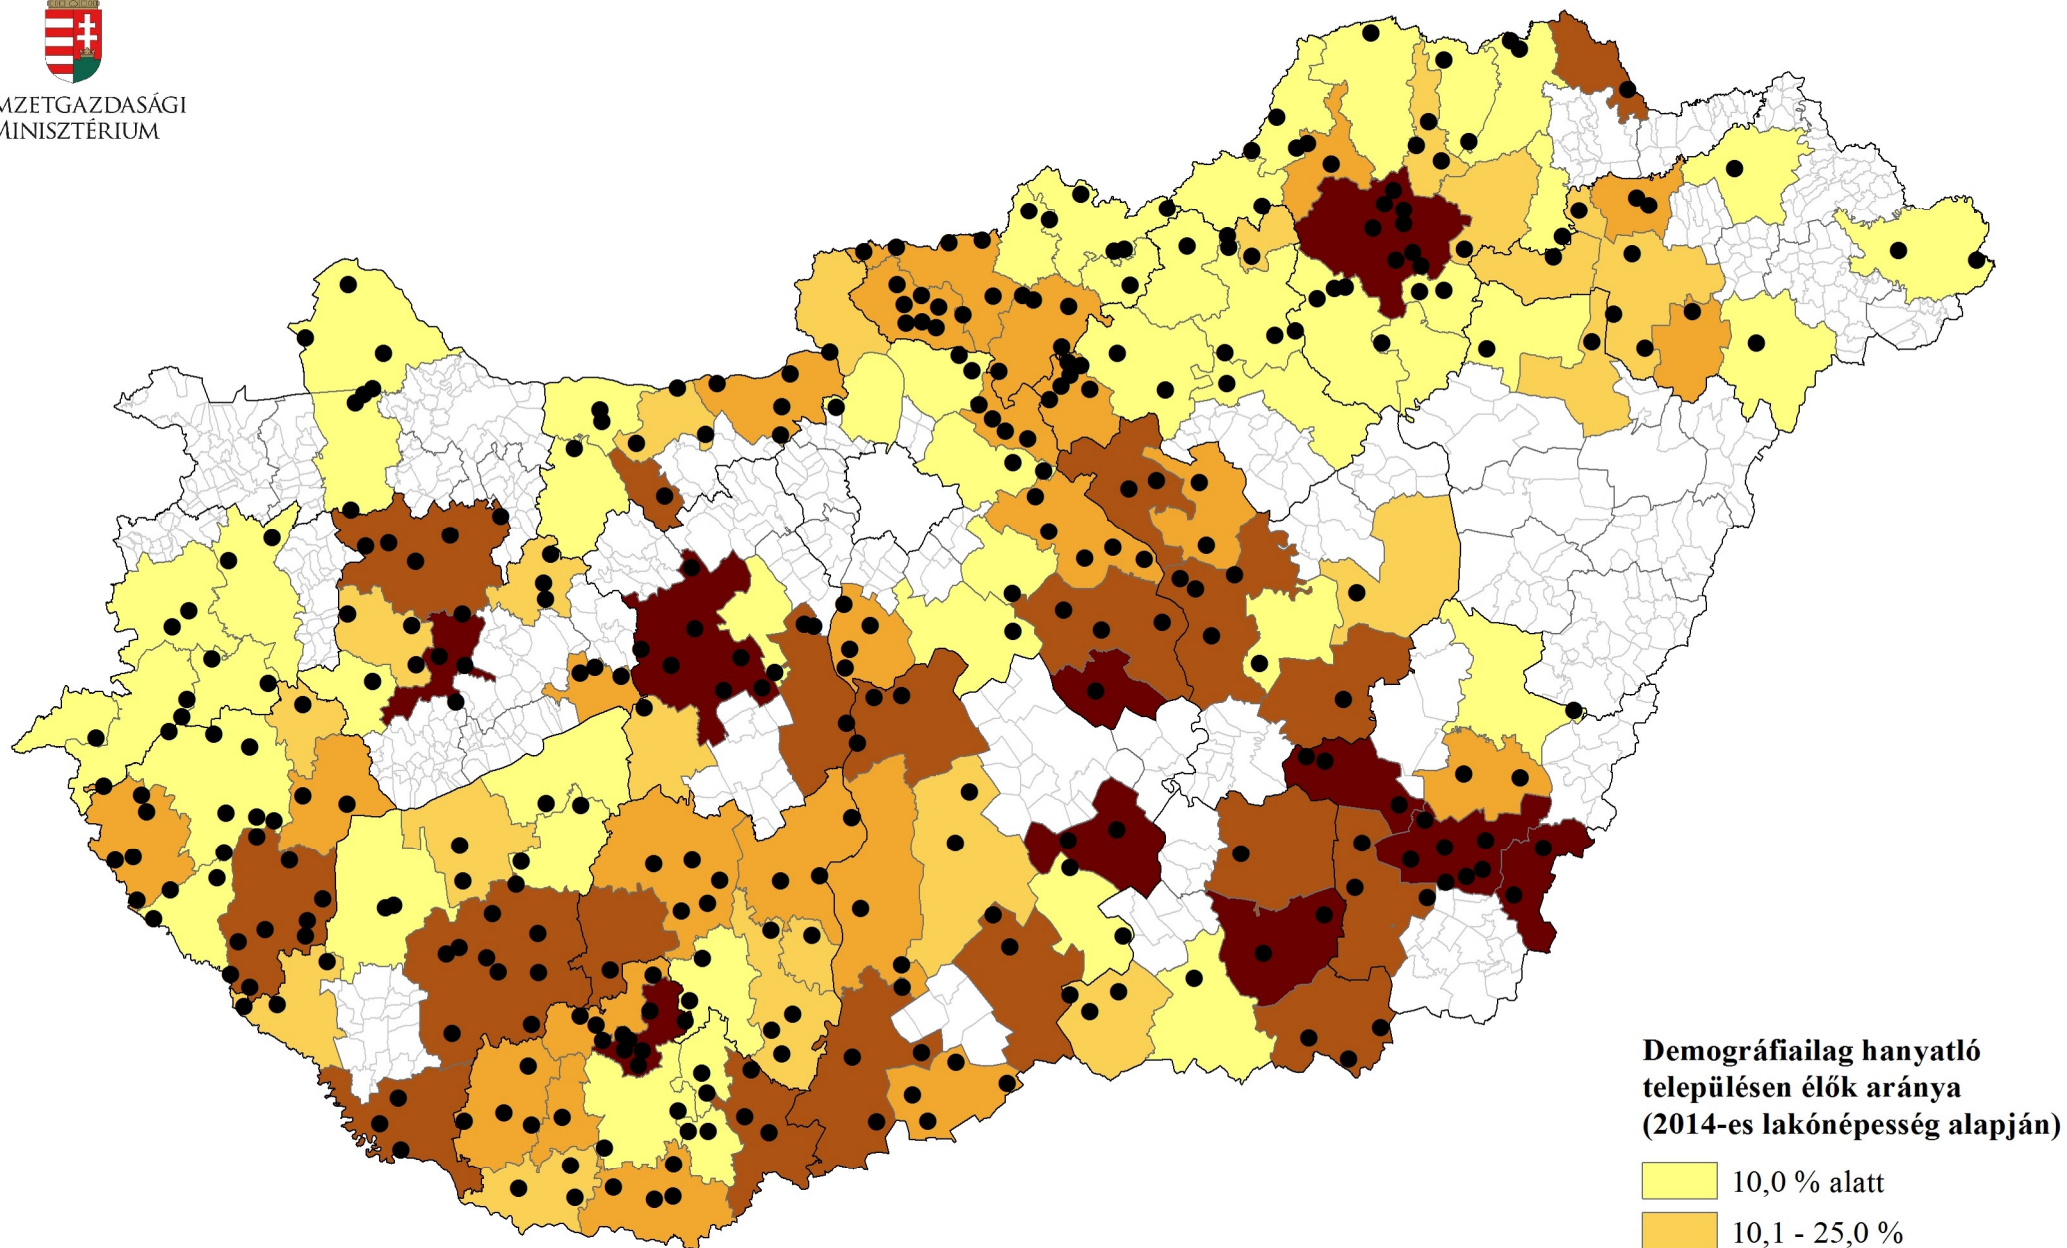

NEMZETGAZDASÁGI  
MINISZTERIUM

**Demográfiailag hanyatló  
településen élők aránya  
(2014-es lakónéesség alapján)**

Adatok forrása: TeIR (KSH, T-STAR)

Készítette: Területfejlesztési Tervezési Főosztály

● 5 éve folyamatosan csökkenő népességű település