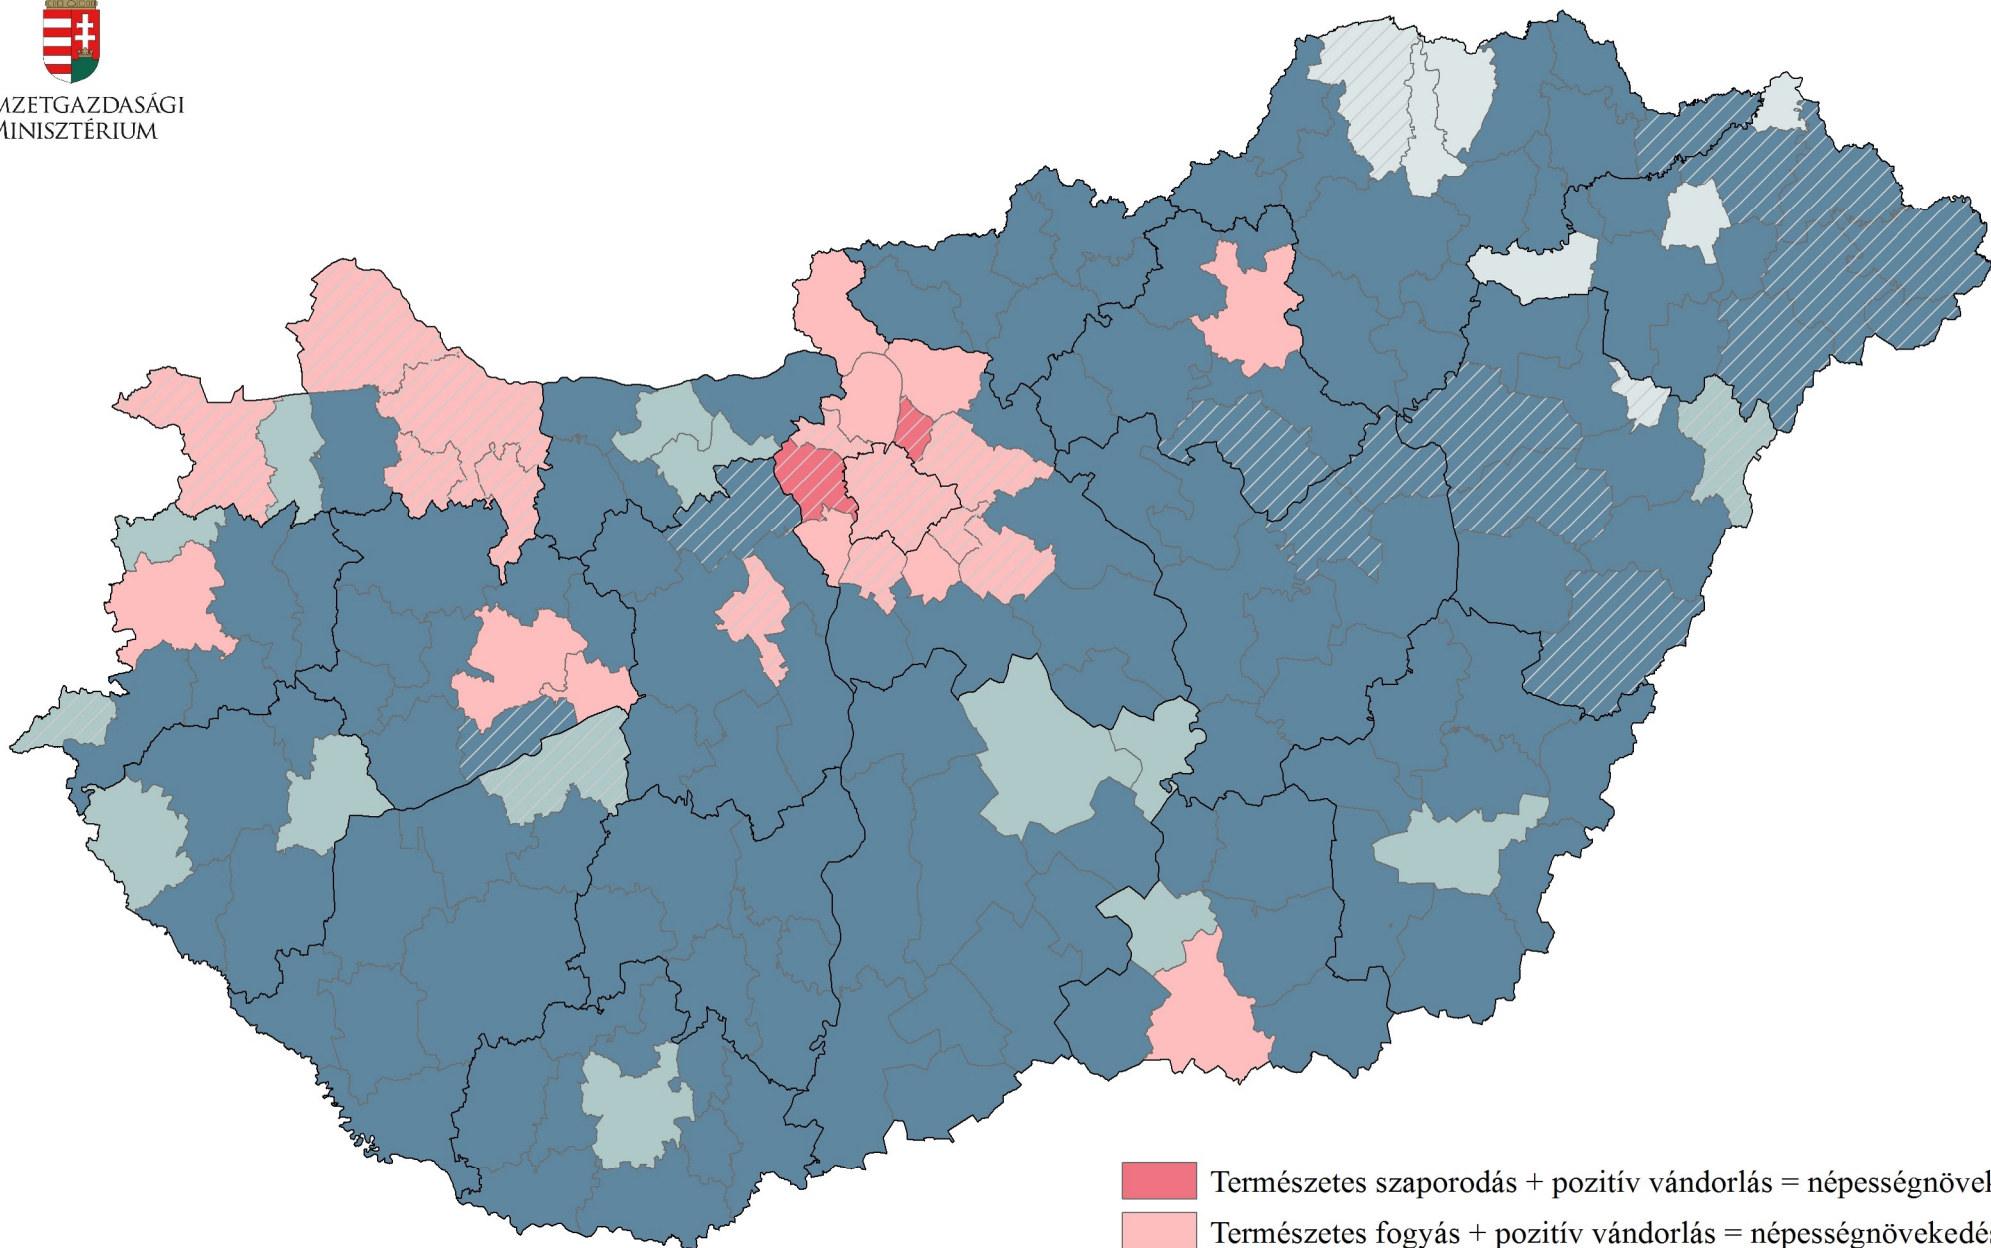

NEMZETGAZDASÁGI
MINISZTERIUM

//// Népszámlálás 2009 és 2014 között

Adatok forrása: TeIR (KSH, T-STAR)

Készítette: Területfejlesztési Tervezési Főosztály

- Természetes szaporodás + pozitív vándorlás = népszámlálás
- Természetes fogyás + pozitív vándorlás = népszámlálás
- Természetes szaporodás + negatív vándorlás = népszámlálás
- Természetes fogyás + pozitív vándorlás = népszámlálás
- Természetes fogyás + negatív vándorlás = népszámlálás