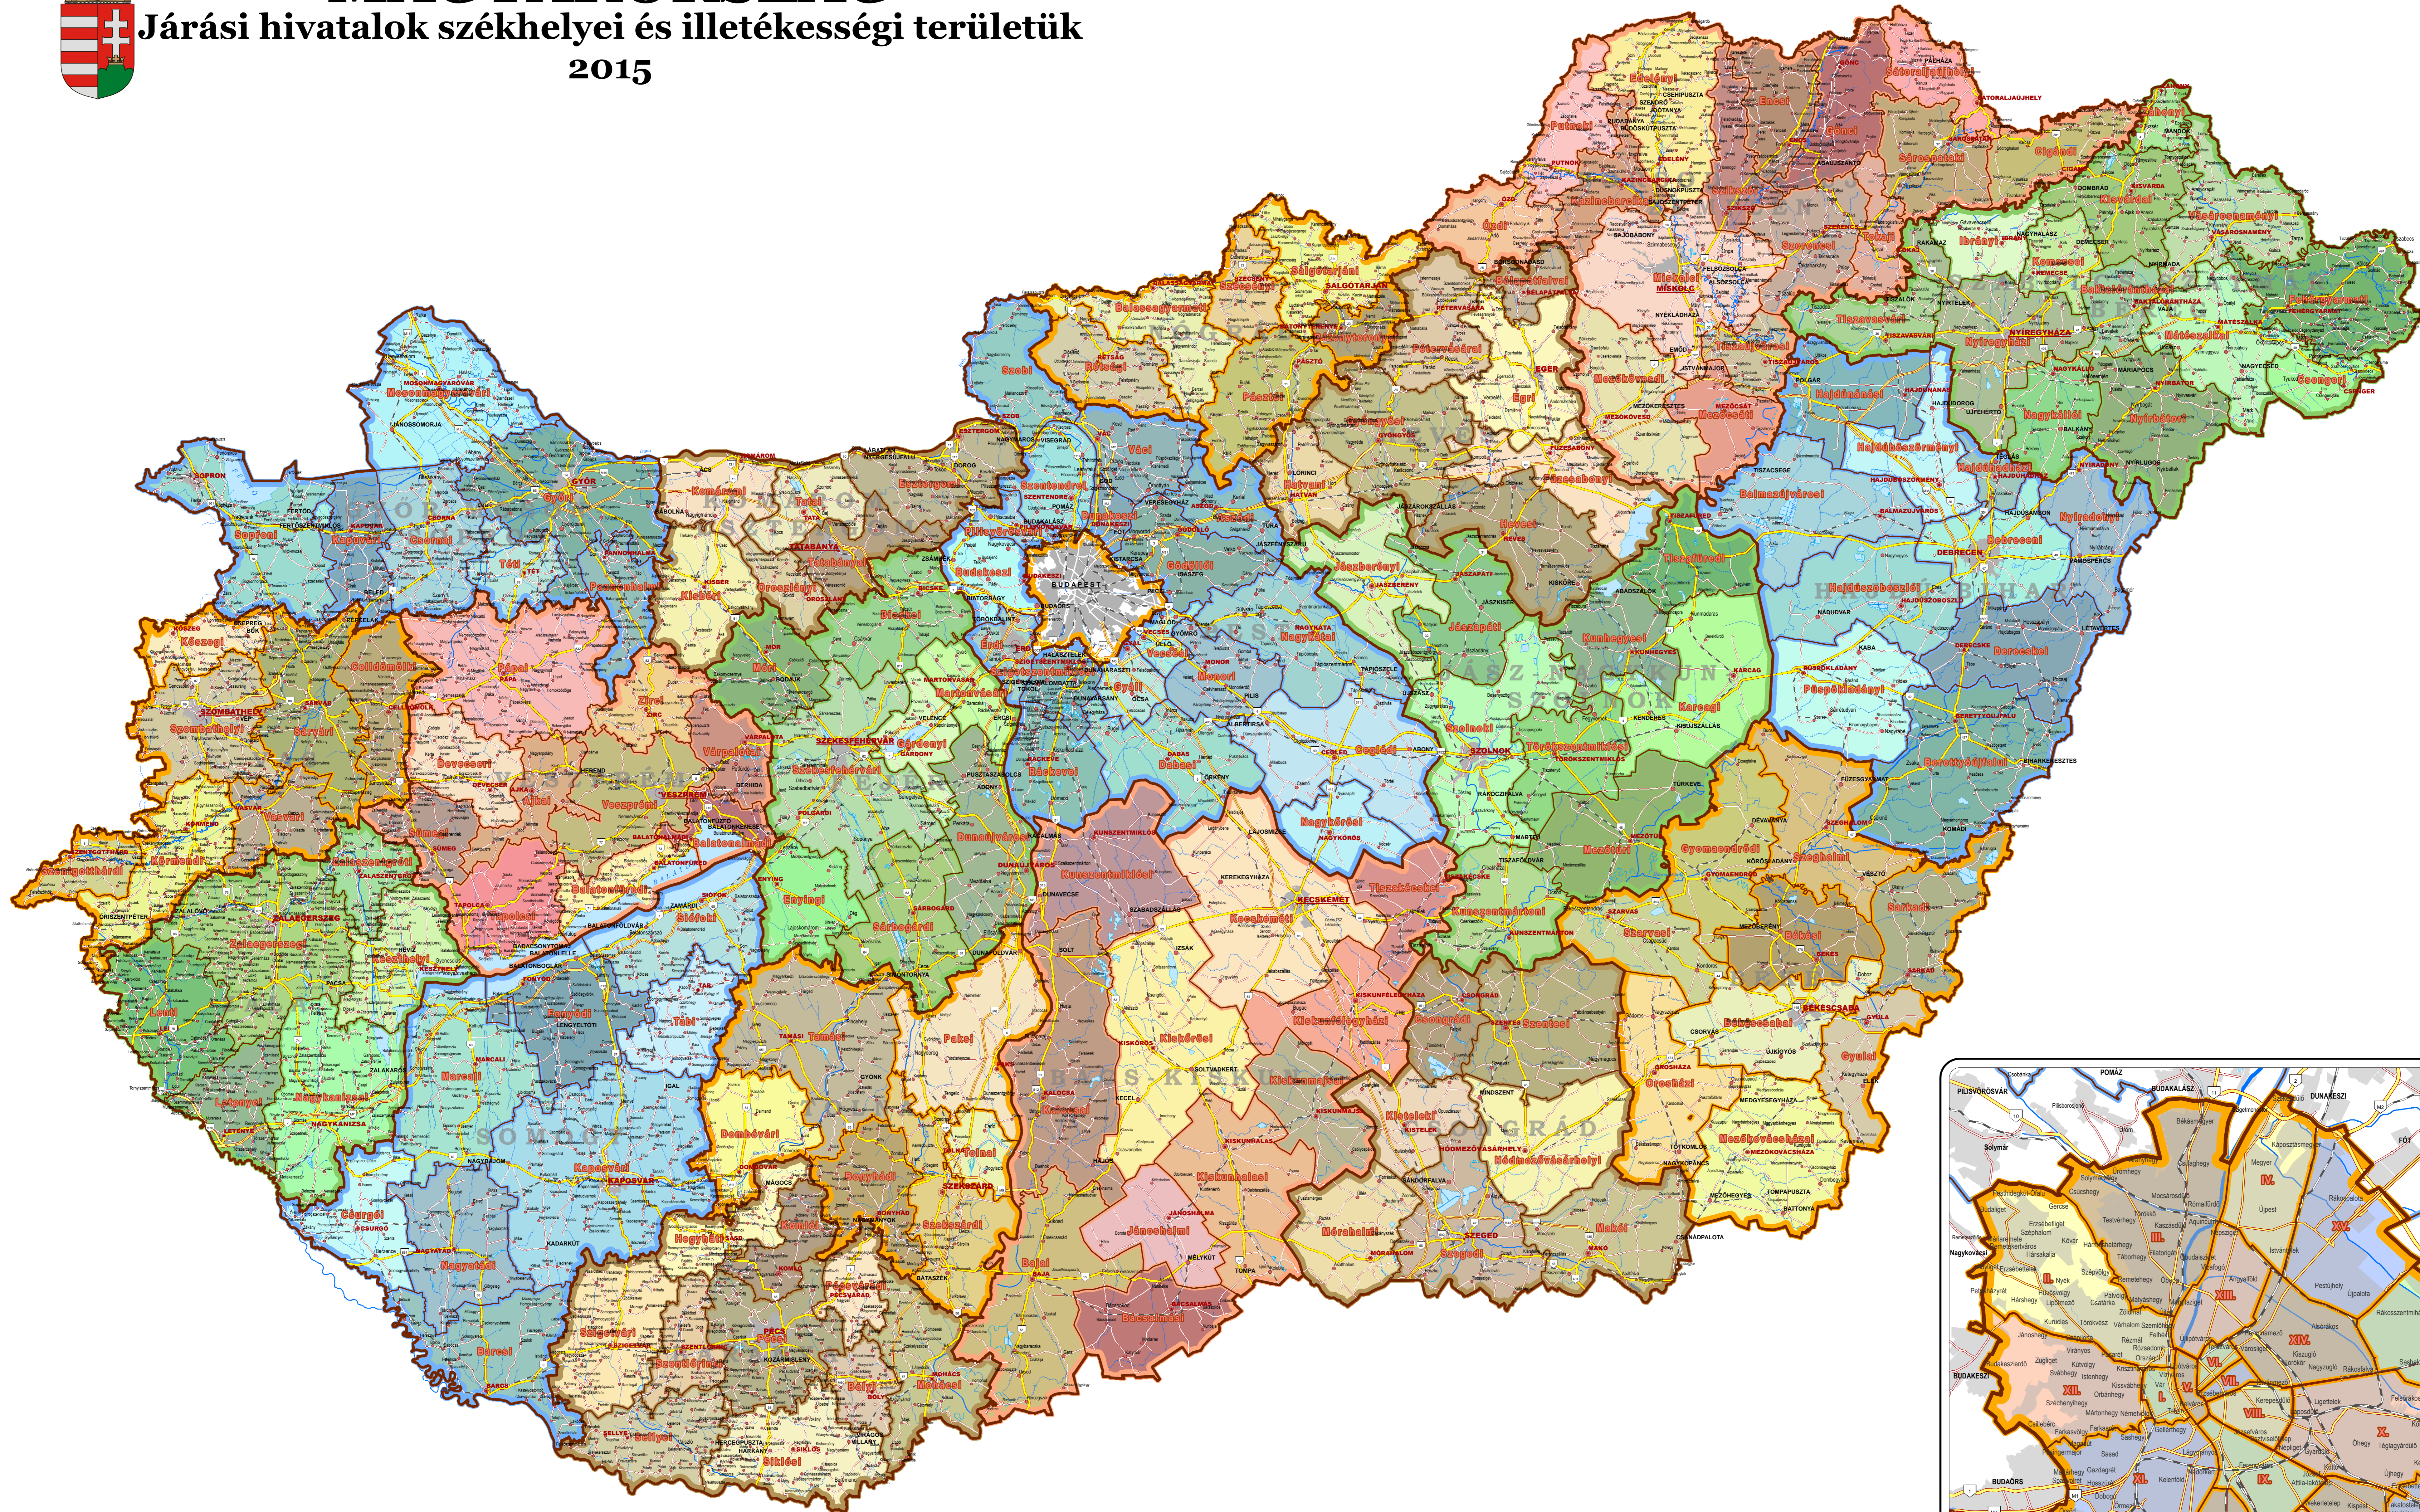

MAGYARORSZÁG

Járási hivatalok székhelyei és illetékességi területük

2015

1:500 000