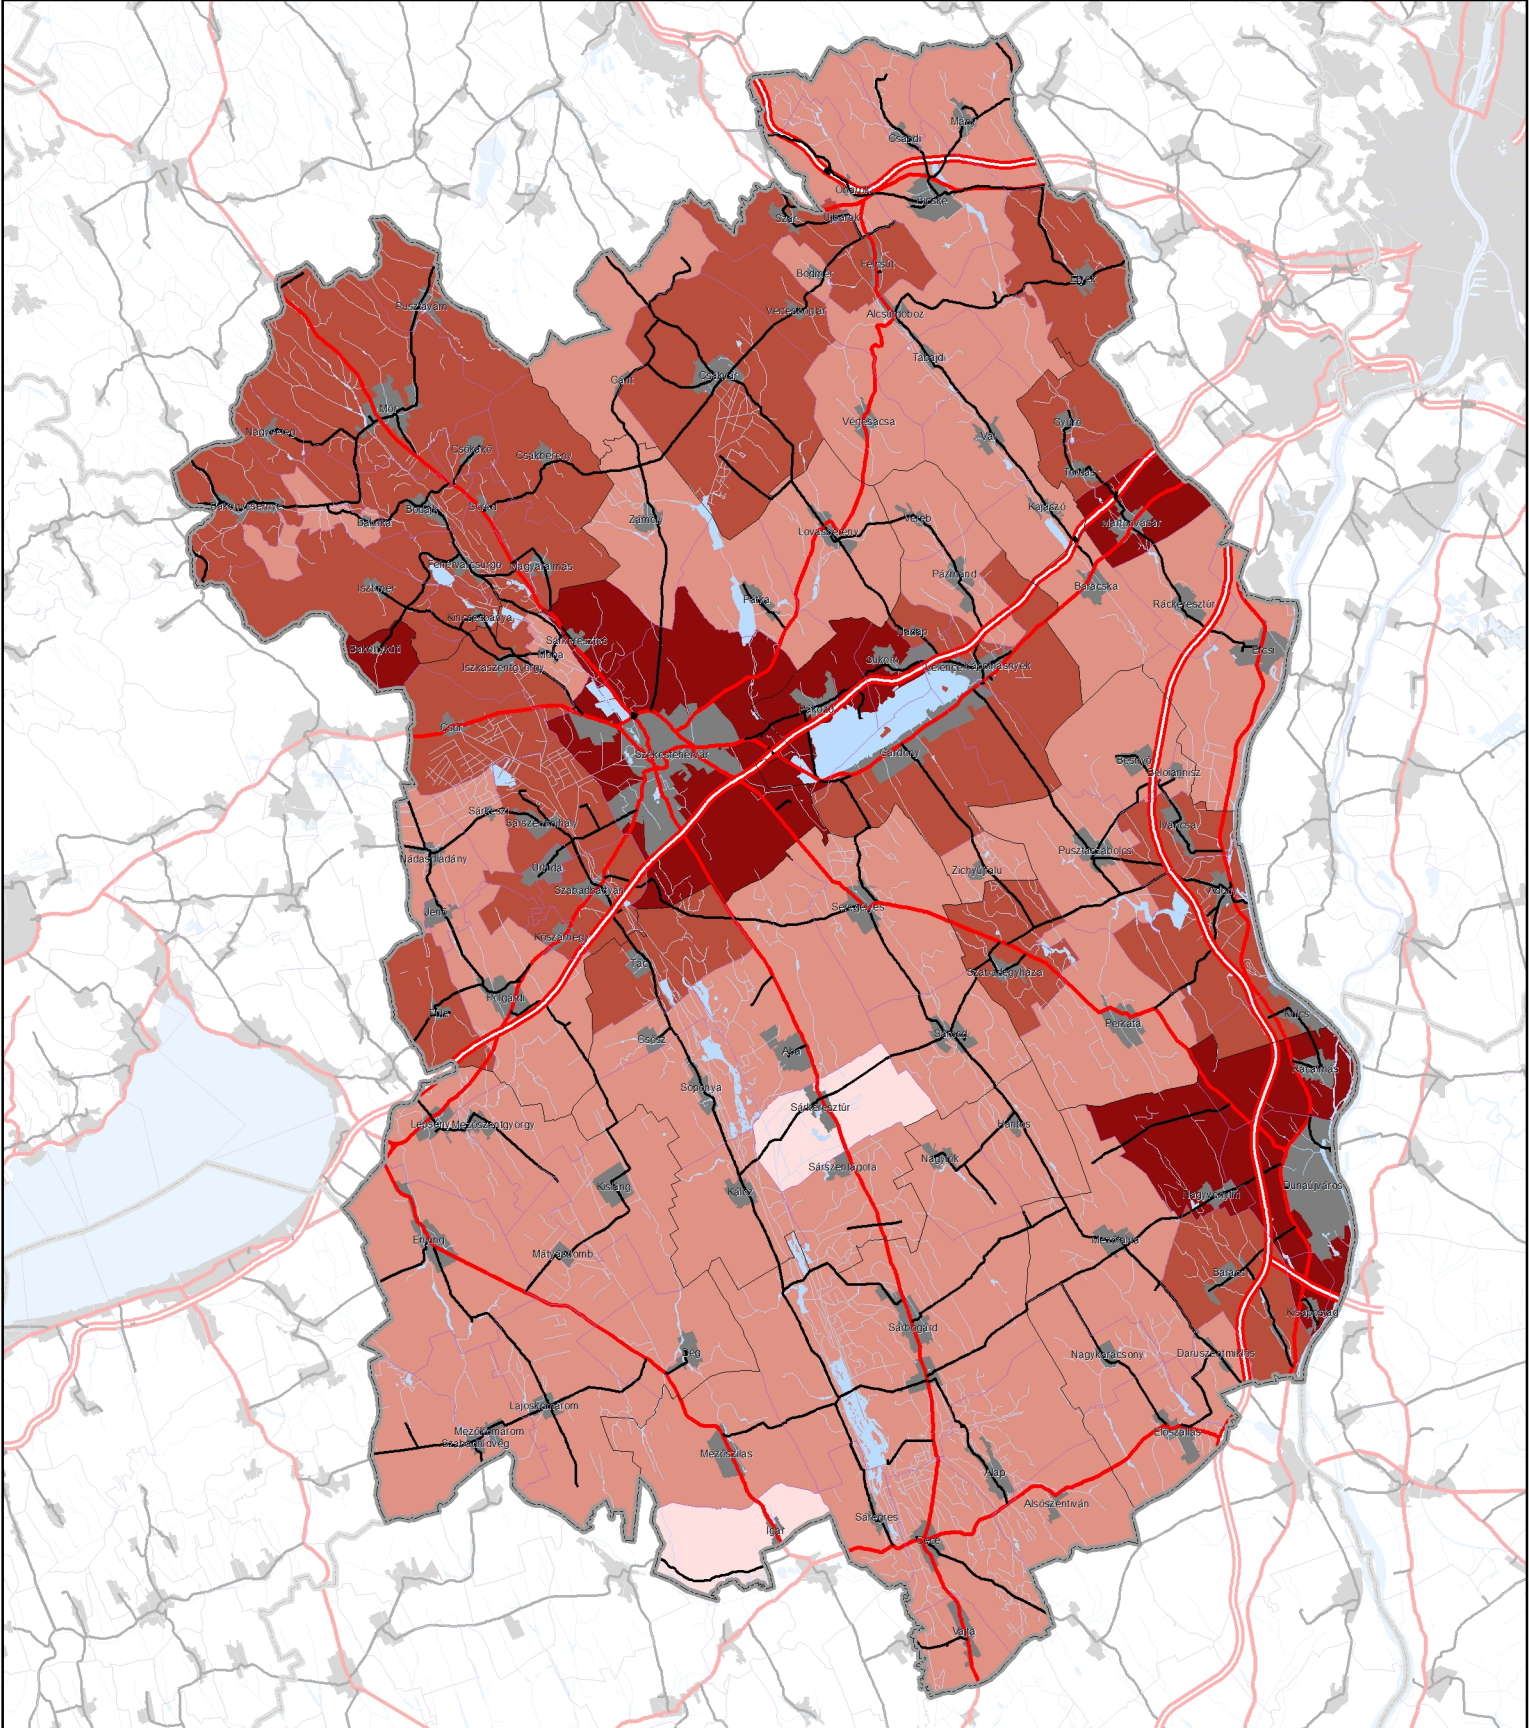

1 lakosra jutó SZJA alapot képező jövedelem 2010 (eFt)
(XX. SZ. ÁBRA)

-  Megyehatár
-  Kistérséghatár
-  Településhatár
-  Vízfelület, vízfolyás
-  Belterület

1 lakosra jutó SZJA alapot képező jövedelem 2010 (eFt)

-  > 500
-  500 - 800
-  800 - 1000
-  1000 <