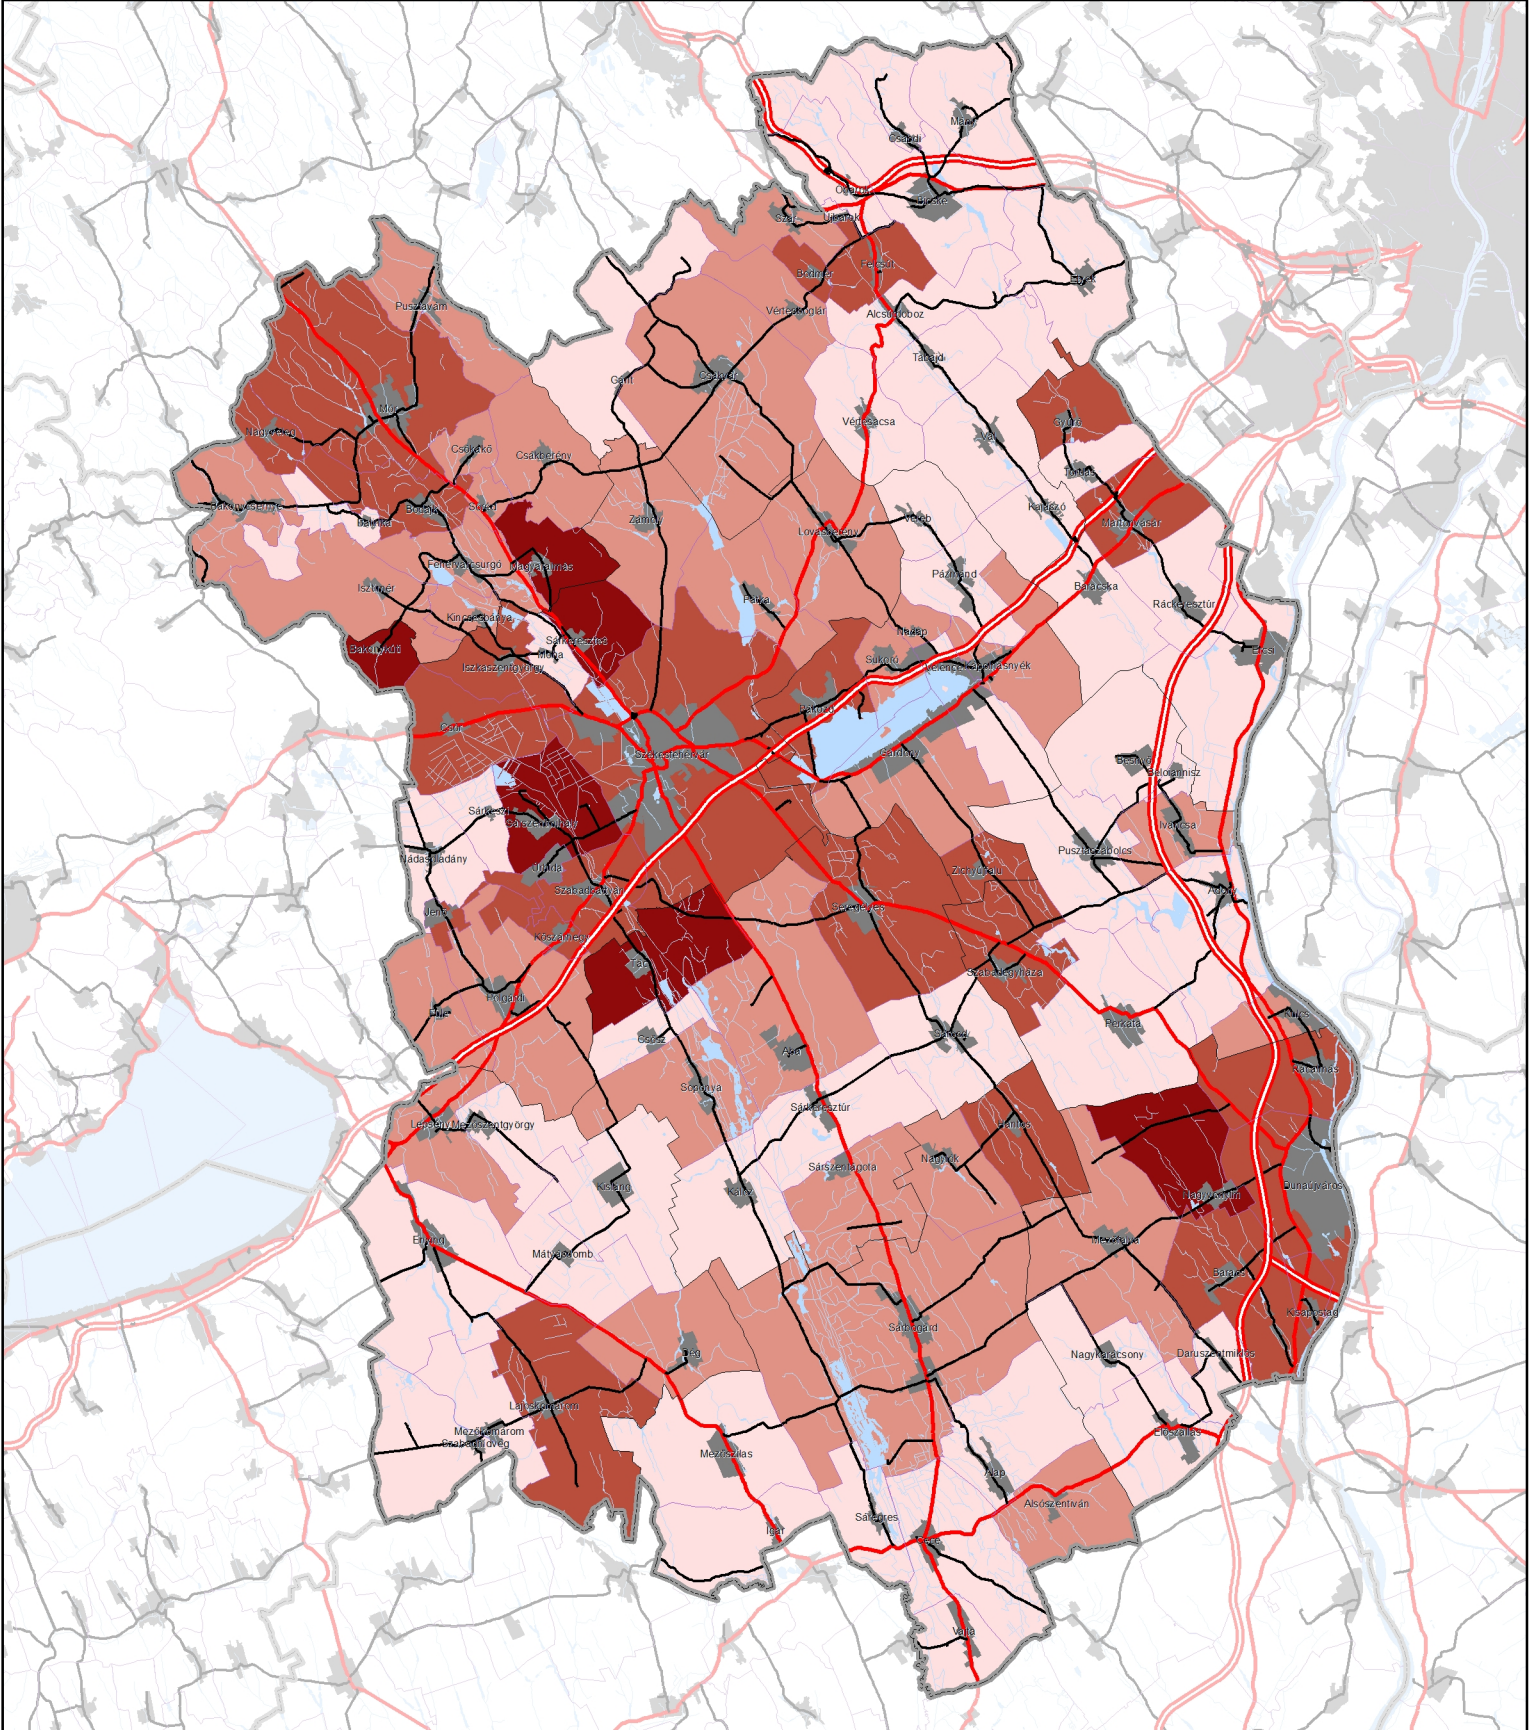

Állandó népeségre vetített adófizetők aránya 2010 (%)
(XX. SZ. ÁBRA)

-  Megyehatár
-  Kisterseghatár
-  Településhatár
-  Vízfelület, vízfolyás
-  Belterület

Állandó népeségre vetített adófizetők aránya 2010 (%)

-  > 45%
-  46% - 48%
-  49% - 51%
-  52% <