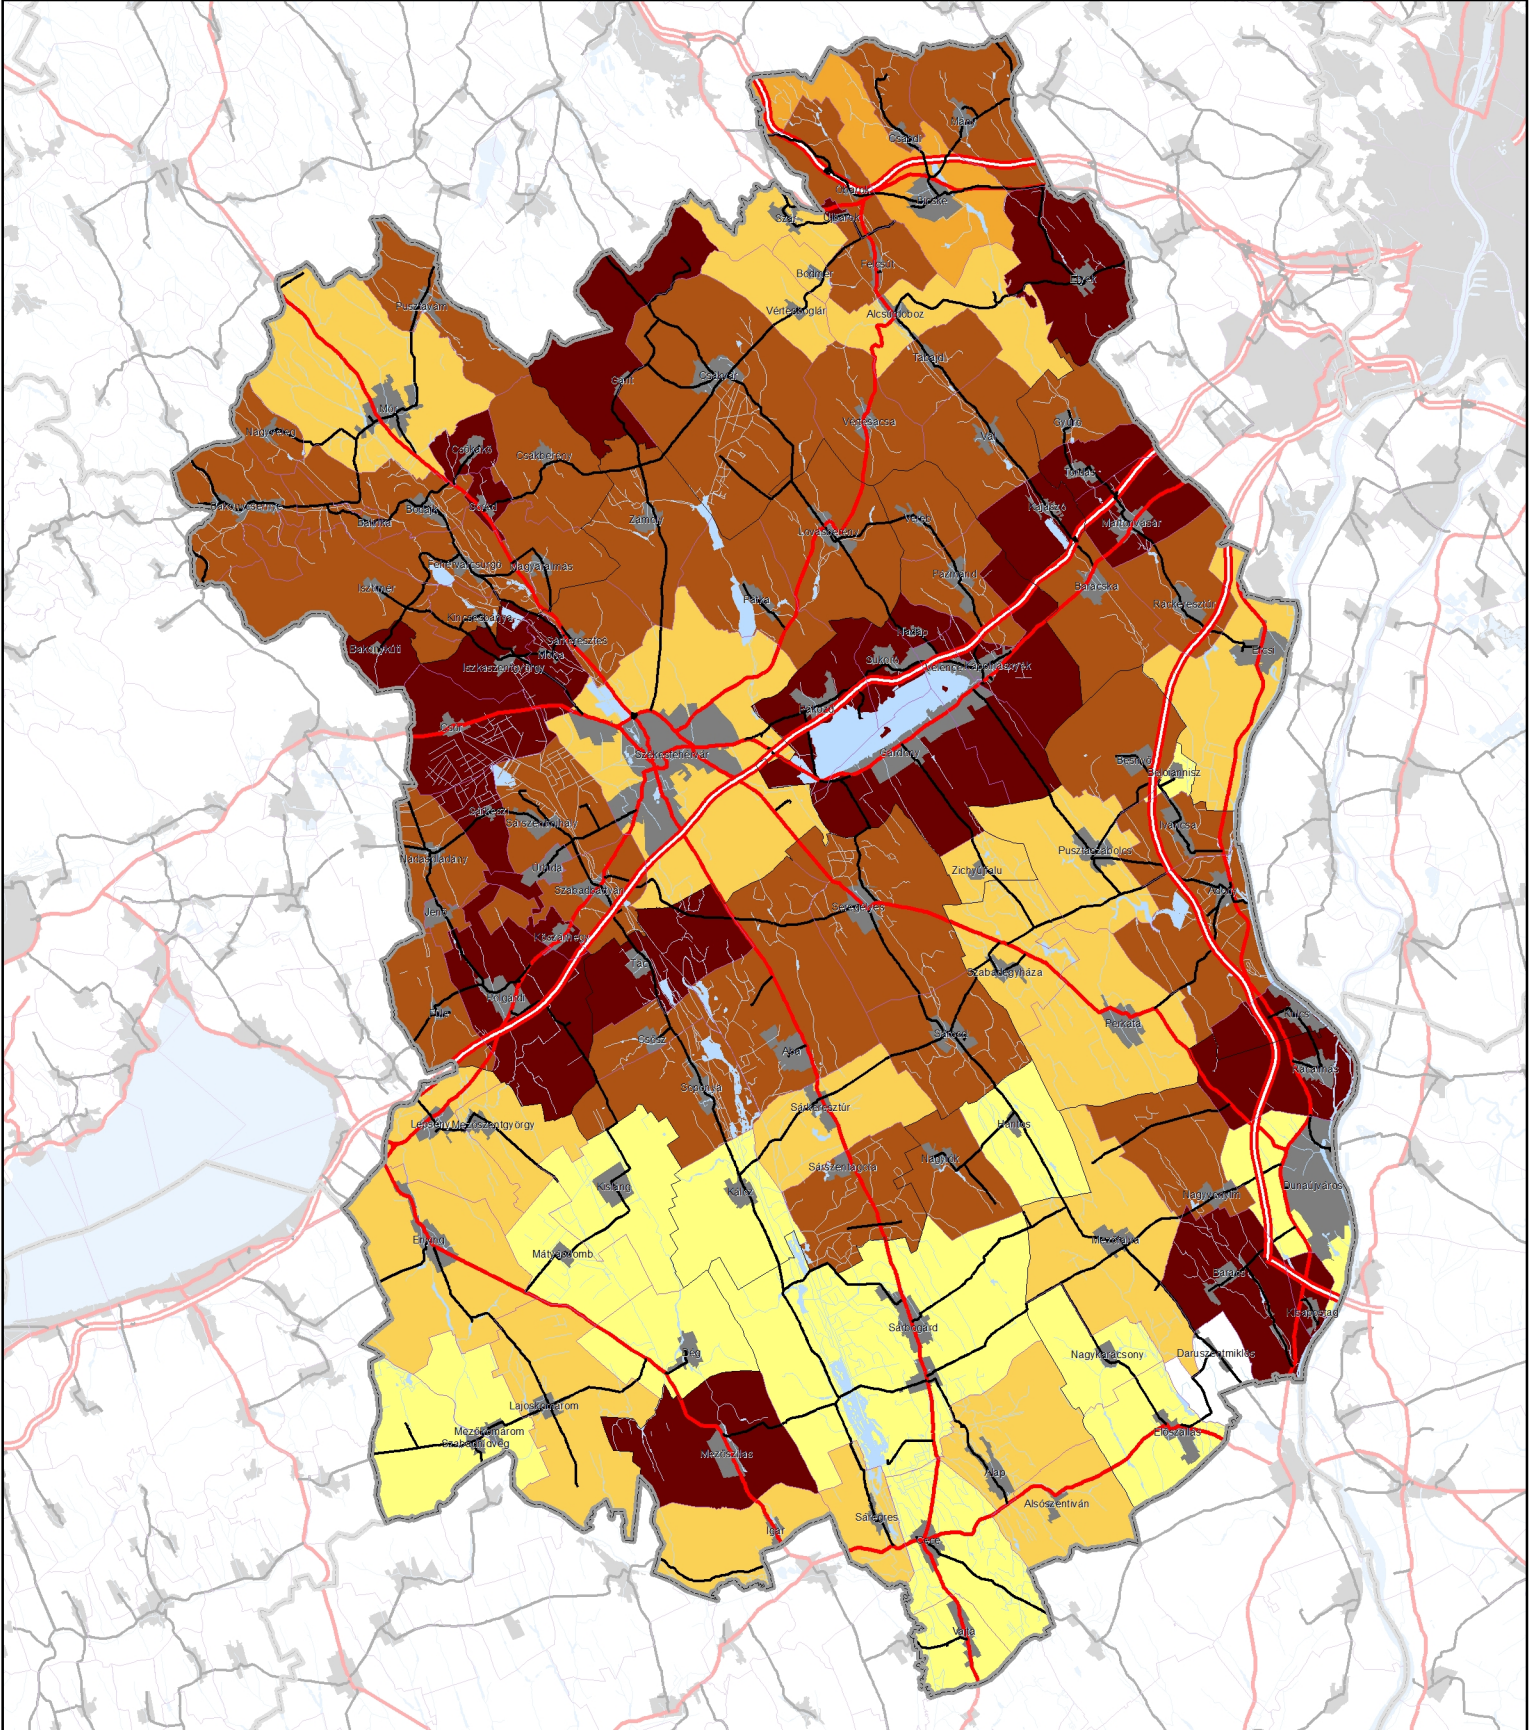

Vándorlás a 2001-2010 közötti időszakban, 2001 %-ában
(XX. SZ. ÁBRA)

-  Megyehatár
-  Kistérséghatár
-  Településhatár
-  Vízfelület, vízfolyás
-  Belterület

Vándorlás

-  10% feletti nyereség
-  1-9% közötti nyereség
-  0%
-  1-5% közötti veszteség
-  5% feletti veszteség