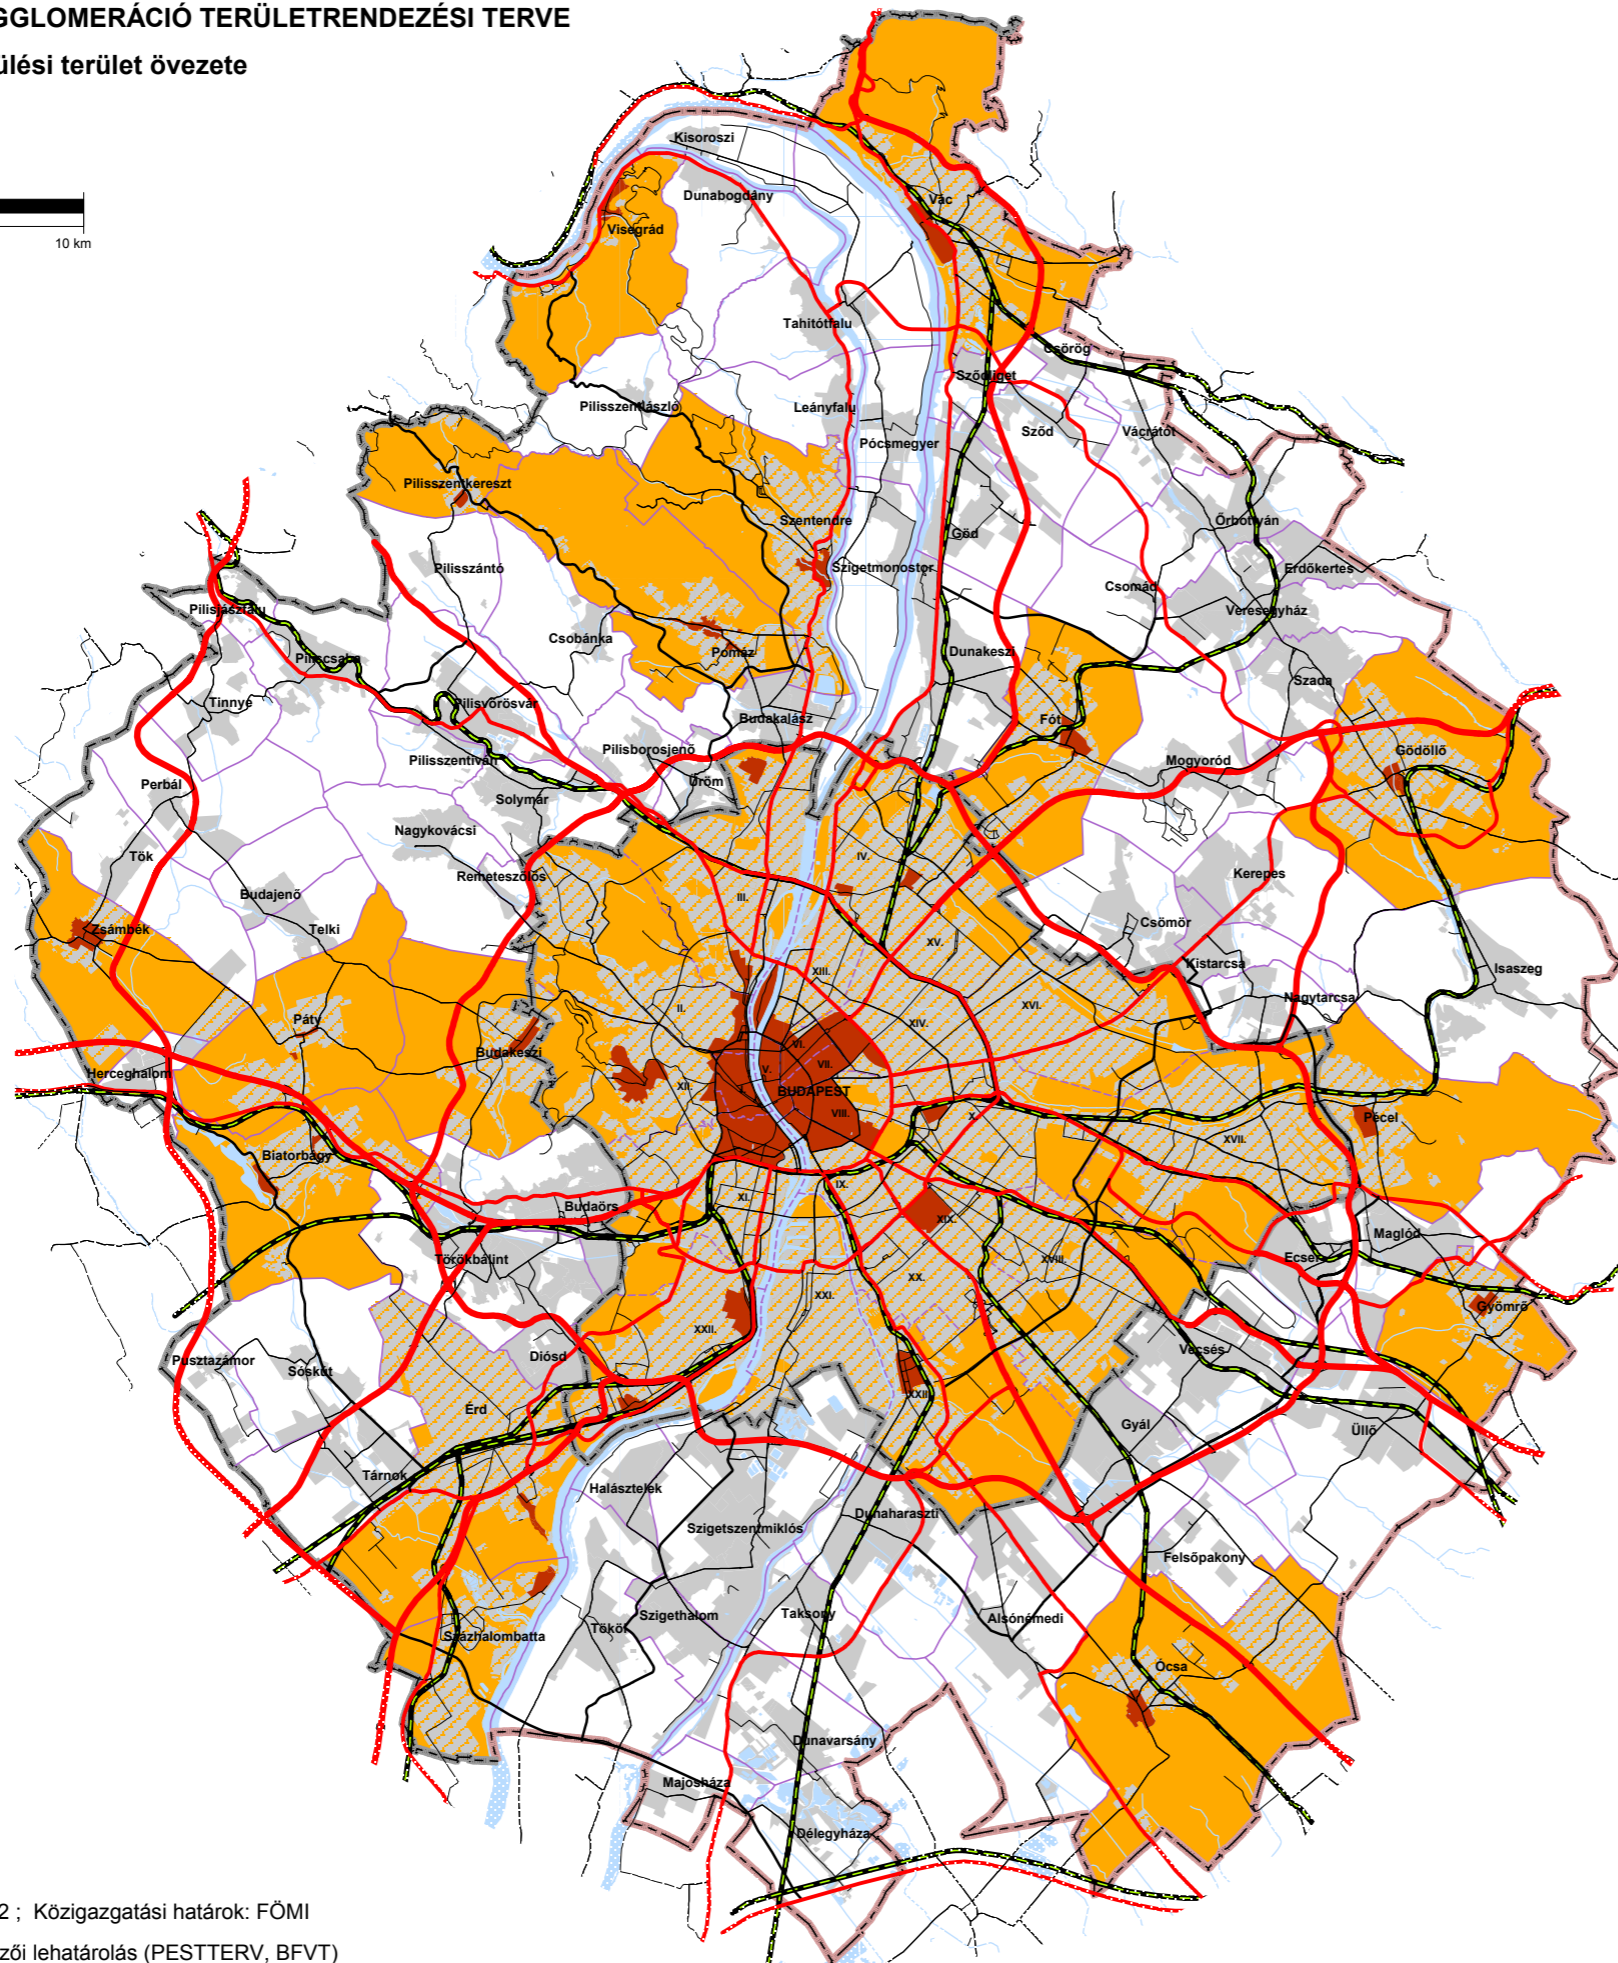

BUDAPESTI AGGLOMERÁCIÓ TERÜLTRENDEZÉSI TERVE

Történelmi települési terület övezete

3.12.sz. melléklet

JELMAGYARÁZAT

Történelmi települési terület övezete

alaptérképi elemek

- megyehatár
- agglomeráció határa
- település közigazgatási határa
- fővárosi kerület határa
- települési terület
- gyorsforgalmi út
- főút
- térségi mellékút
- egyéb burkolt út
- vasútvonal
- vízfelület, vízfolyás
- Történelmi települési terület