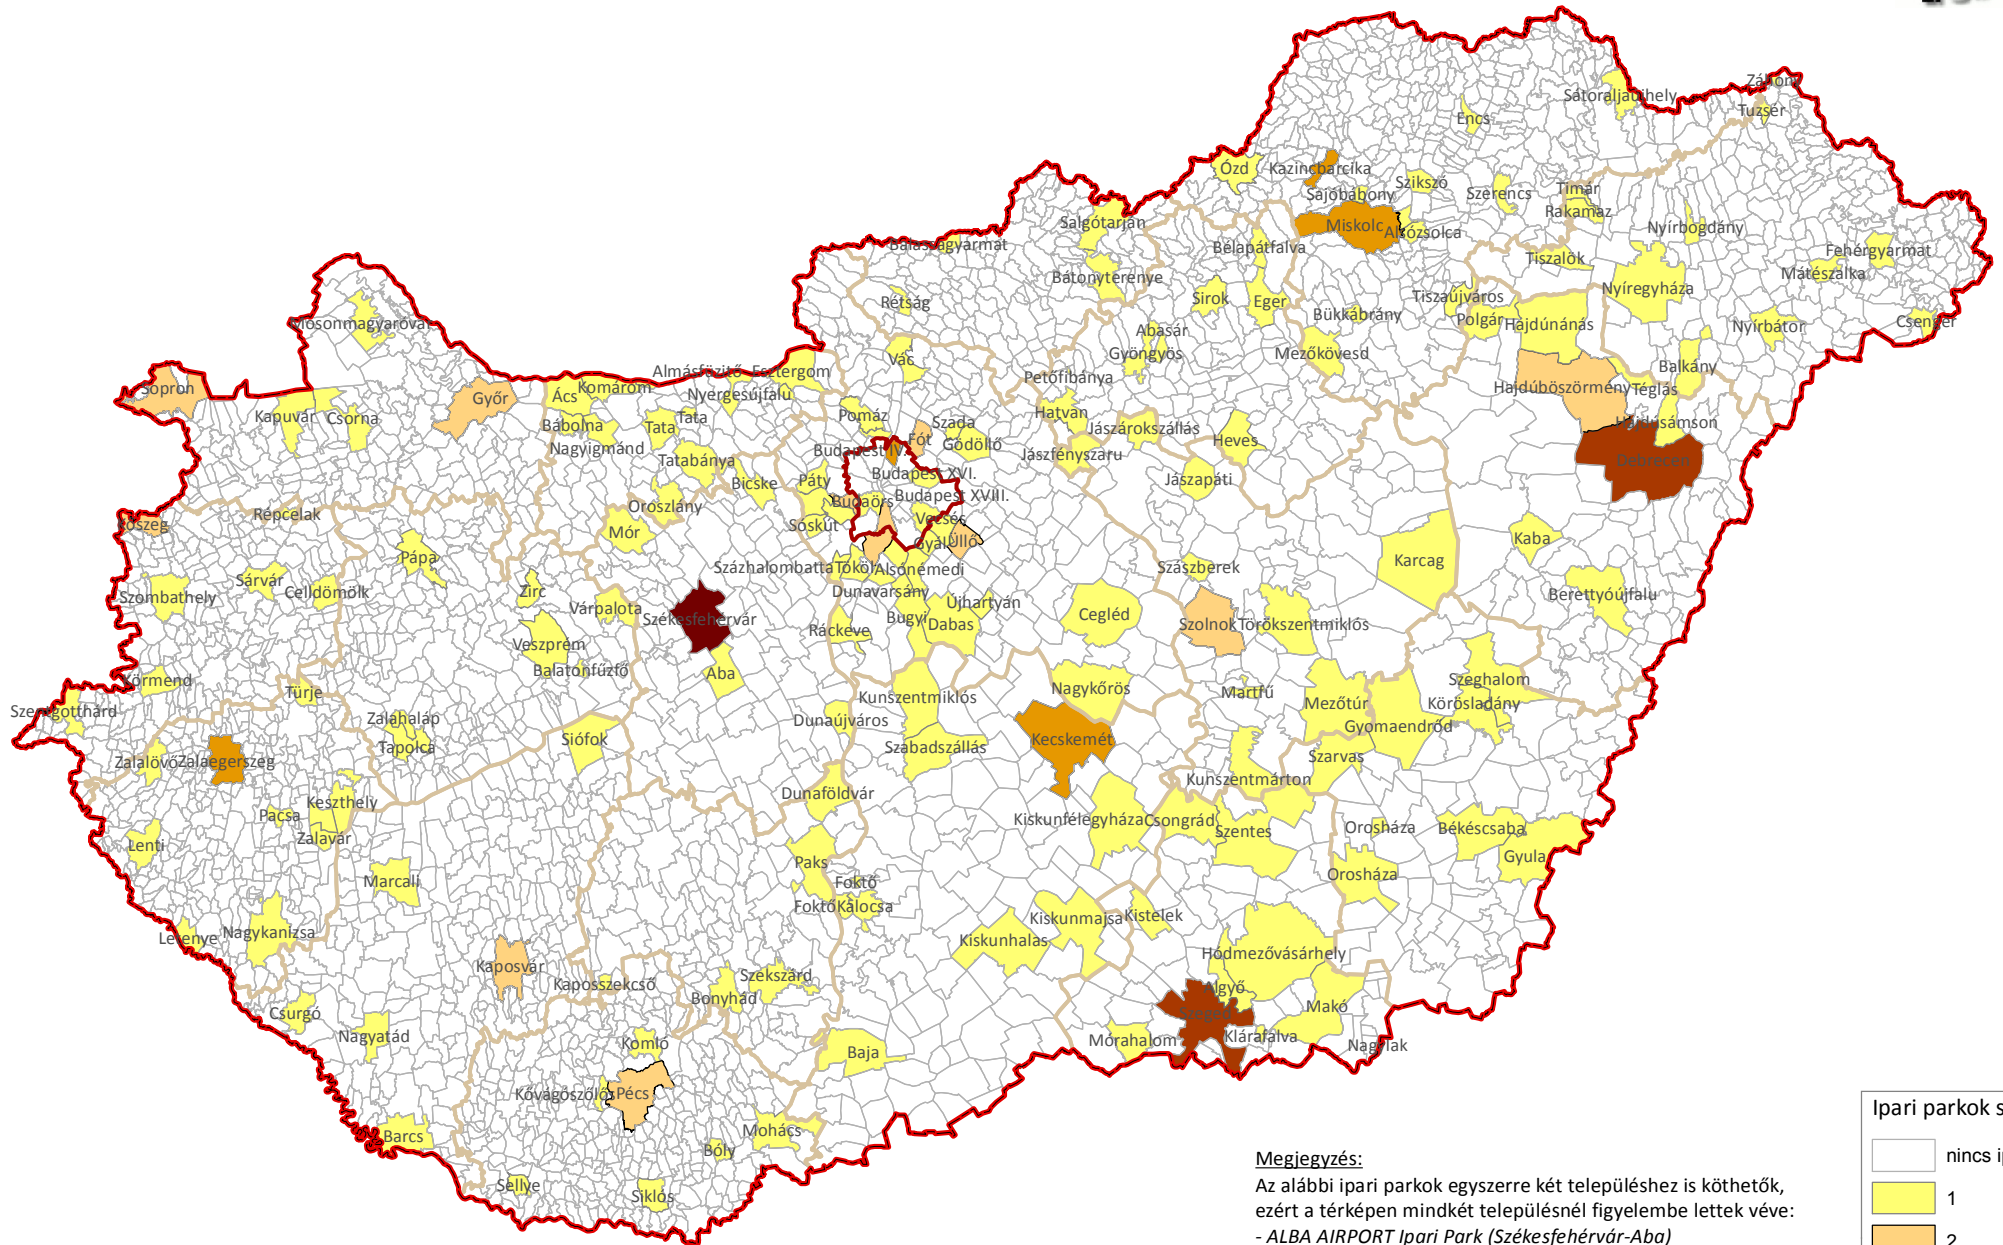

# "Ipari Park" cím viselésére jogosult parkok és szervezetek (2012. december 9.)

**Ipari parkok száma**

□	nincs ipari park
□	1
□	2
□	3
□	4
□	7

**Megjegyzés:**  
 Az alábbi ipari parkok egyszerre két településhez is köthetők, ezért a térképen mindkét településnél figyelembe lettek véve:  
 - ALBA AIRPORT Ipari Park (Székesfehérvár-Aba)  
 - ECO-PARK (Bp. XVIII. ker. - Vecsés)  
 - FlyBalaton Ipari Park (Sármellék-Zalavár)  
 - Kalocsai Ipari Park (Kalocsa-Foktő)  
 Az ipari parkokról további információk elérhetők a teir.vati.hu Térinformatikai alkalmazások menüpont alatt.