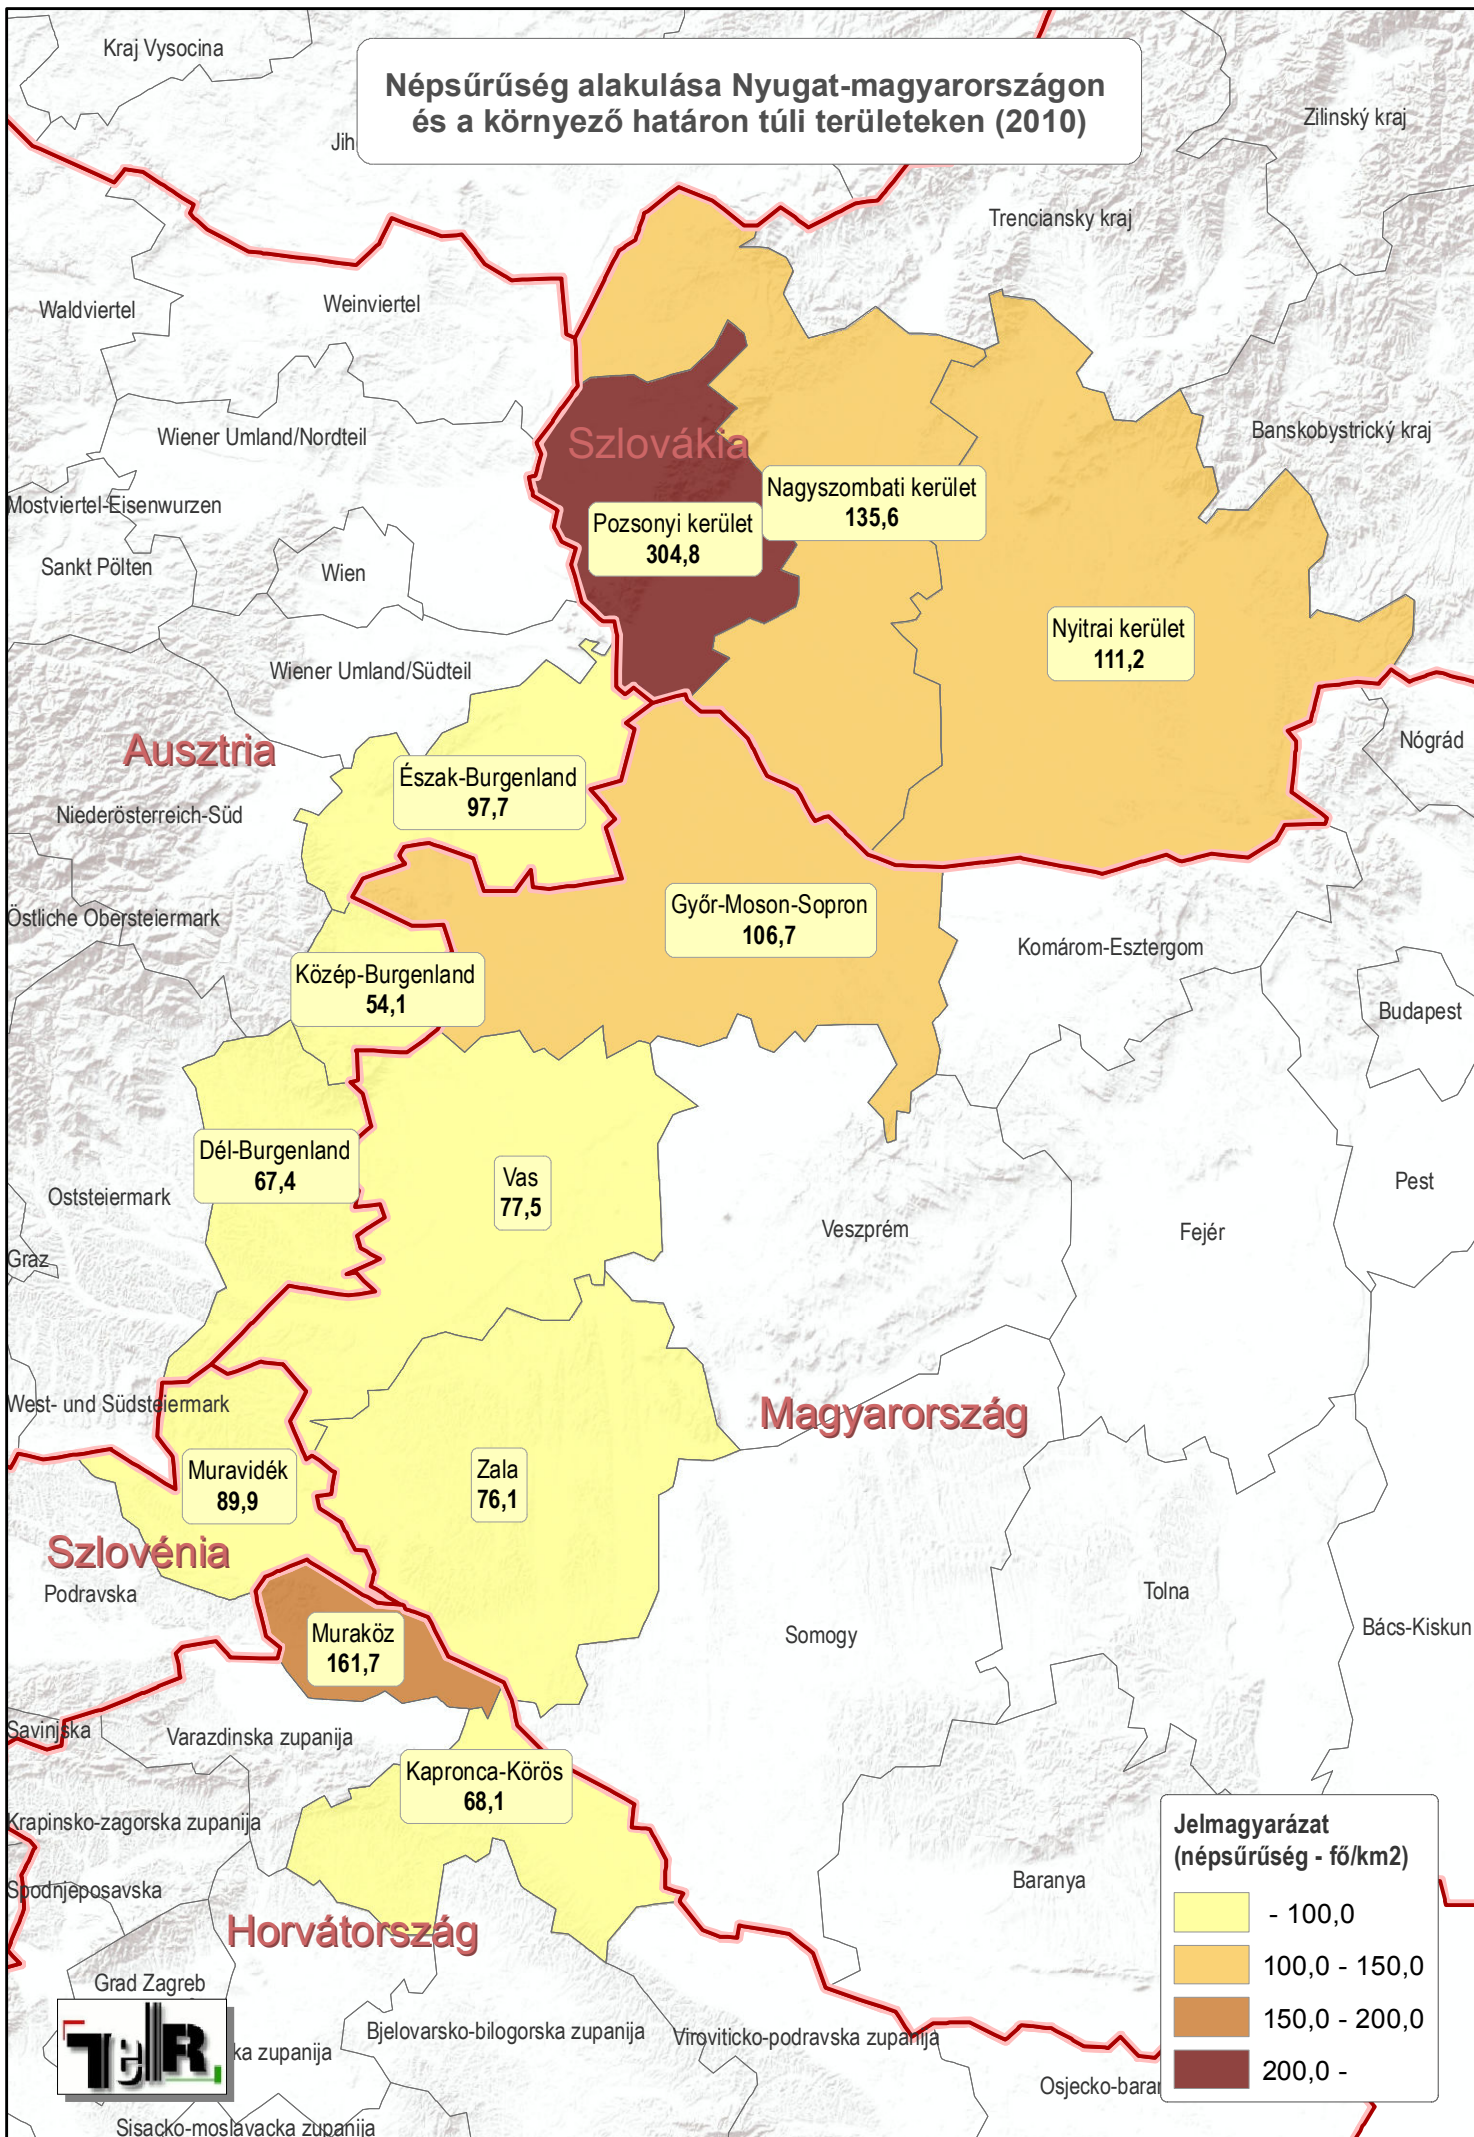

Népsűrűség alakulása Nyugat-magyarországon és a környező határon túli területeken (2010)

Jelmagyarázat (népsűrűség - fő/km²)

| | |
|---|---------------|
| | - 100,0 |
| | 100,0 - 150,0 |
| | 150,0 - 200,0 |
| | 200,0 - |