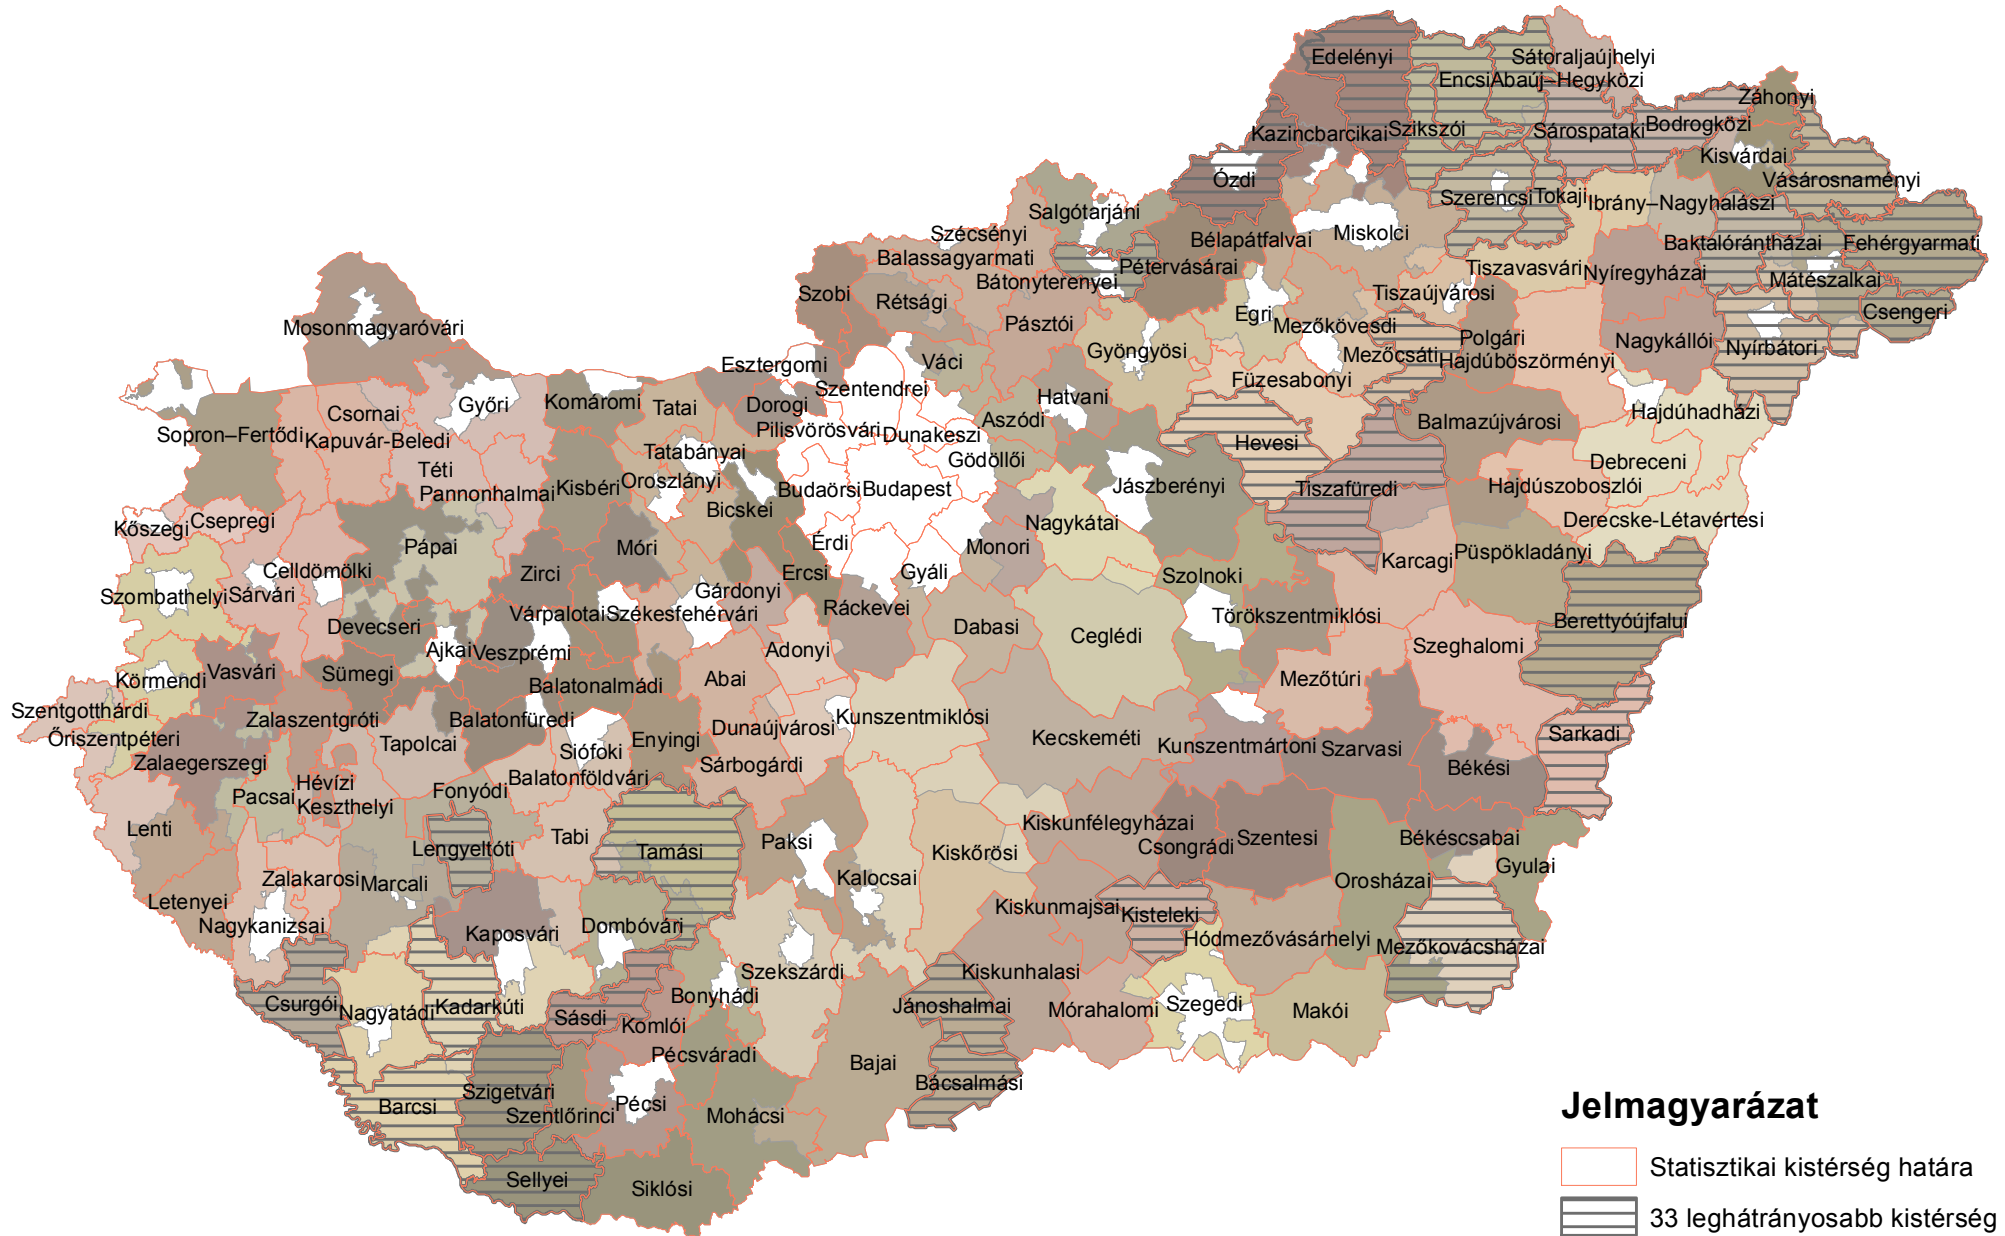

A statisztikai kistérségek és a LEADER Helyi Akciócsoportok összehasonlítása

0 15 30 60 90 120 Km

A színes foltok az egyes LEADER Helyi Akciócsoportok területi lehatárolását ábrázolják