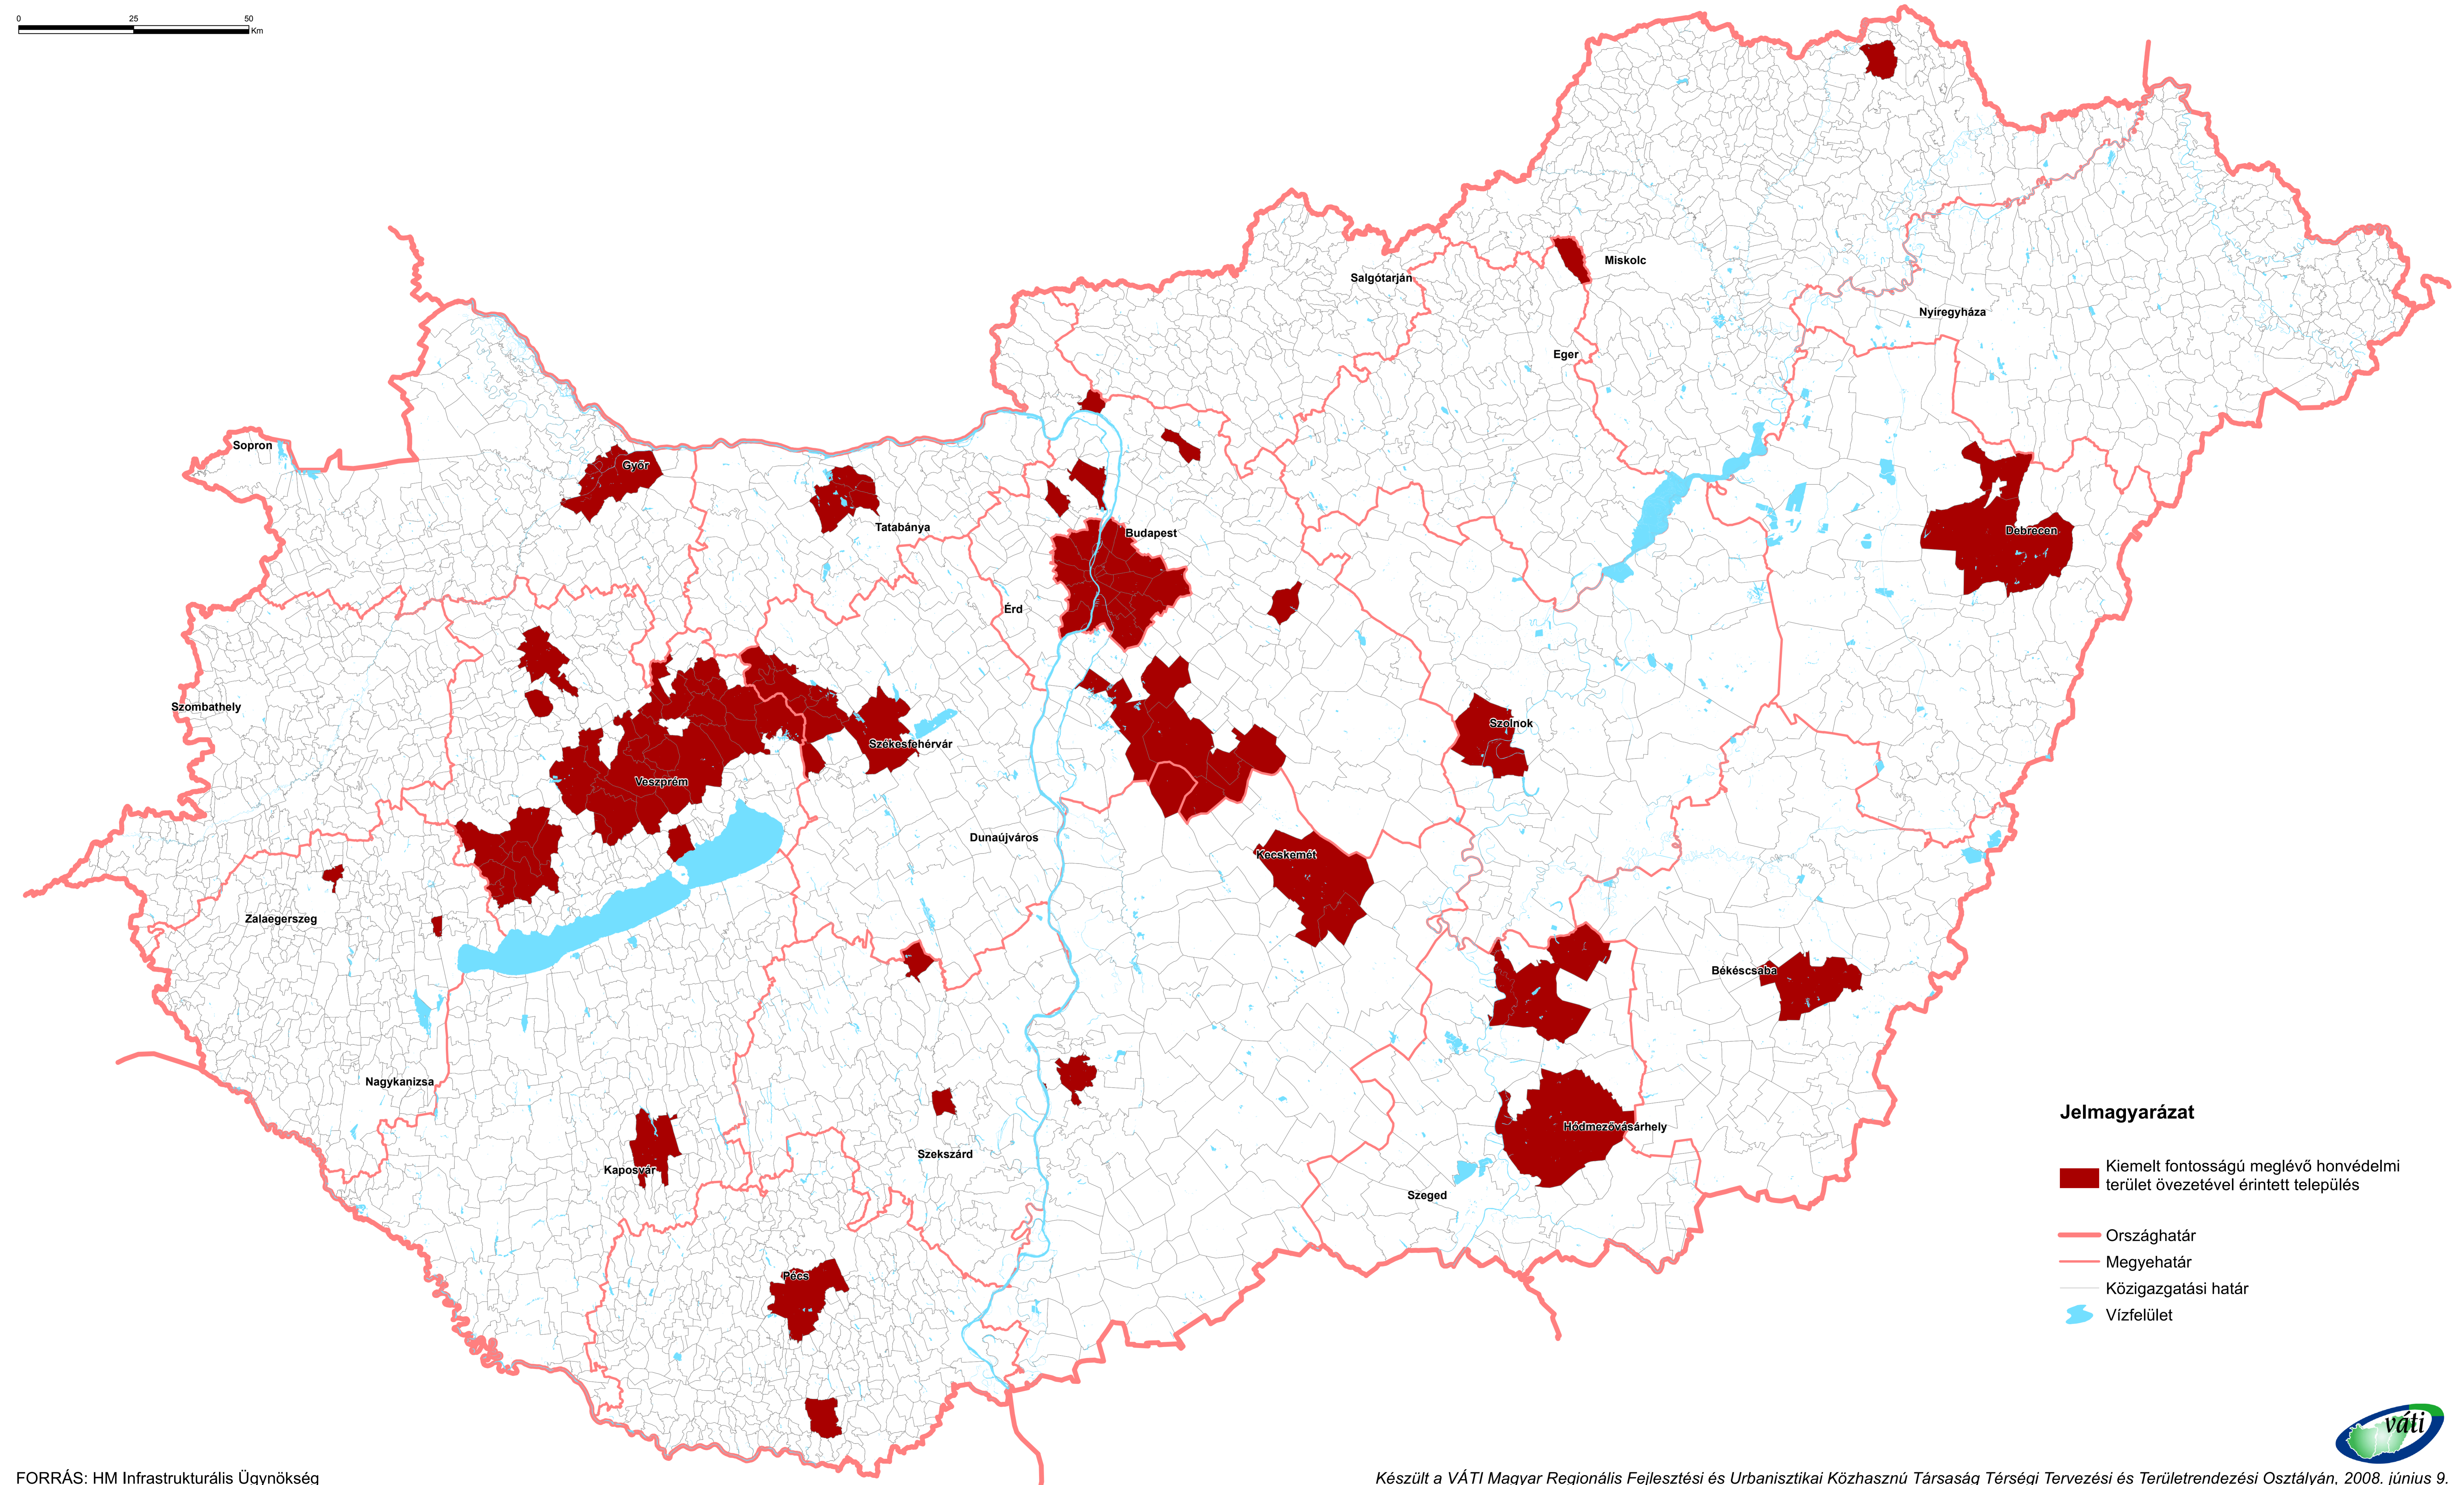

ORSZÁGOS TERÜLETRENDEZÉSI TERV

Kiemelt fontosságú meglévő honvédelmi terület övezete

3/11. sz. melléklet

Jelmagyarázat

- Kiemelt fontosságú meglévő honvédelmi terület övezetével érintett település
- Országhatár
- Megyehatár
- Közigazgatási határ
- Vízfelület