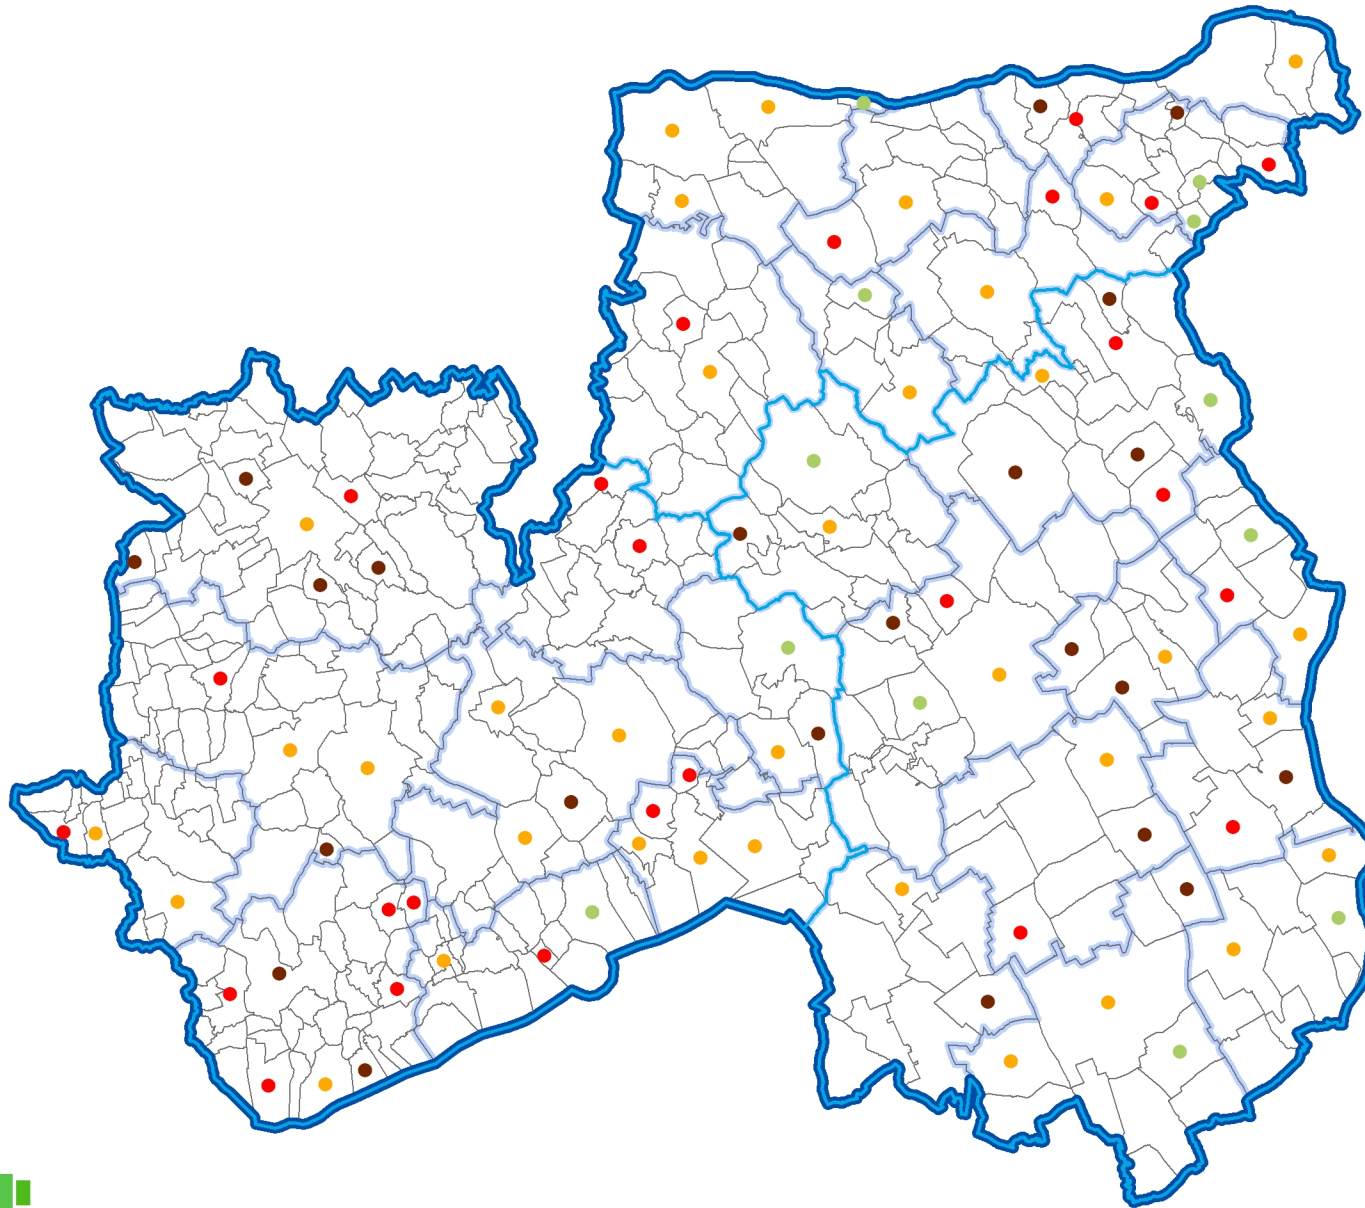

# Humán infrastruktúra fejlesztés keretében meghirdetett pályázati konstrukciók nyertesei - Közép-Dunántúli Régió -

## Jelmagyarázat

-  Régióhatár
-  Megyehatár
-  Kistérséghatár
-  Településhatár

## Nyertes pályázatok

-  Szociális intézmények fejlesztése
-  Egészségügyi intézmények fejlesztése
-  Közoktatási intézmények fejlesztése
-  Akadálymentesítés