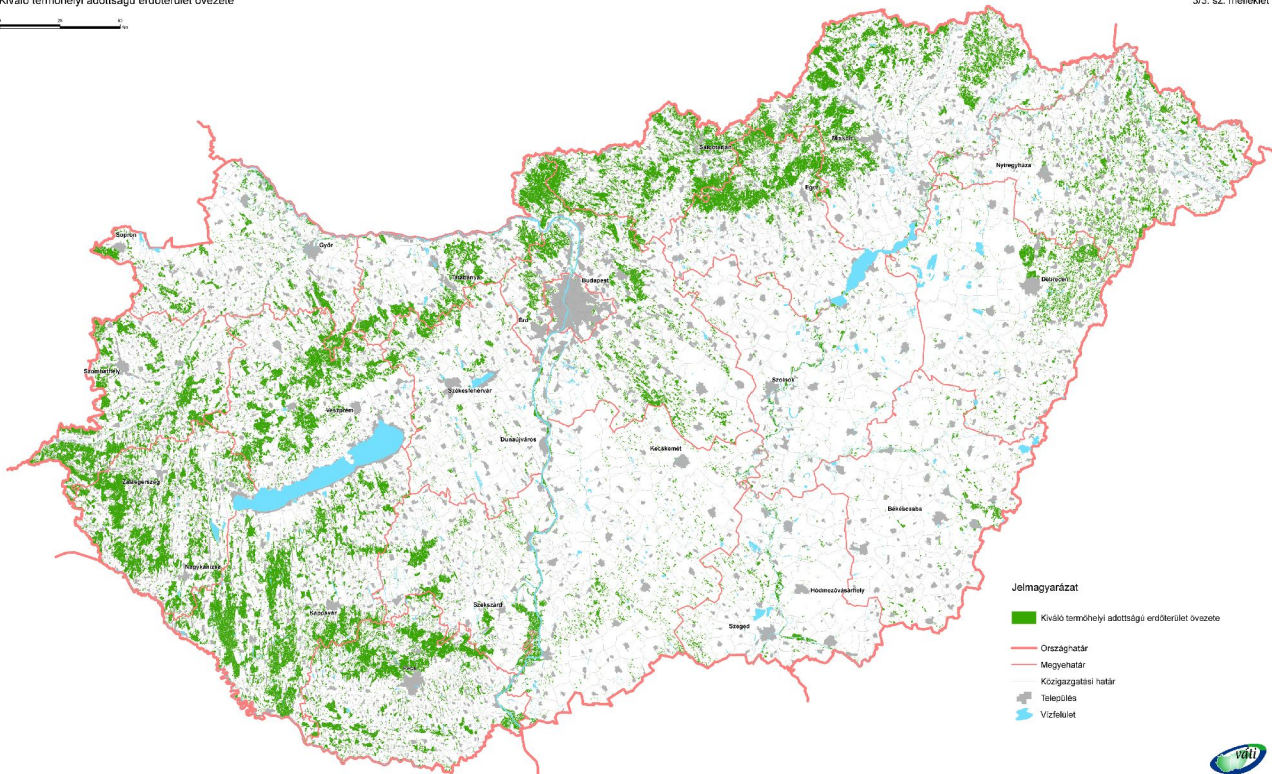

ORSZÁGOS TERÜLETRENDEZÉSI TERV

3/3. sz. melléklet

1. **Jelmagyarázat**
2. Kiváló termőhelyi adottságú erdőterület övezete
   - Országhatár
   - Megyehatár
   - Közigazgatási határ
   - Település
   - Vízfelület