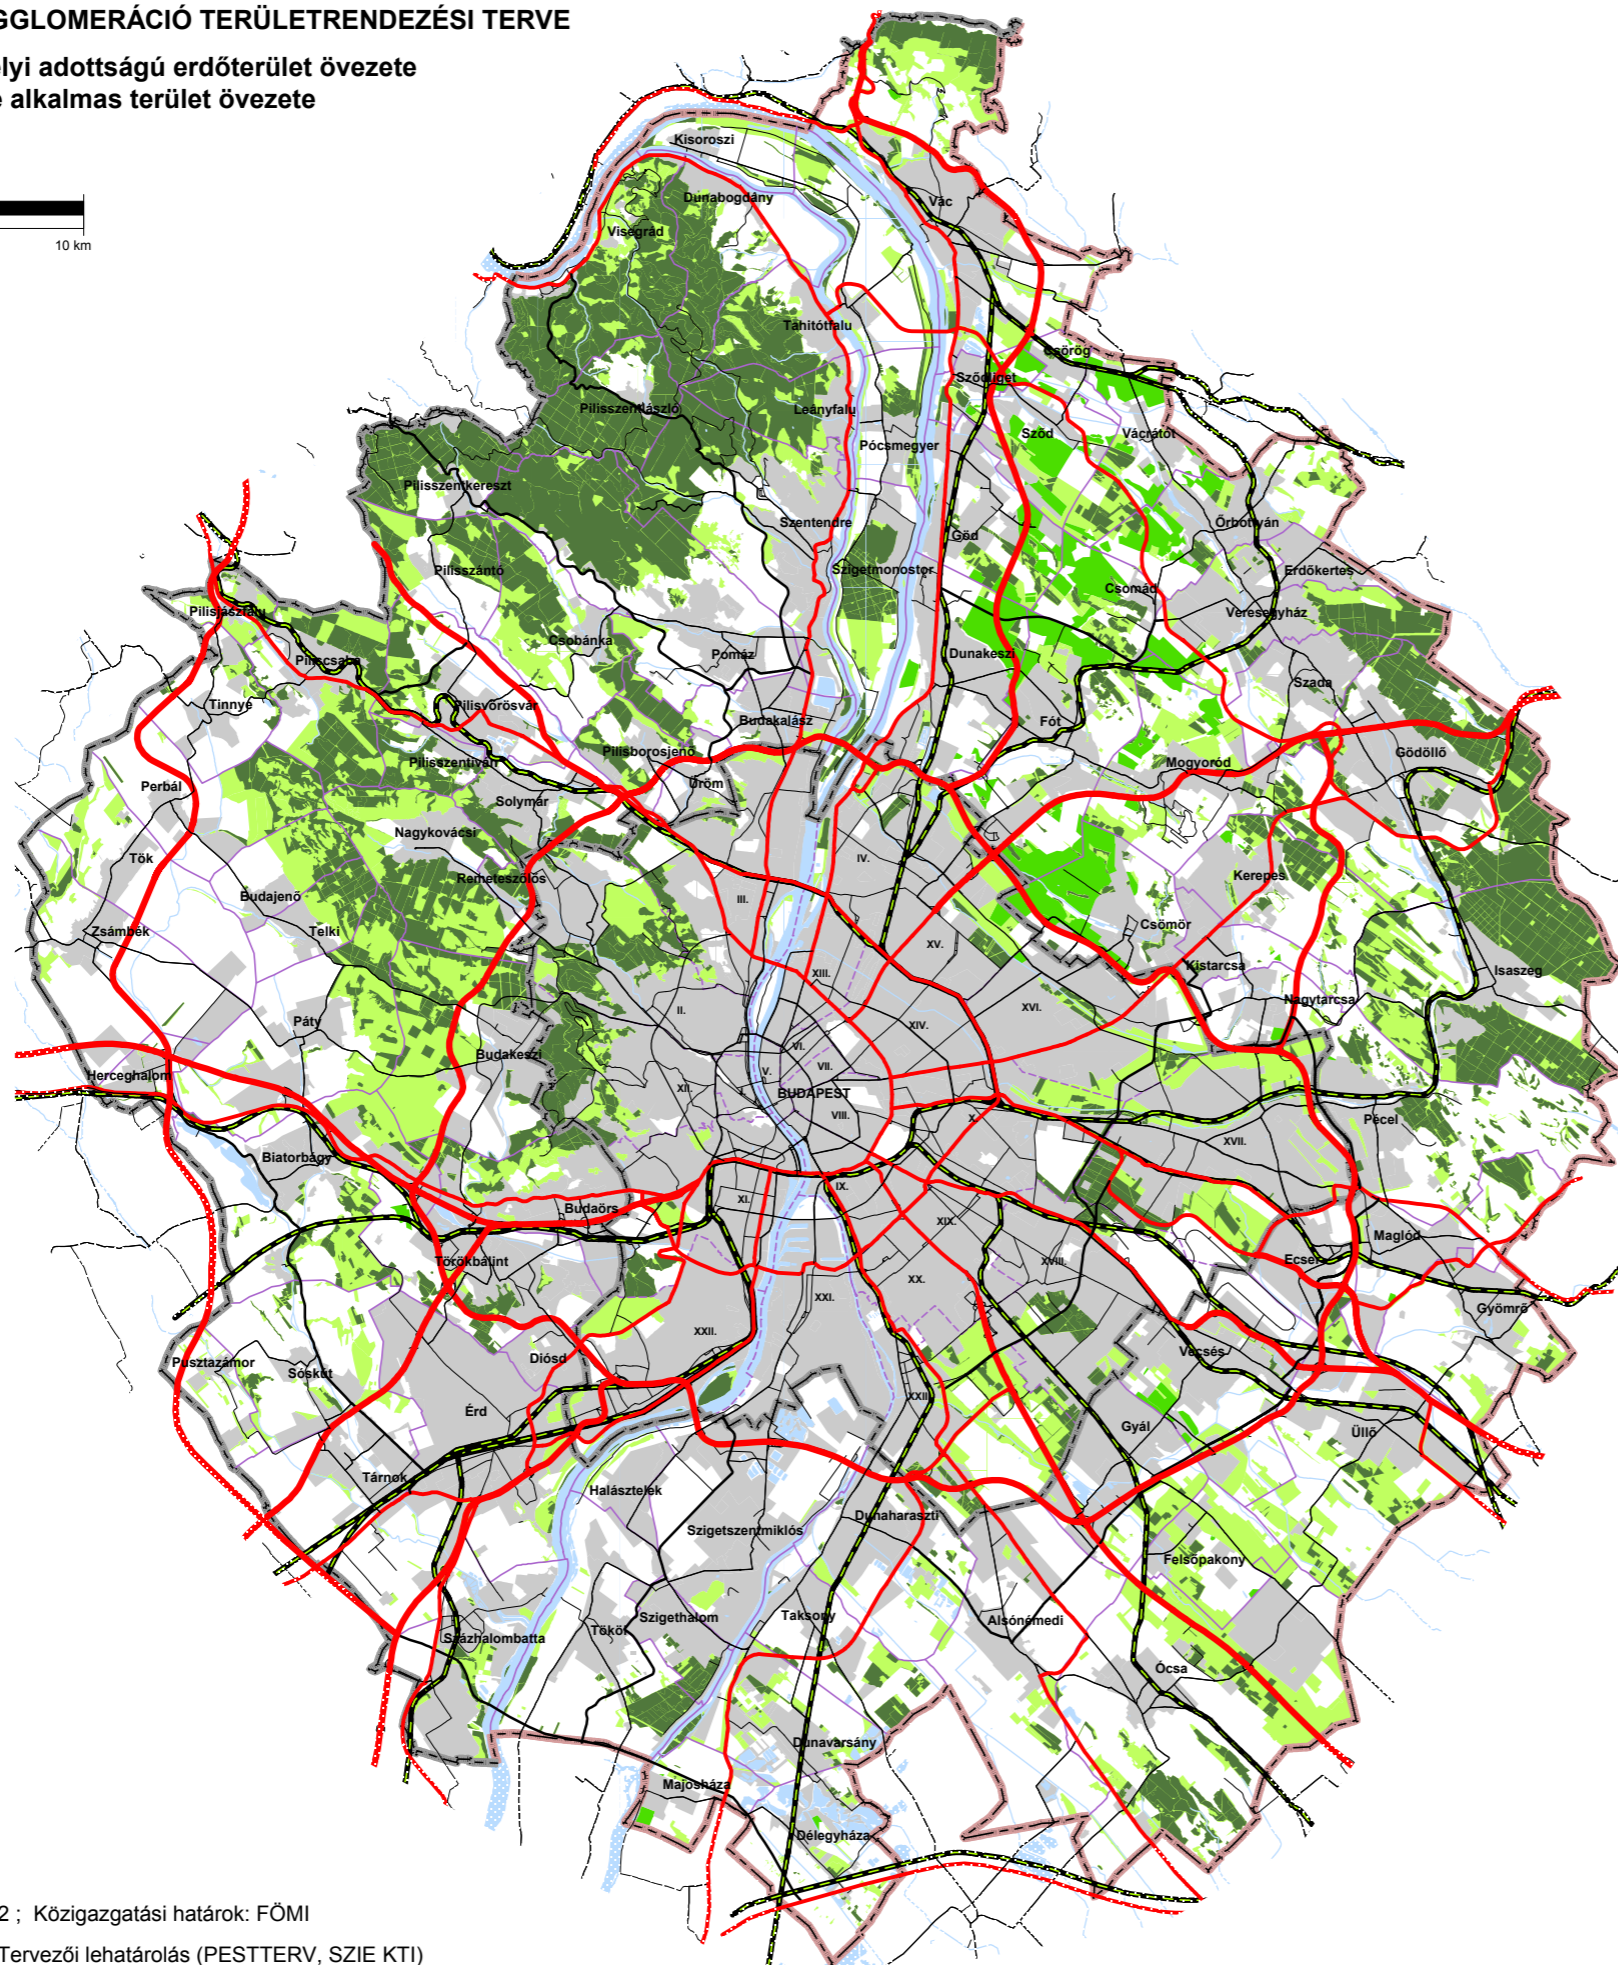

BUDAPESTI AGGLOMERÁCIÓ TERÜLTRENDEZÉSI TERVE

Kiváló termőhelyi adottságú erdőterület övezete
Erdőtelepítésre alkalmas terület övezete

3.5.sz. melléklet
3.6.sz. melléklet

JELMAGYARÁZAT

- Kiváló termőhelyi adottságú erdőterület övezete
- Erdőtelepítésre alkalmas terület övezete

alaptérképi elemek

- megyehatár
- agglomeráció határa
- település közigazgatási határa
- fővárosi kerület határa
- települési terület
- gyorsforgalmi út
- főút
- térségi mellékút
- egyéb burkolt út
- vasútvonal
- vízfelület, vízfolyás
- erdőterület