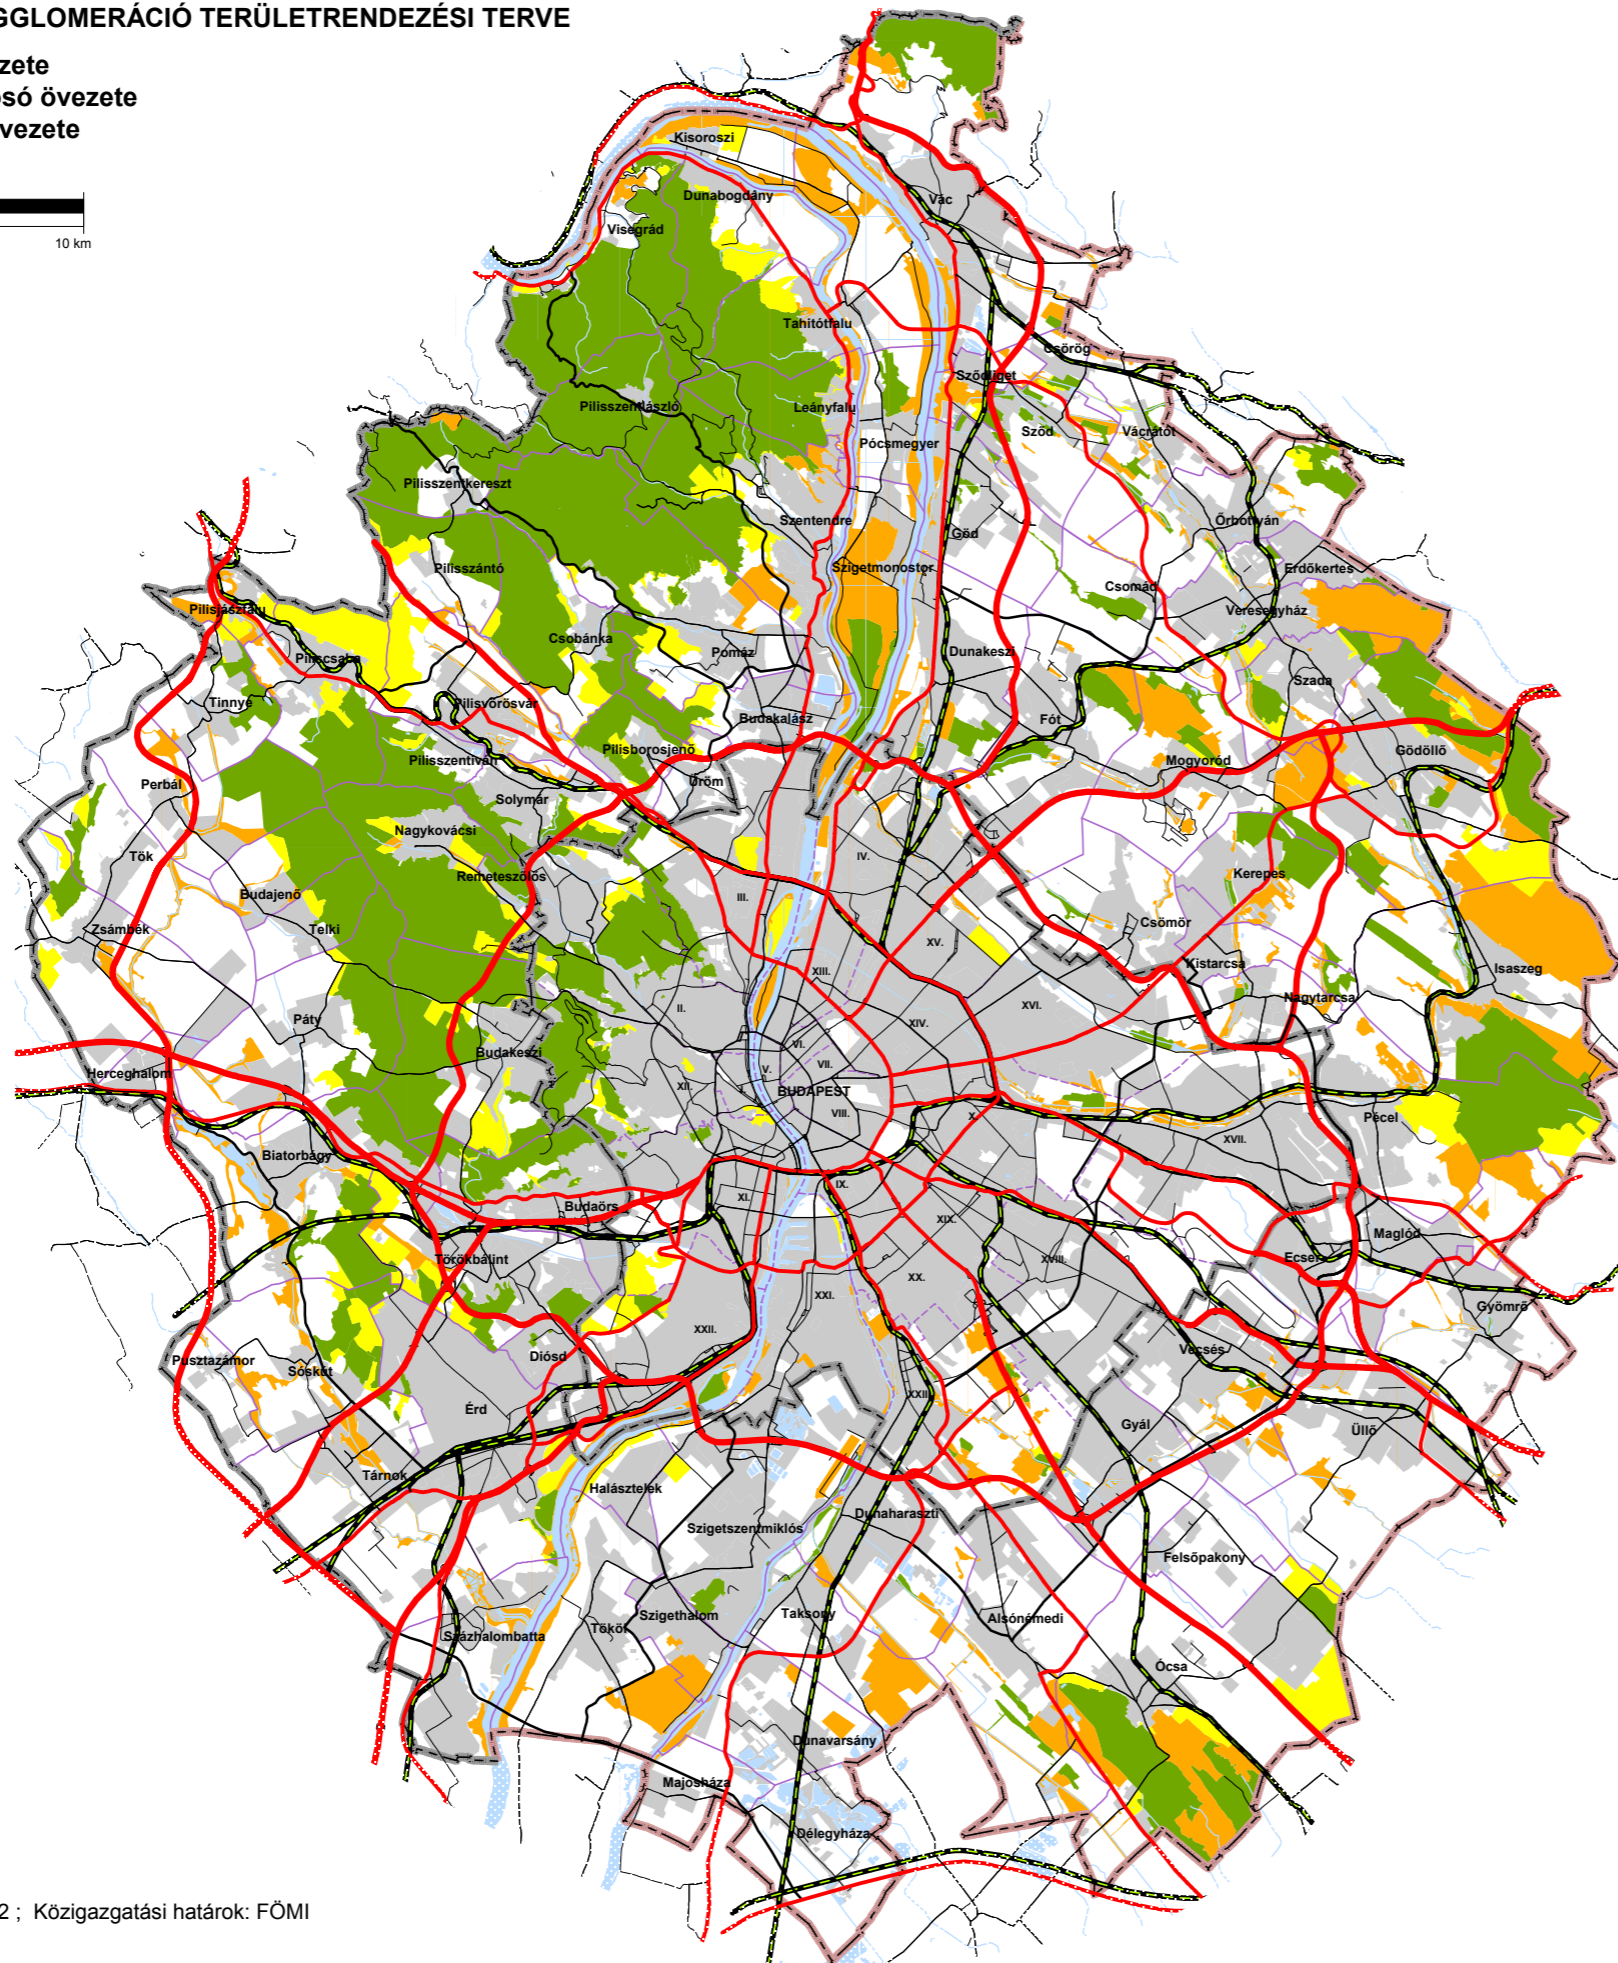

BUDAPESTI AGGLOMERÁCIÓ TERÜLTRENDEZÉSI TERVE

Magterület övezete
Ökológiai folyosó övezete
Puffer terület övezete

3.1.sz. melléklet
3.2.sz. melléklet
3.3.sz. melléklet

JELMAGYARÁZAT

- Magterület övezete
- Ökológiai folyosó övezete
- Puffer terület övezete

alaptérképi elemek

- megyehatár
- agglomeráció határa
- település közigazgatási határa
- fővárosi kerület határa
- települési terület
- gyorsforgalmi út
- főút
- térségi mellékút
- egyéb burkolt út
- vasútvonal
- vízfelület, vízfolyás