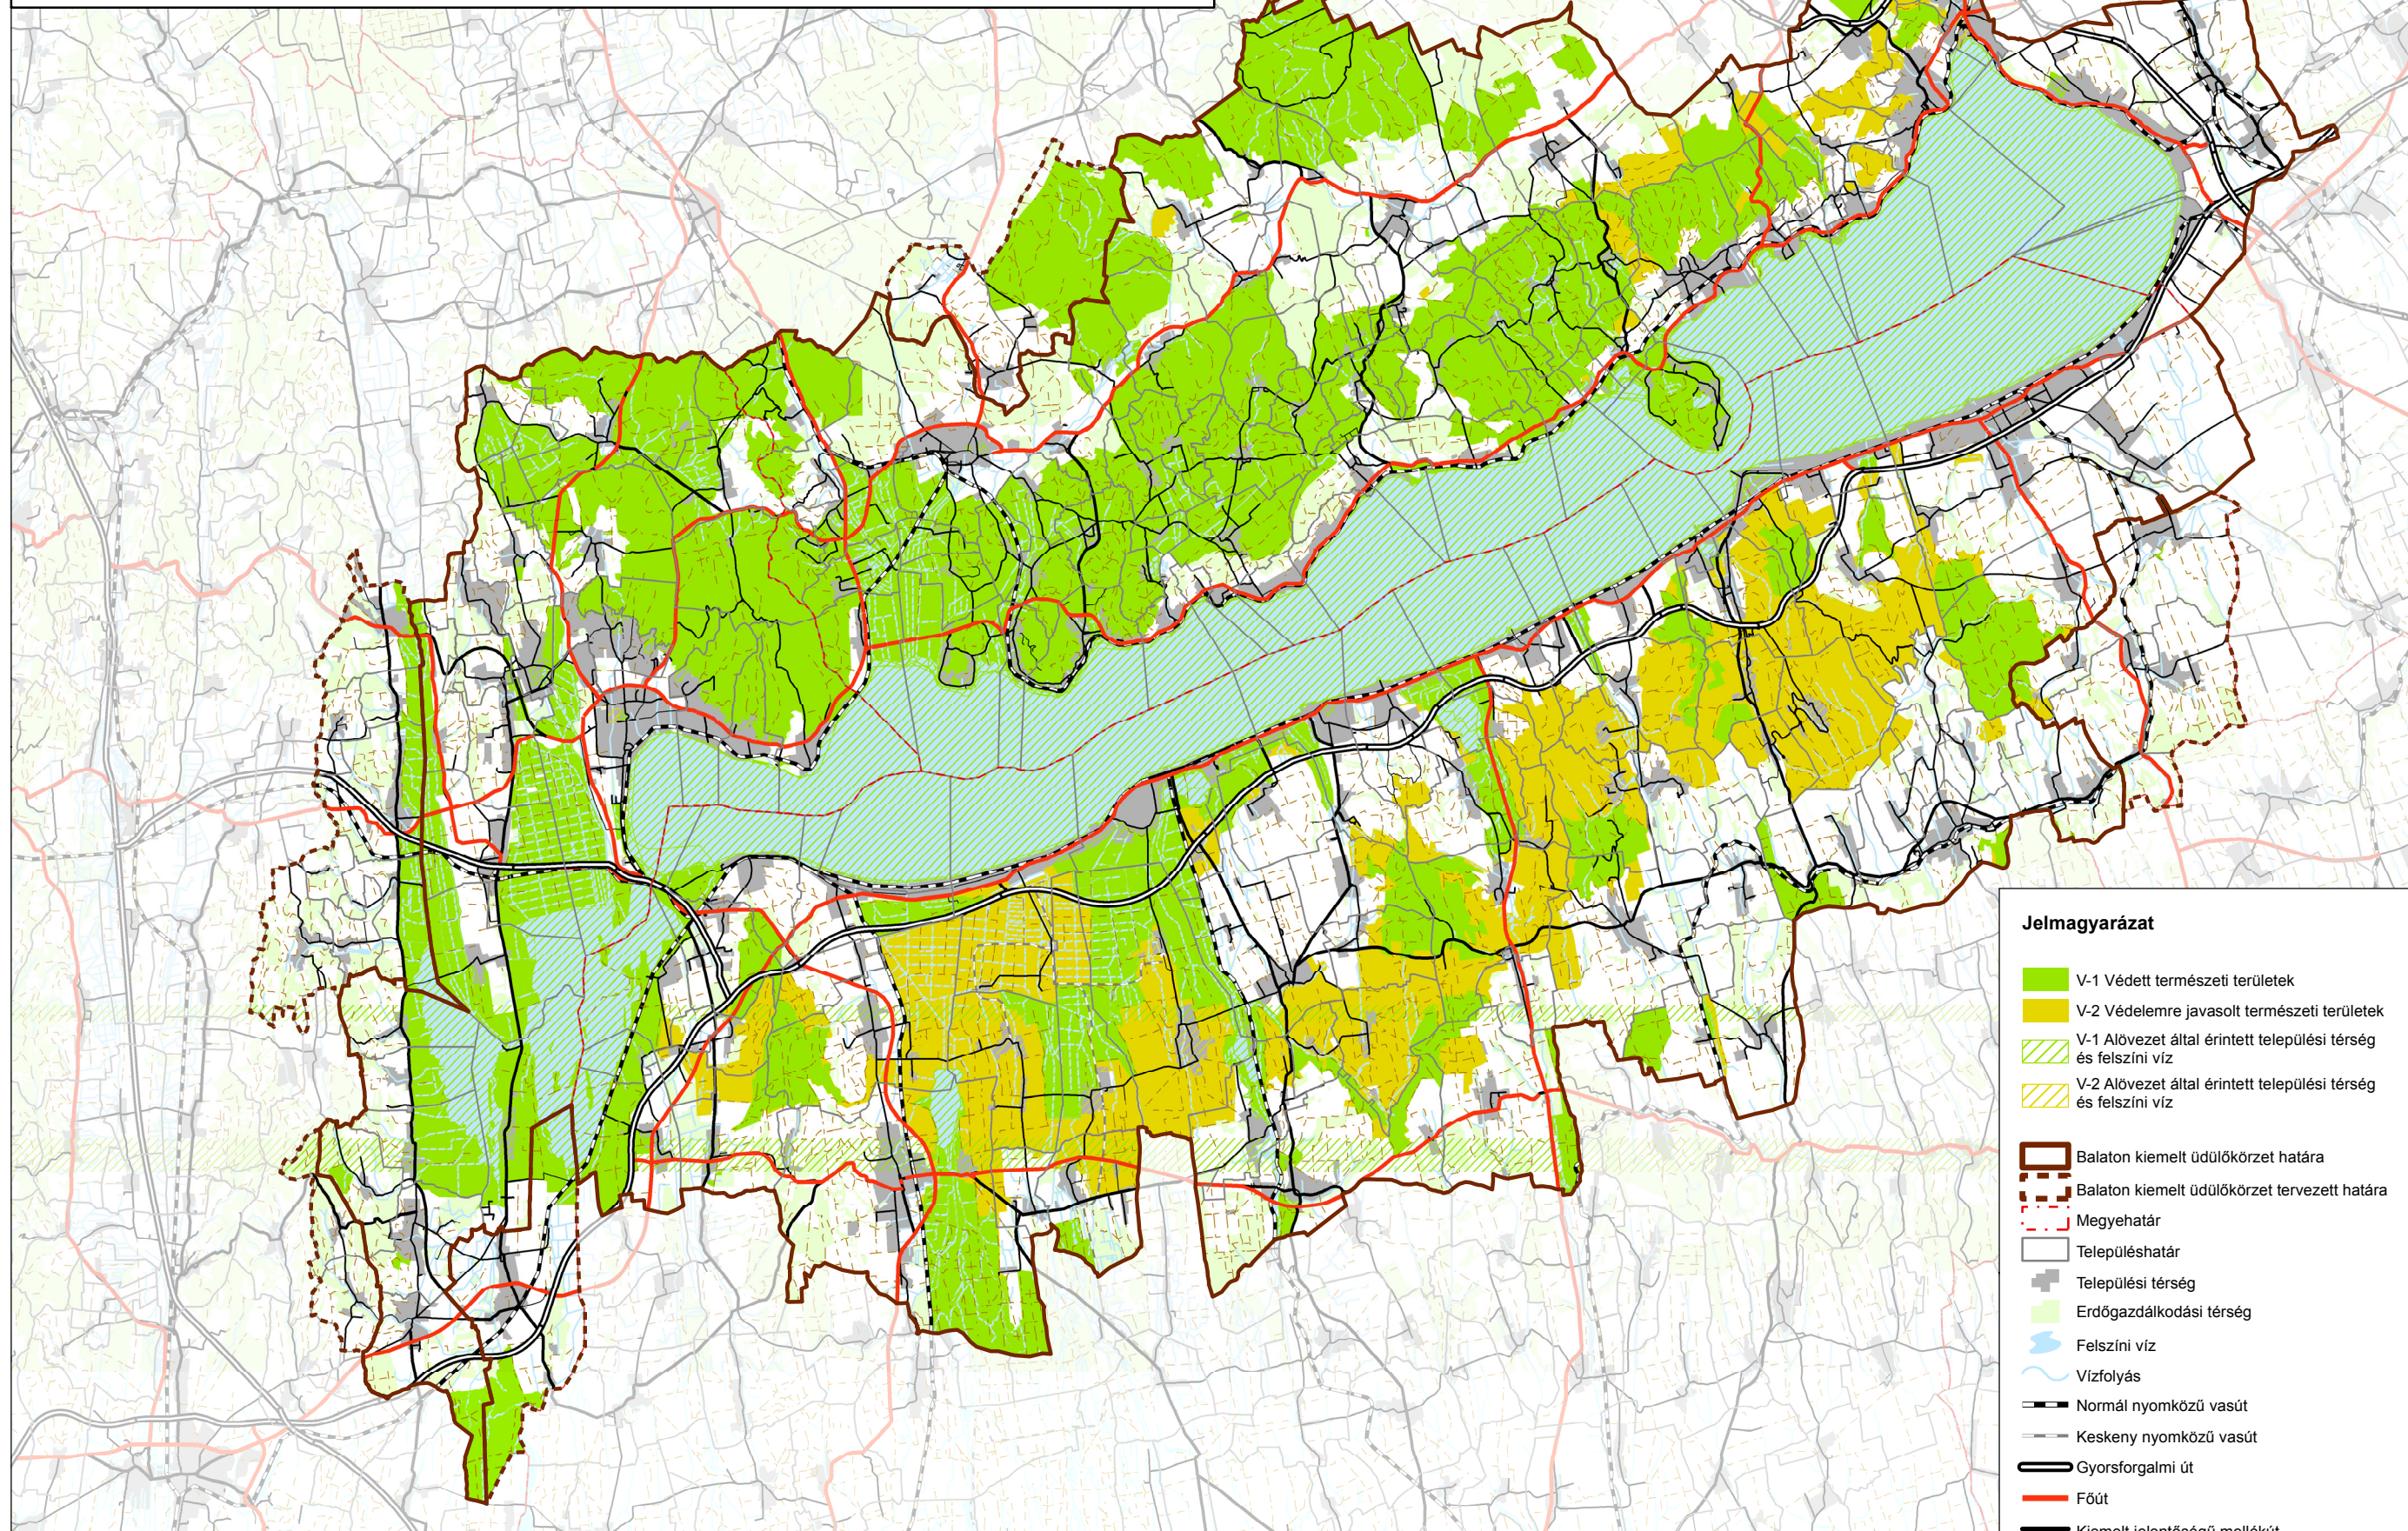

Védett természeti területek alövezete  
Védelemre javasolt természeti területek alövezete

- Jelmagyarázat**
- V-1 Védett természeti területek
  - V-2 Védelemre javasolt természeti területek
  - V-1 Alövezet által érintett települési térség és felszíni víz
  - V-2 Alövezet által érintett települési térség és felszíni víz
  - Balaton kiemelt üdülőkörzet határa
  - Balaton kiemelt üdülőkörzet tervezett határa
  - Megyehatár
  - Településhatár
  - Települési térség
  - Erdőgazdálkodási térség
  - Felszíni víz
  - Vízfolyás
  - Normál nyomközű vasút
  - Keskeny nyomközű vasút
  - Gyorsforgalmi út
  - Főút
  - Kiemelt jelentőségű mellékút
  - Egyéb mellékút
  - Egyéb kiépített út
  - Földút