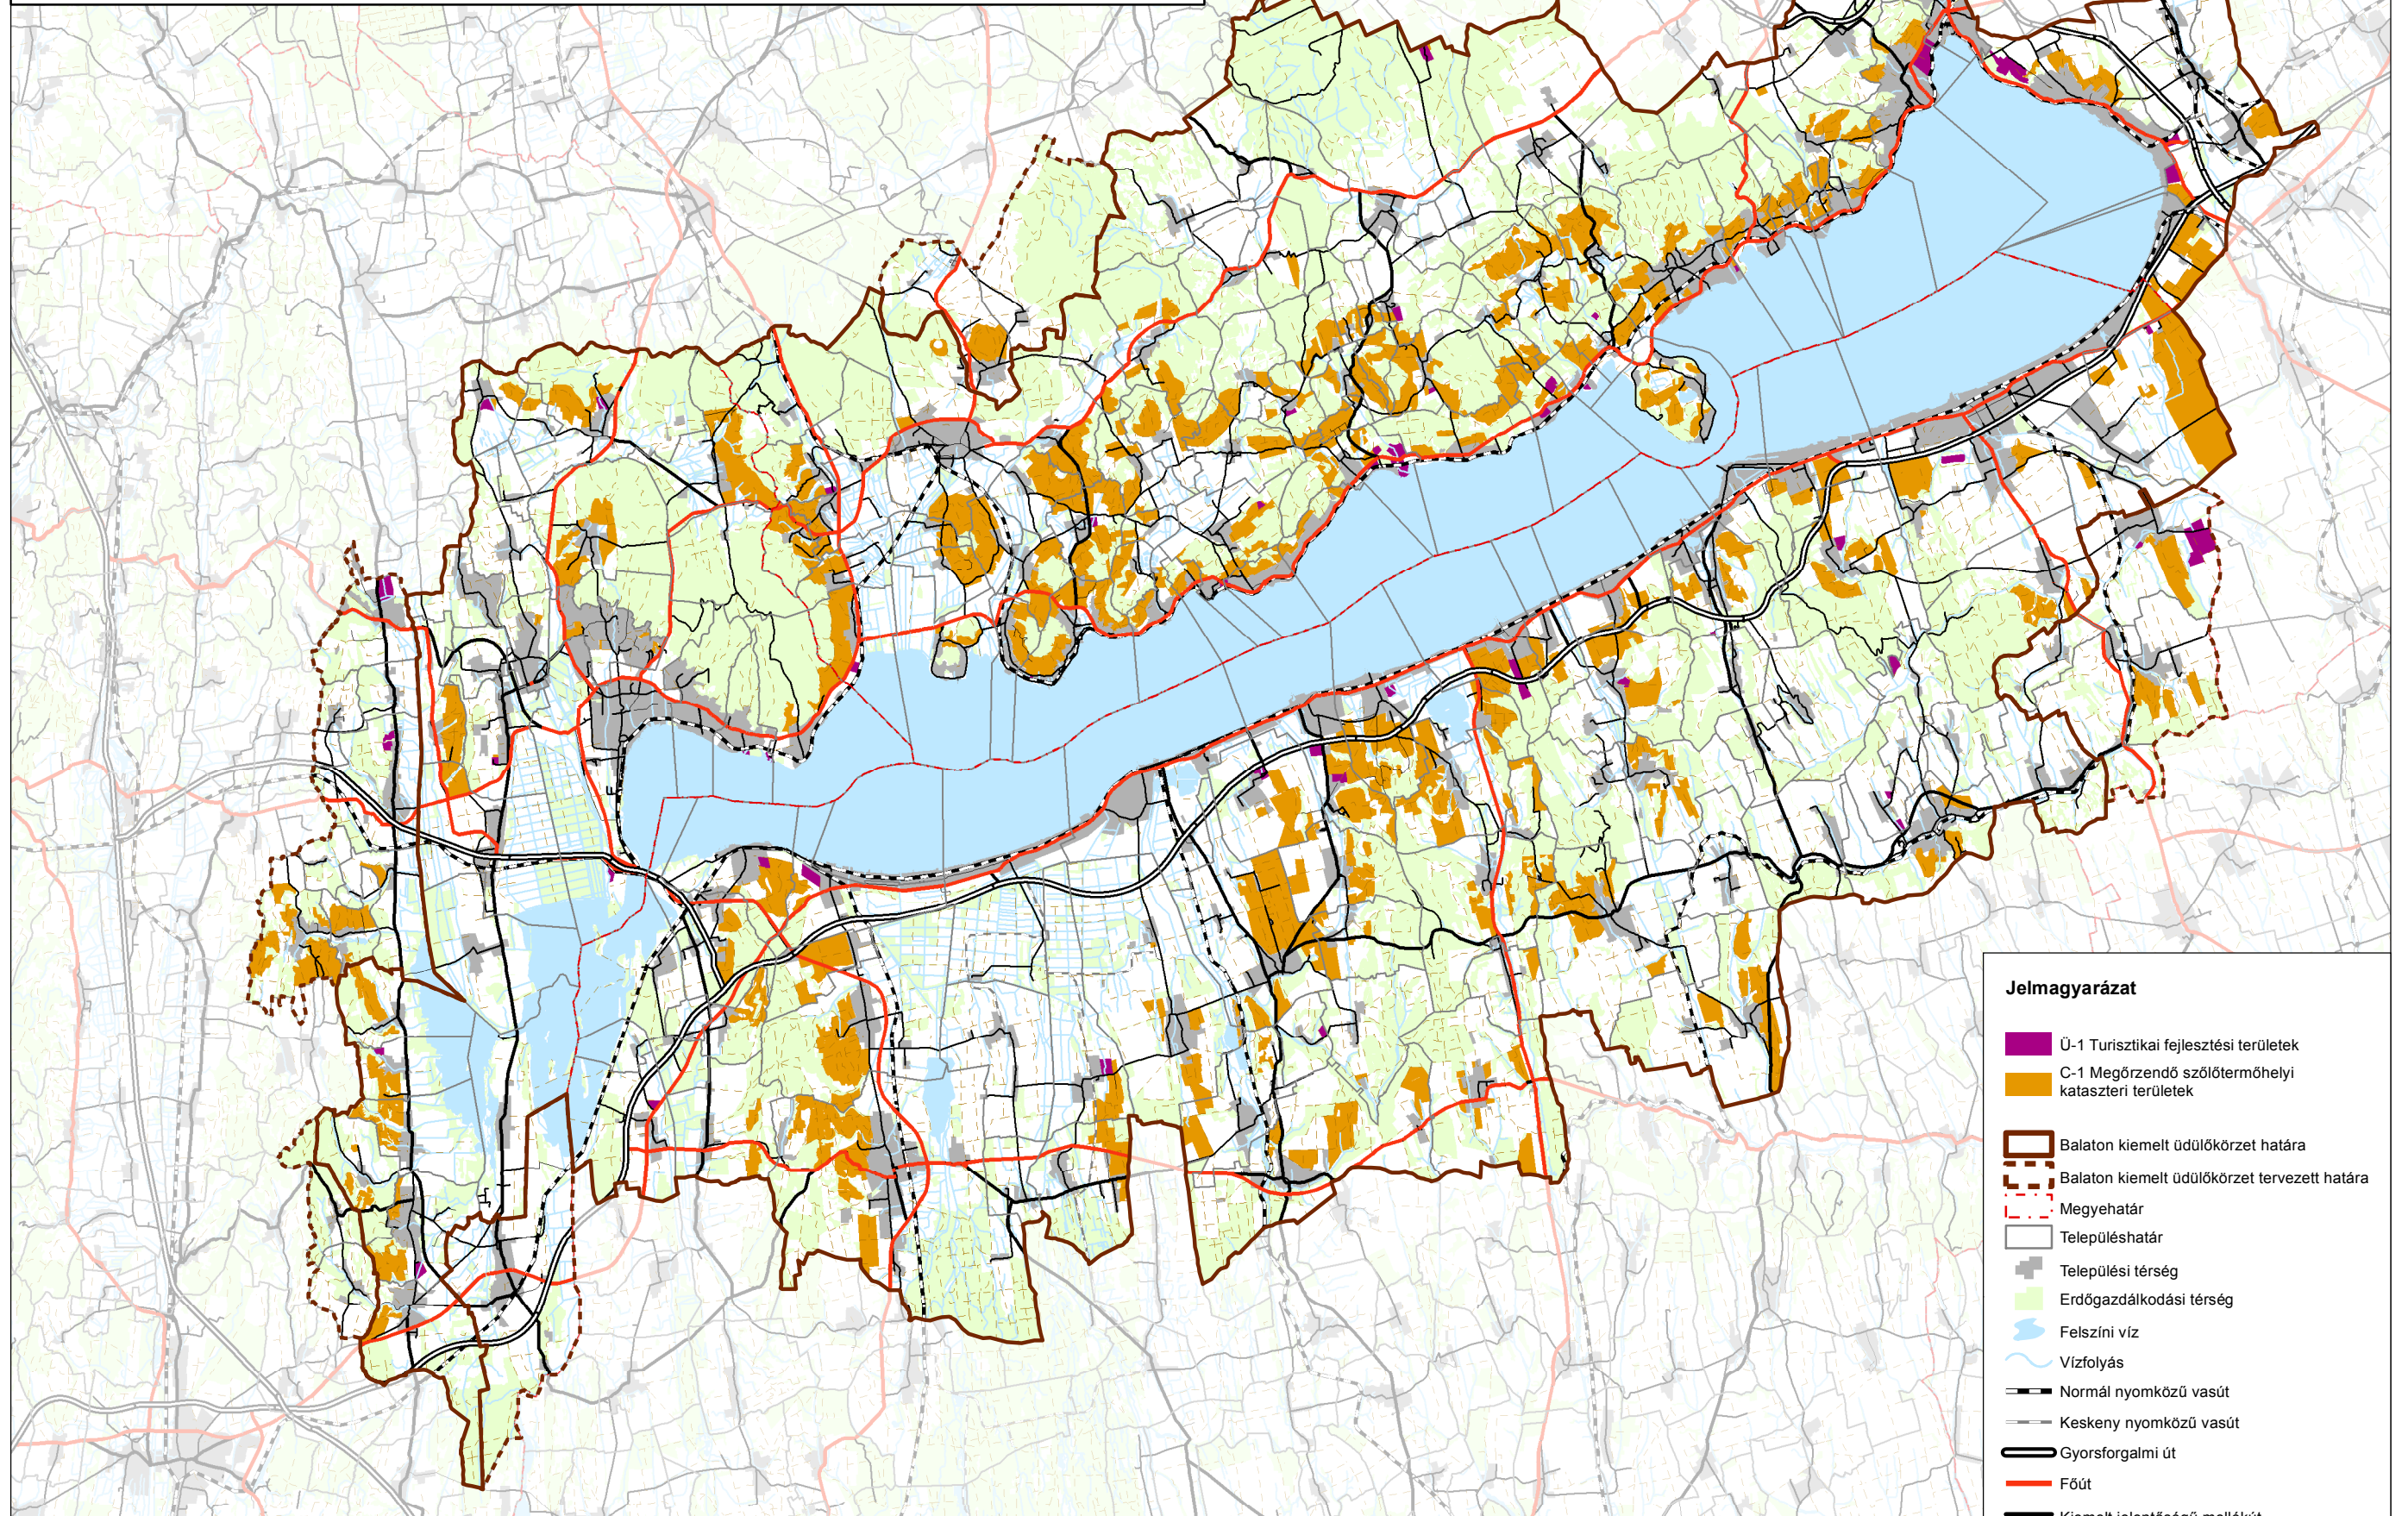

Turisztikai fejlesztési területek alövezete
Megőrzendő szőlőtermőhelyi kataszteri területek alövezete

- Jelmagyarázat**
- Ü-1 Turisztikai fejlesztési területek
 - C-1 Megőrzendő szőlőtermőhelyi kataszteri területek
 - Balaton kiemelt üdülőkörzet határa
 - Balaton kiemelt üdülőkörzet tervezett határa
 - Megyehatár
 - Településhatár
 - Települési térség
 - Erdőgazdálkodási térség
 - Felszíni víz
 - Vízfolyás
 - Normál nyomközű vasút
 - Keskeny nyomközű vasút
 - Gyorsforgalmi út
 - Főút
 - Kiemelt jelentőségű mellékút
 - Egyéb mellékút
 - Egyéb kiépített út
 - Földút